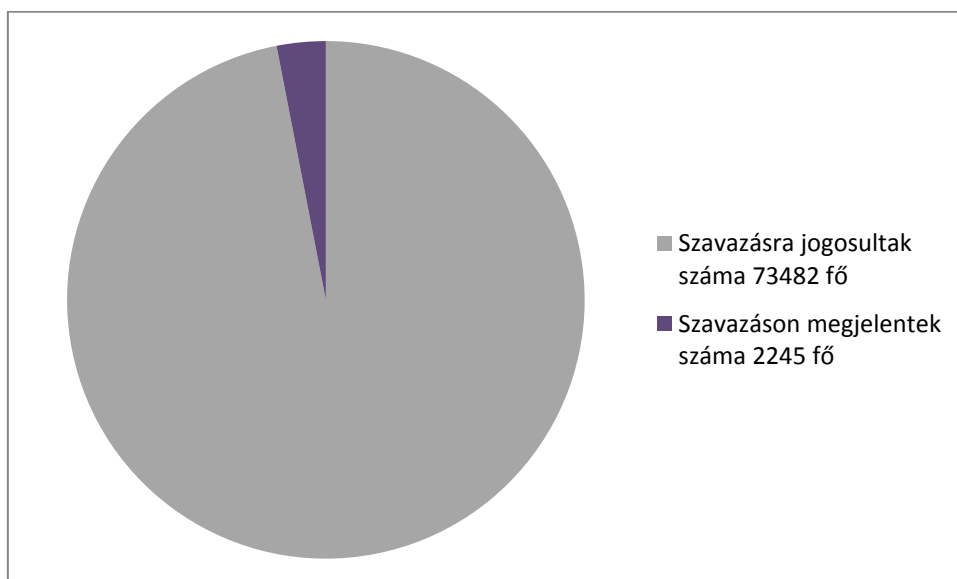

**2016. évi országos népszavazás VIII. kerület
(Józsefváros egész területe)
napközbeni jelentés 9:00**

Megjelent választópolgárok száma százalékosan: 2,92%

**2016. évi országos népszavazás VIII. kerület 06.-os OEVK egész területe
(Józsefváros és Ferencváros egy része)
napközbeni jelentés 9:00**

Megjelent választópolgárok száma százalékosan: 3,06%