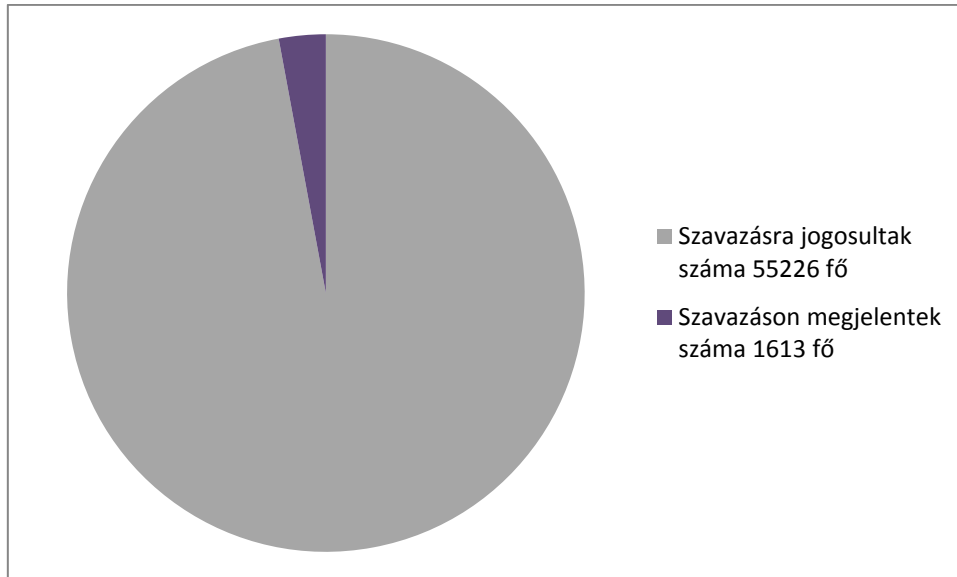

**2016. évi országos népszavazás VIII. kerület
(Józsefváros egész területe)
napközbeni jelentés 9:00**

Megjelent választópolgárok száma százalékosan: 2,92%

**2016. évi országos népszavazás VIII. kerület 06.-os OEVK egész területe
(Józsefváros és Ferencváros egy része)
napközbeni jelentés 9:00**

Megjelent választópolgárok száma százalékosan: 3,06%