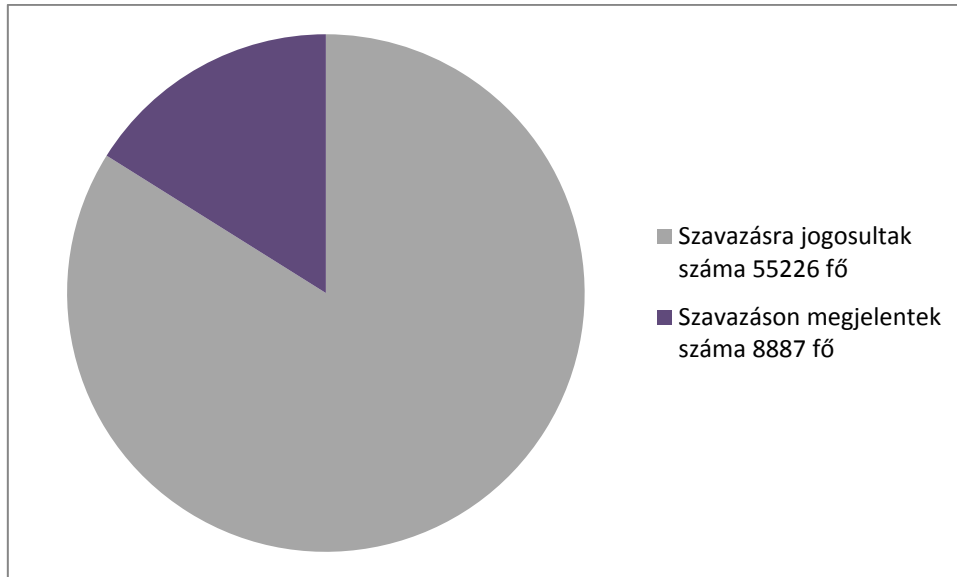

**2016. évi országos népszavazás VIII. kerület
(Józsefváros egész területe)
napközbeni jelentés 13:00**

Megjelent választópolgárok száma százalékosan: 16,09%

**2016. évi országos népszavazás VIII. kerület 06.-os OEVK egész területe
(Józsefváros és Ferencváros egy része)
napközbeni jelentés 13:00**

Megjelent választópolgárok száma százalékosan: 16,37%