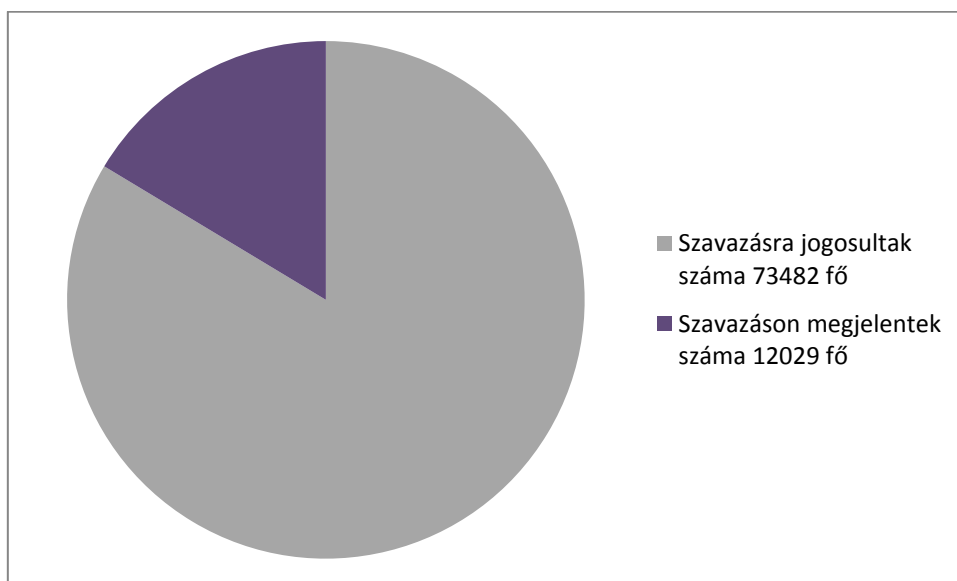

**2016. évi országos népszavazás VIII. kerület
(Józsefváros egész területe)
napközbeni jelentés 13:00**

Megjelent választópolgárok száma százalékosan: 16,09%

**2016. évi országos népszavazás VIII. kerület 06.-os OEVK egész területe
(Józsefváros és Ferencváros egy része)
napközbeni jelentés 13:00**

Megjelent választópolgárok száma százalékosan: 16,37%