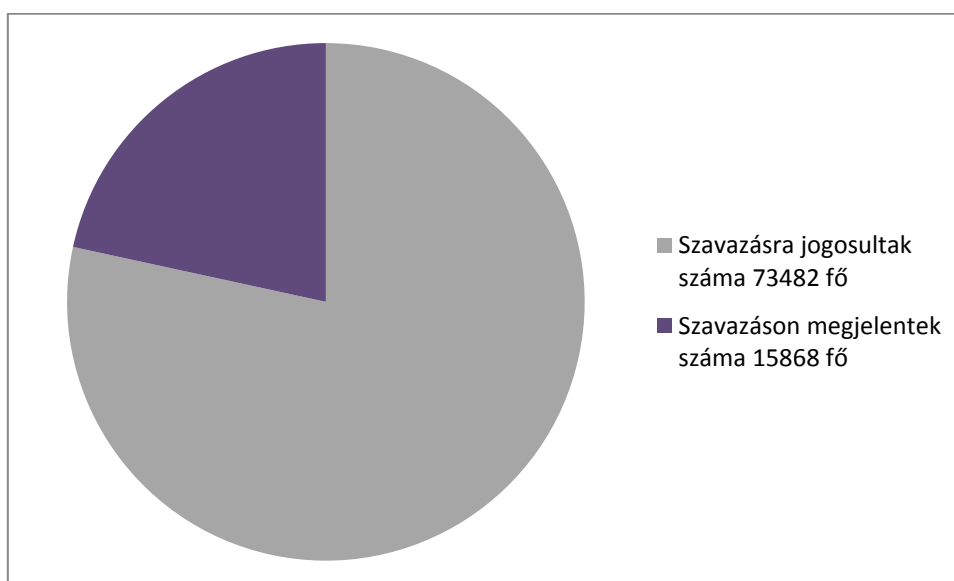

**2016. évi országos népszavazás VIII. kerület
(Józsefváros egész területe)
napközbeni jelentés 15:00**

Megjelent választópolgárok száma százalékosan: 21,37%

**2016. évi országos népszavazás VIII. kerület 06.-os OEVK egész területe
(Józsefváros és Ferencváros egy része)
napközbeni jelentés 15:00**

Megjelent választópolgárok száma százalékosan: 21,59%