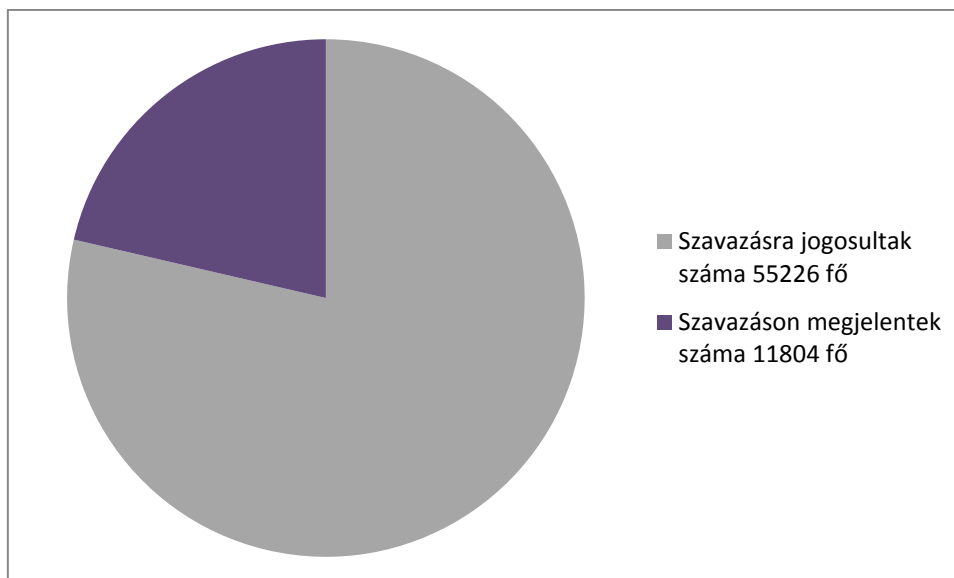

**2016. évi országos népszavazás VIII. kerület
(Józsefváros egész területe)
napközbeni jelentés 15:00**

Megjelent választópolgárok száma százalékosan: 21,37%

**2016. évi országos népszavazás VIII. kerület 06.-os OEVK egész területe
(Józsefváros és Ferencváros egy része)
napközbeni jelentés 15:00**

Megjelent választópolgárok száma százalékosan: 21,59%