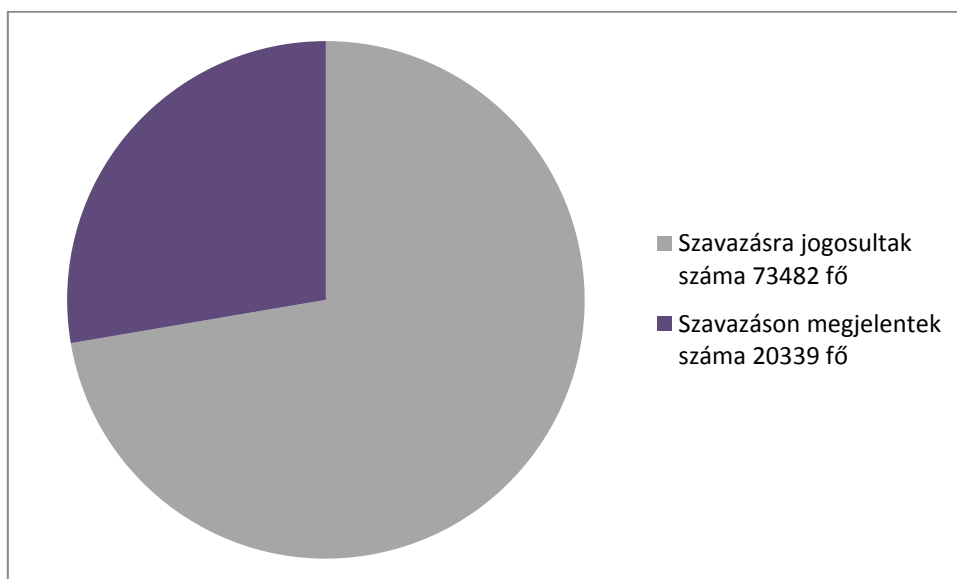

**2016. évi országos népszavazás VIII. kerület
(Józsefváros egész területe)
napközbeni jelentés 17:30**

Megjelent választópolgárok száma százalékosan: 27,48%

**2016. évi országos népszavazás VIII. kerület 06.-os OEVK egész területe
(Józsefváros és Ferencváros egy része)
napközbeni jelentés 17:30**

Megjelent választópolgárok száma százalékosan: 27,68%