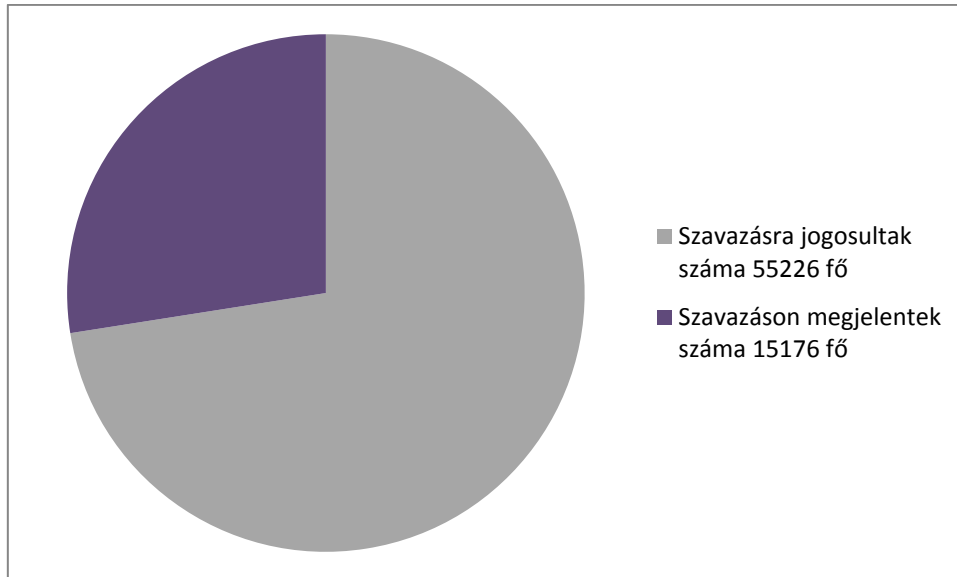

**2016. évi országos népszavazás VIII. kerület
(Józsefváros egész területe)
napközbeni jelentés 17:30**

Megjelent választópolgárok száma százalékosan: 27,48%

**2016. évi országos népszavazás VIII. kerület 06.-os OEVK egész területe
(Józsefváros és Ferencváros egy része)
napközbeni jelentés 17:30**

Megjelent választópolgárok száma százalékosan: 27,68%