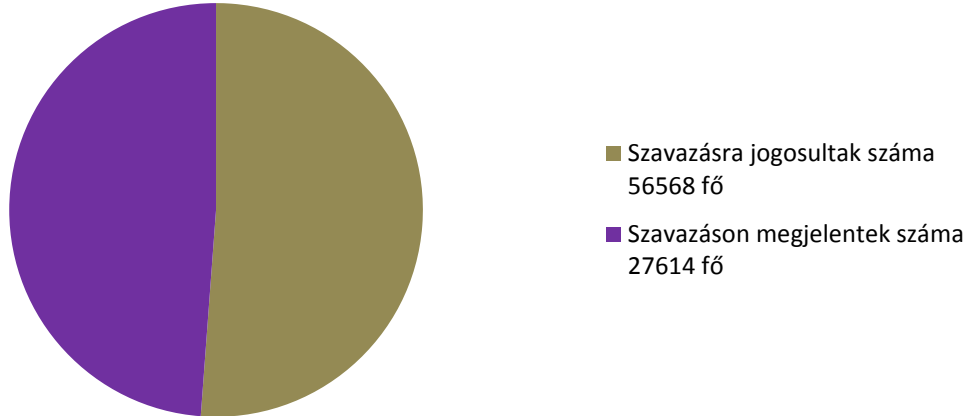

**2014. Országgyűlési választások VIII. kerület
(Józsefváros egész területe)
napközbeni jelentés 17:30**

Megjelent választópolgárok száma százalékosan: 48,82%

**2014. Országgyűlési választások
06.-os OEVK egész területe
napközbeni jelentés 17:30**

Megjelent választópolgárok száma százalékosan: 49,93%