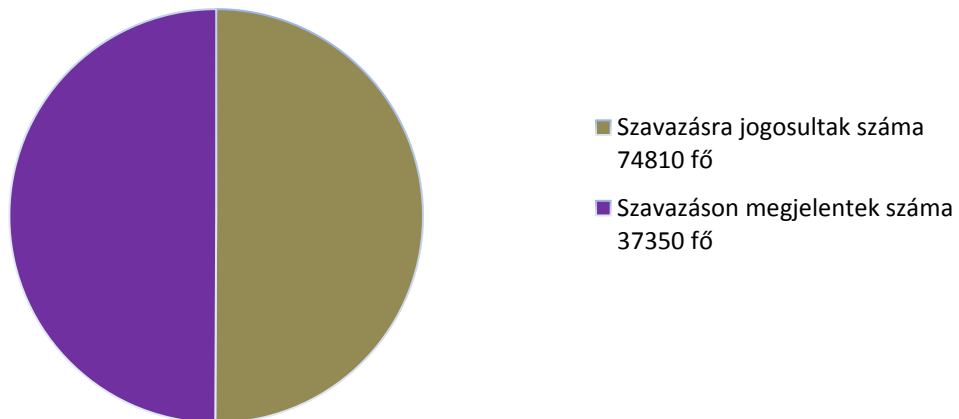

**2014. Országgyűlési választások VIII. kerület
(Józsefváros egész területe)
napközbeni jelentés 17:30**

Megjelent választópolgárok száma százalékosan: 48,82%

**2014. Országgyűlési választások
06.-os OEVK egész területe
napközbeni jelentés 17:30**

Megjelent választópolgárok száma százalékosan: 49,93%