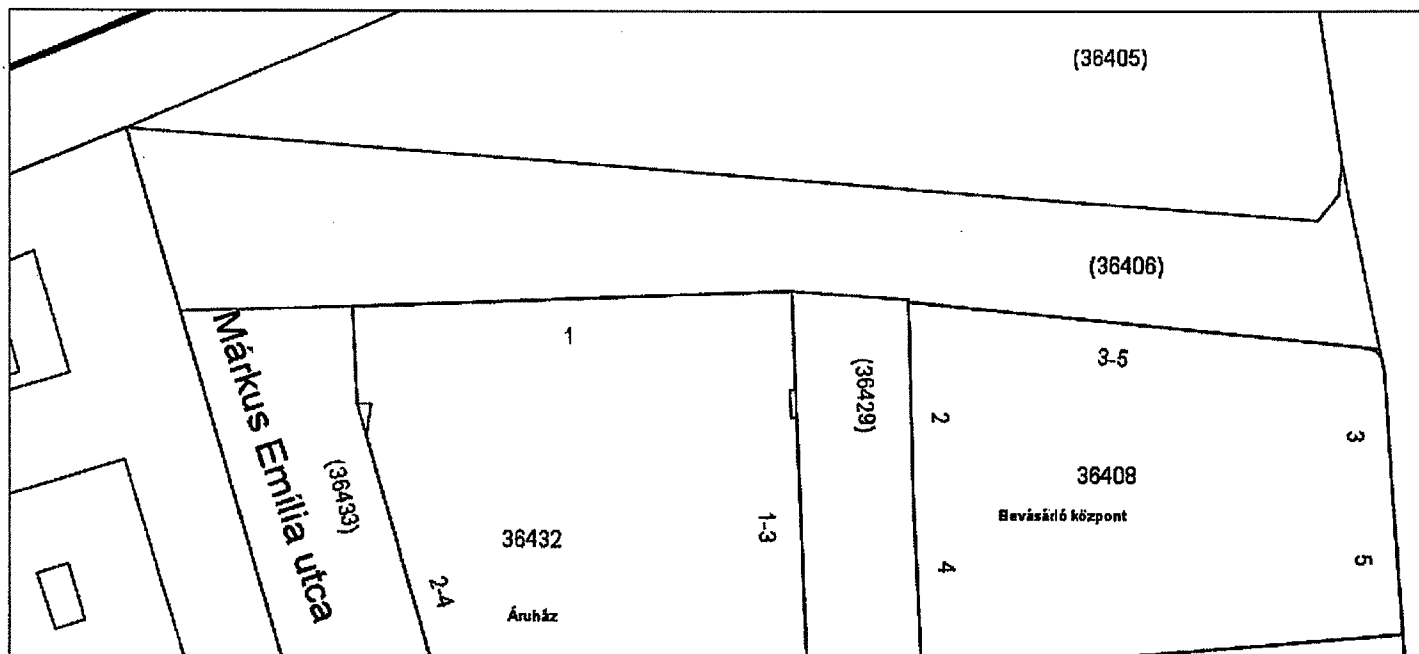

34783

(34785)

34777

(34779/2)

34776

(34775/2)

Minerva Térinformatikai Rendszer
Budapest Főváros VIII. kerület Józsefvárosi Önkormányzata

Méretarány: 750