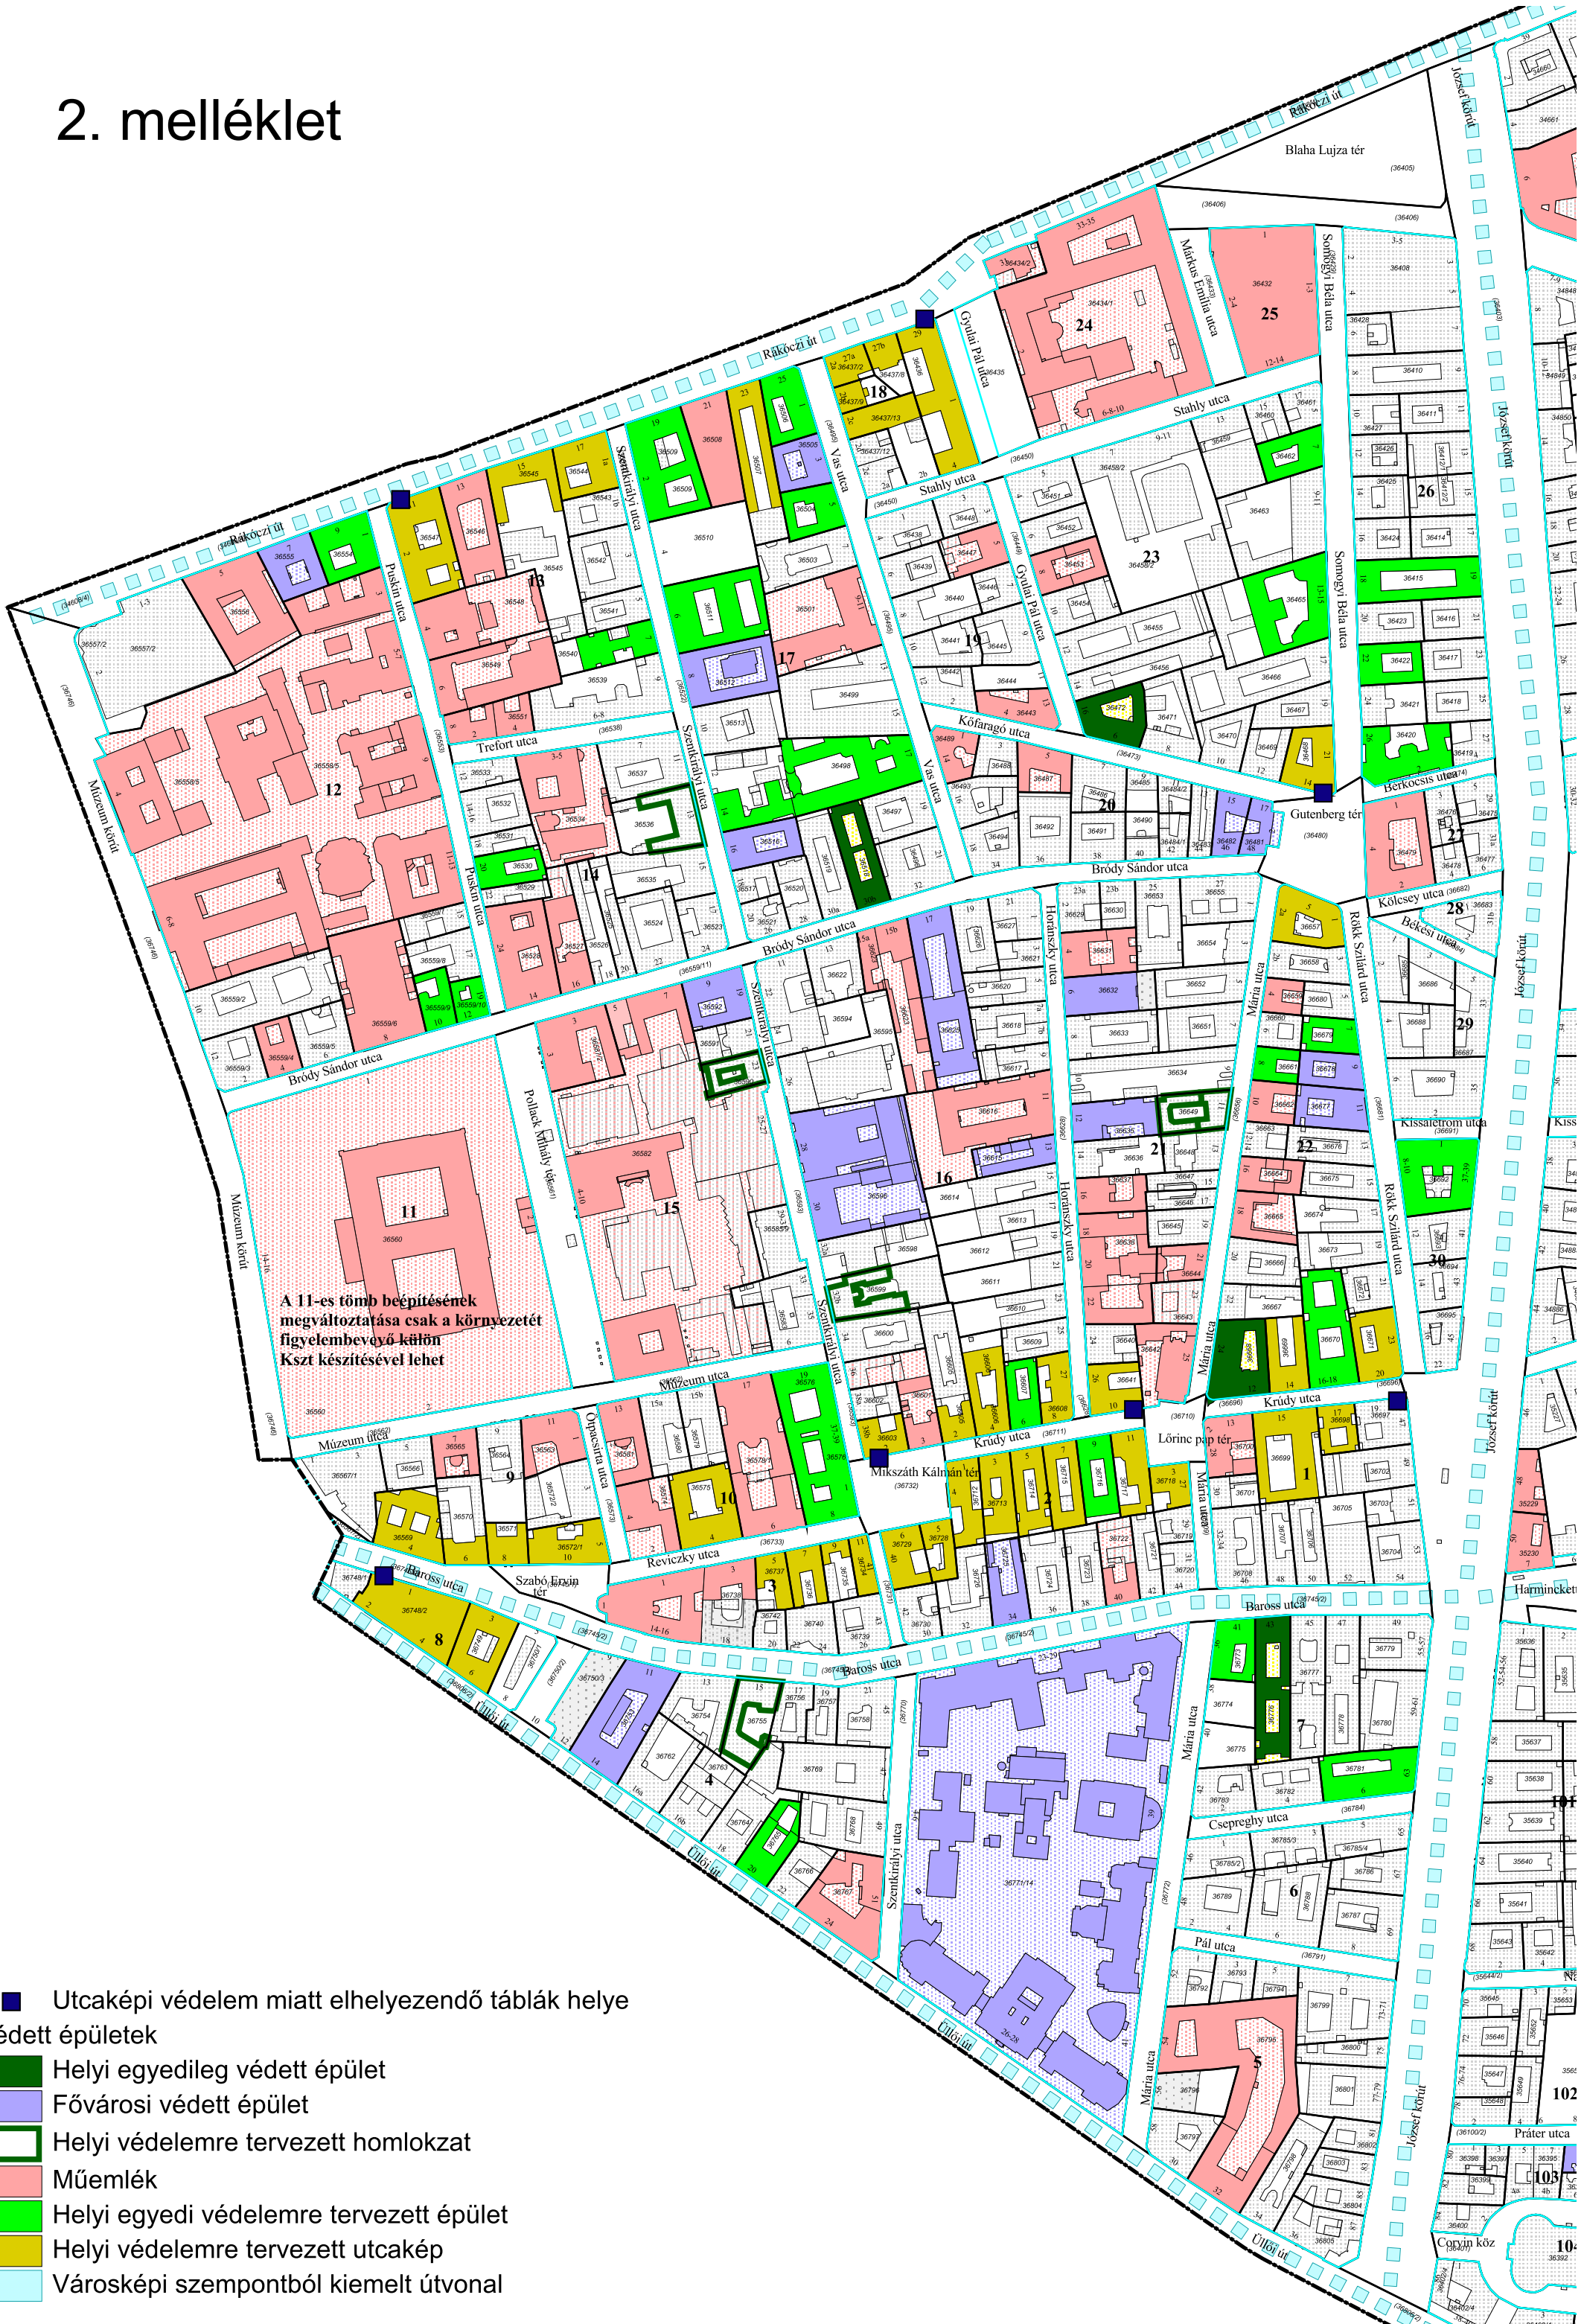

# 2. melléklet

- Utcaképi védelem miatt elhelyezendő táblák helye
- Védett épületek**
- Helyi egyedileg védett épület
- Fővárosi védett épület
- Helyi védelemre tervezett homlokzat
- Műemlék
- Helyi védelemre tervezett utcakép
- Városképi szempontból kiemelt útvonal