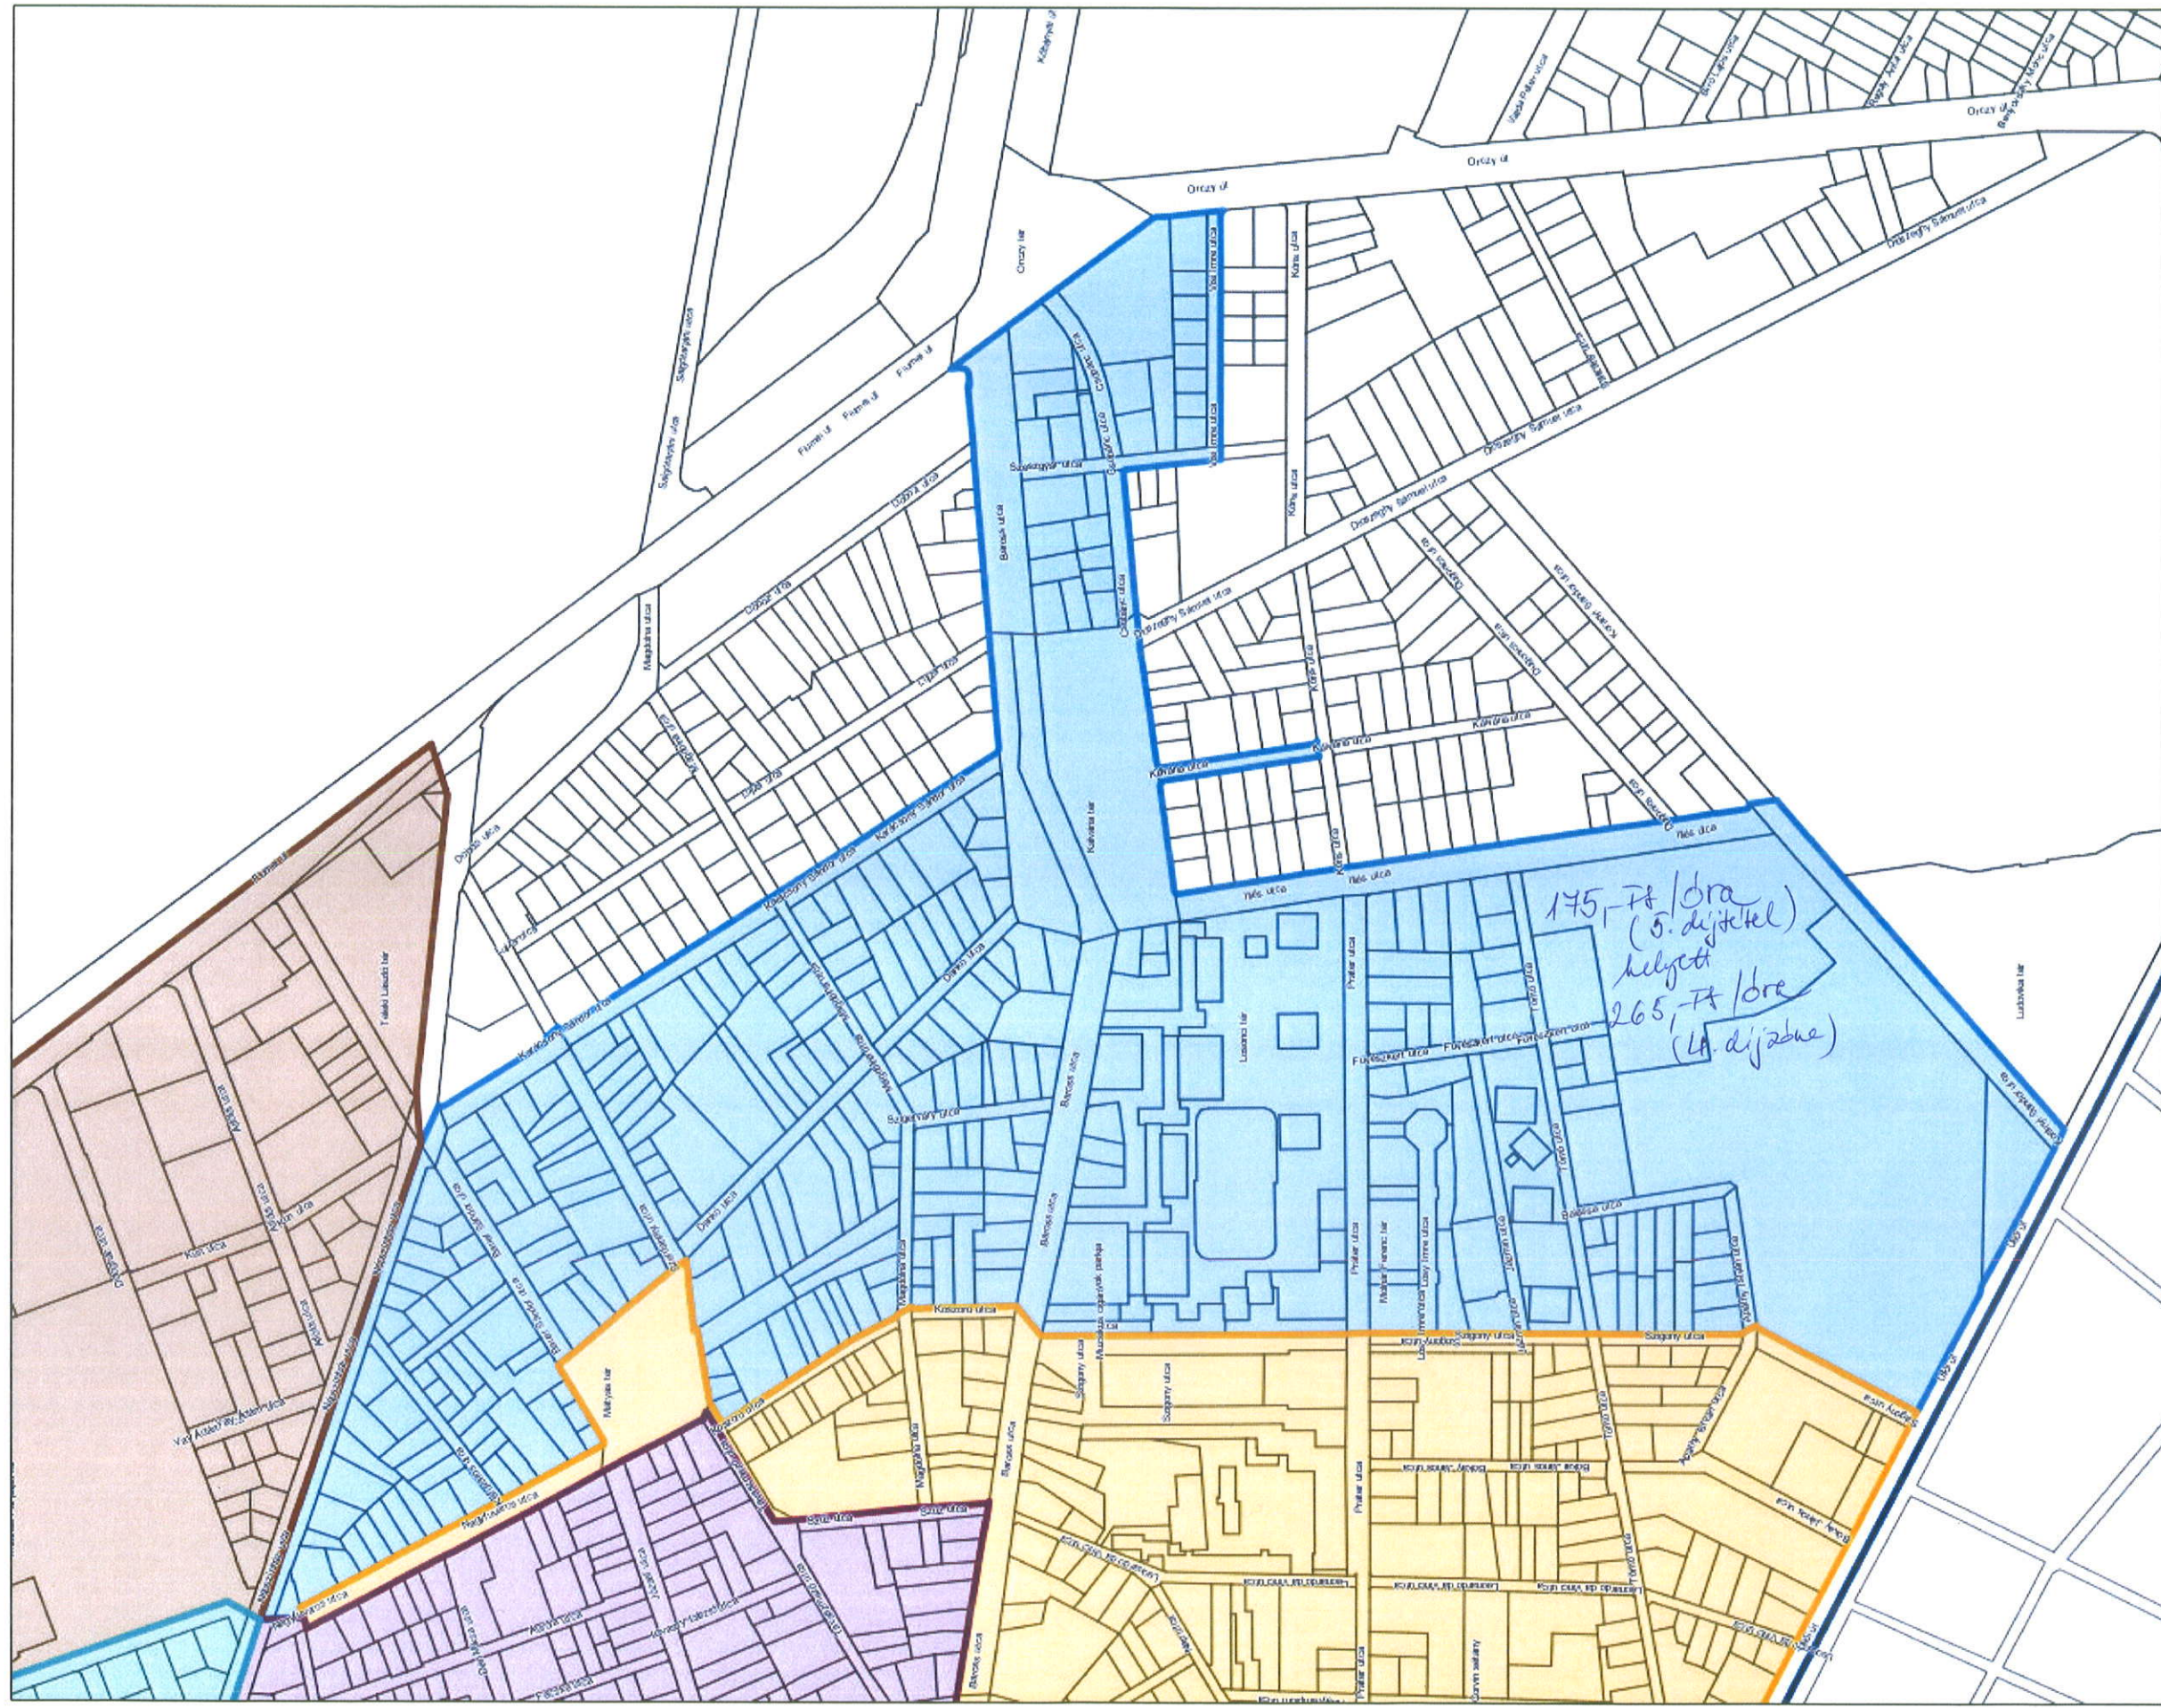

Méretarány: 5000

A térkép tájékoztató jellegű, másolata semmilyen hivatalos eljárásban nem használható fel! Készült az állami alapadatok felhasználásával.
Engedély száma:

Budapest, 2016 november 28

ÉRKEZETT

2016 NOV 28 18:20 Bg

Méretarány:10000

A térkép tájékoztató jellegű, másolata semmilyen hivatalos eljárásban nem használható fel! Készült az állami alapadatok felhasználásával.
Engedély száma:

Budapest, 2016 november 28