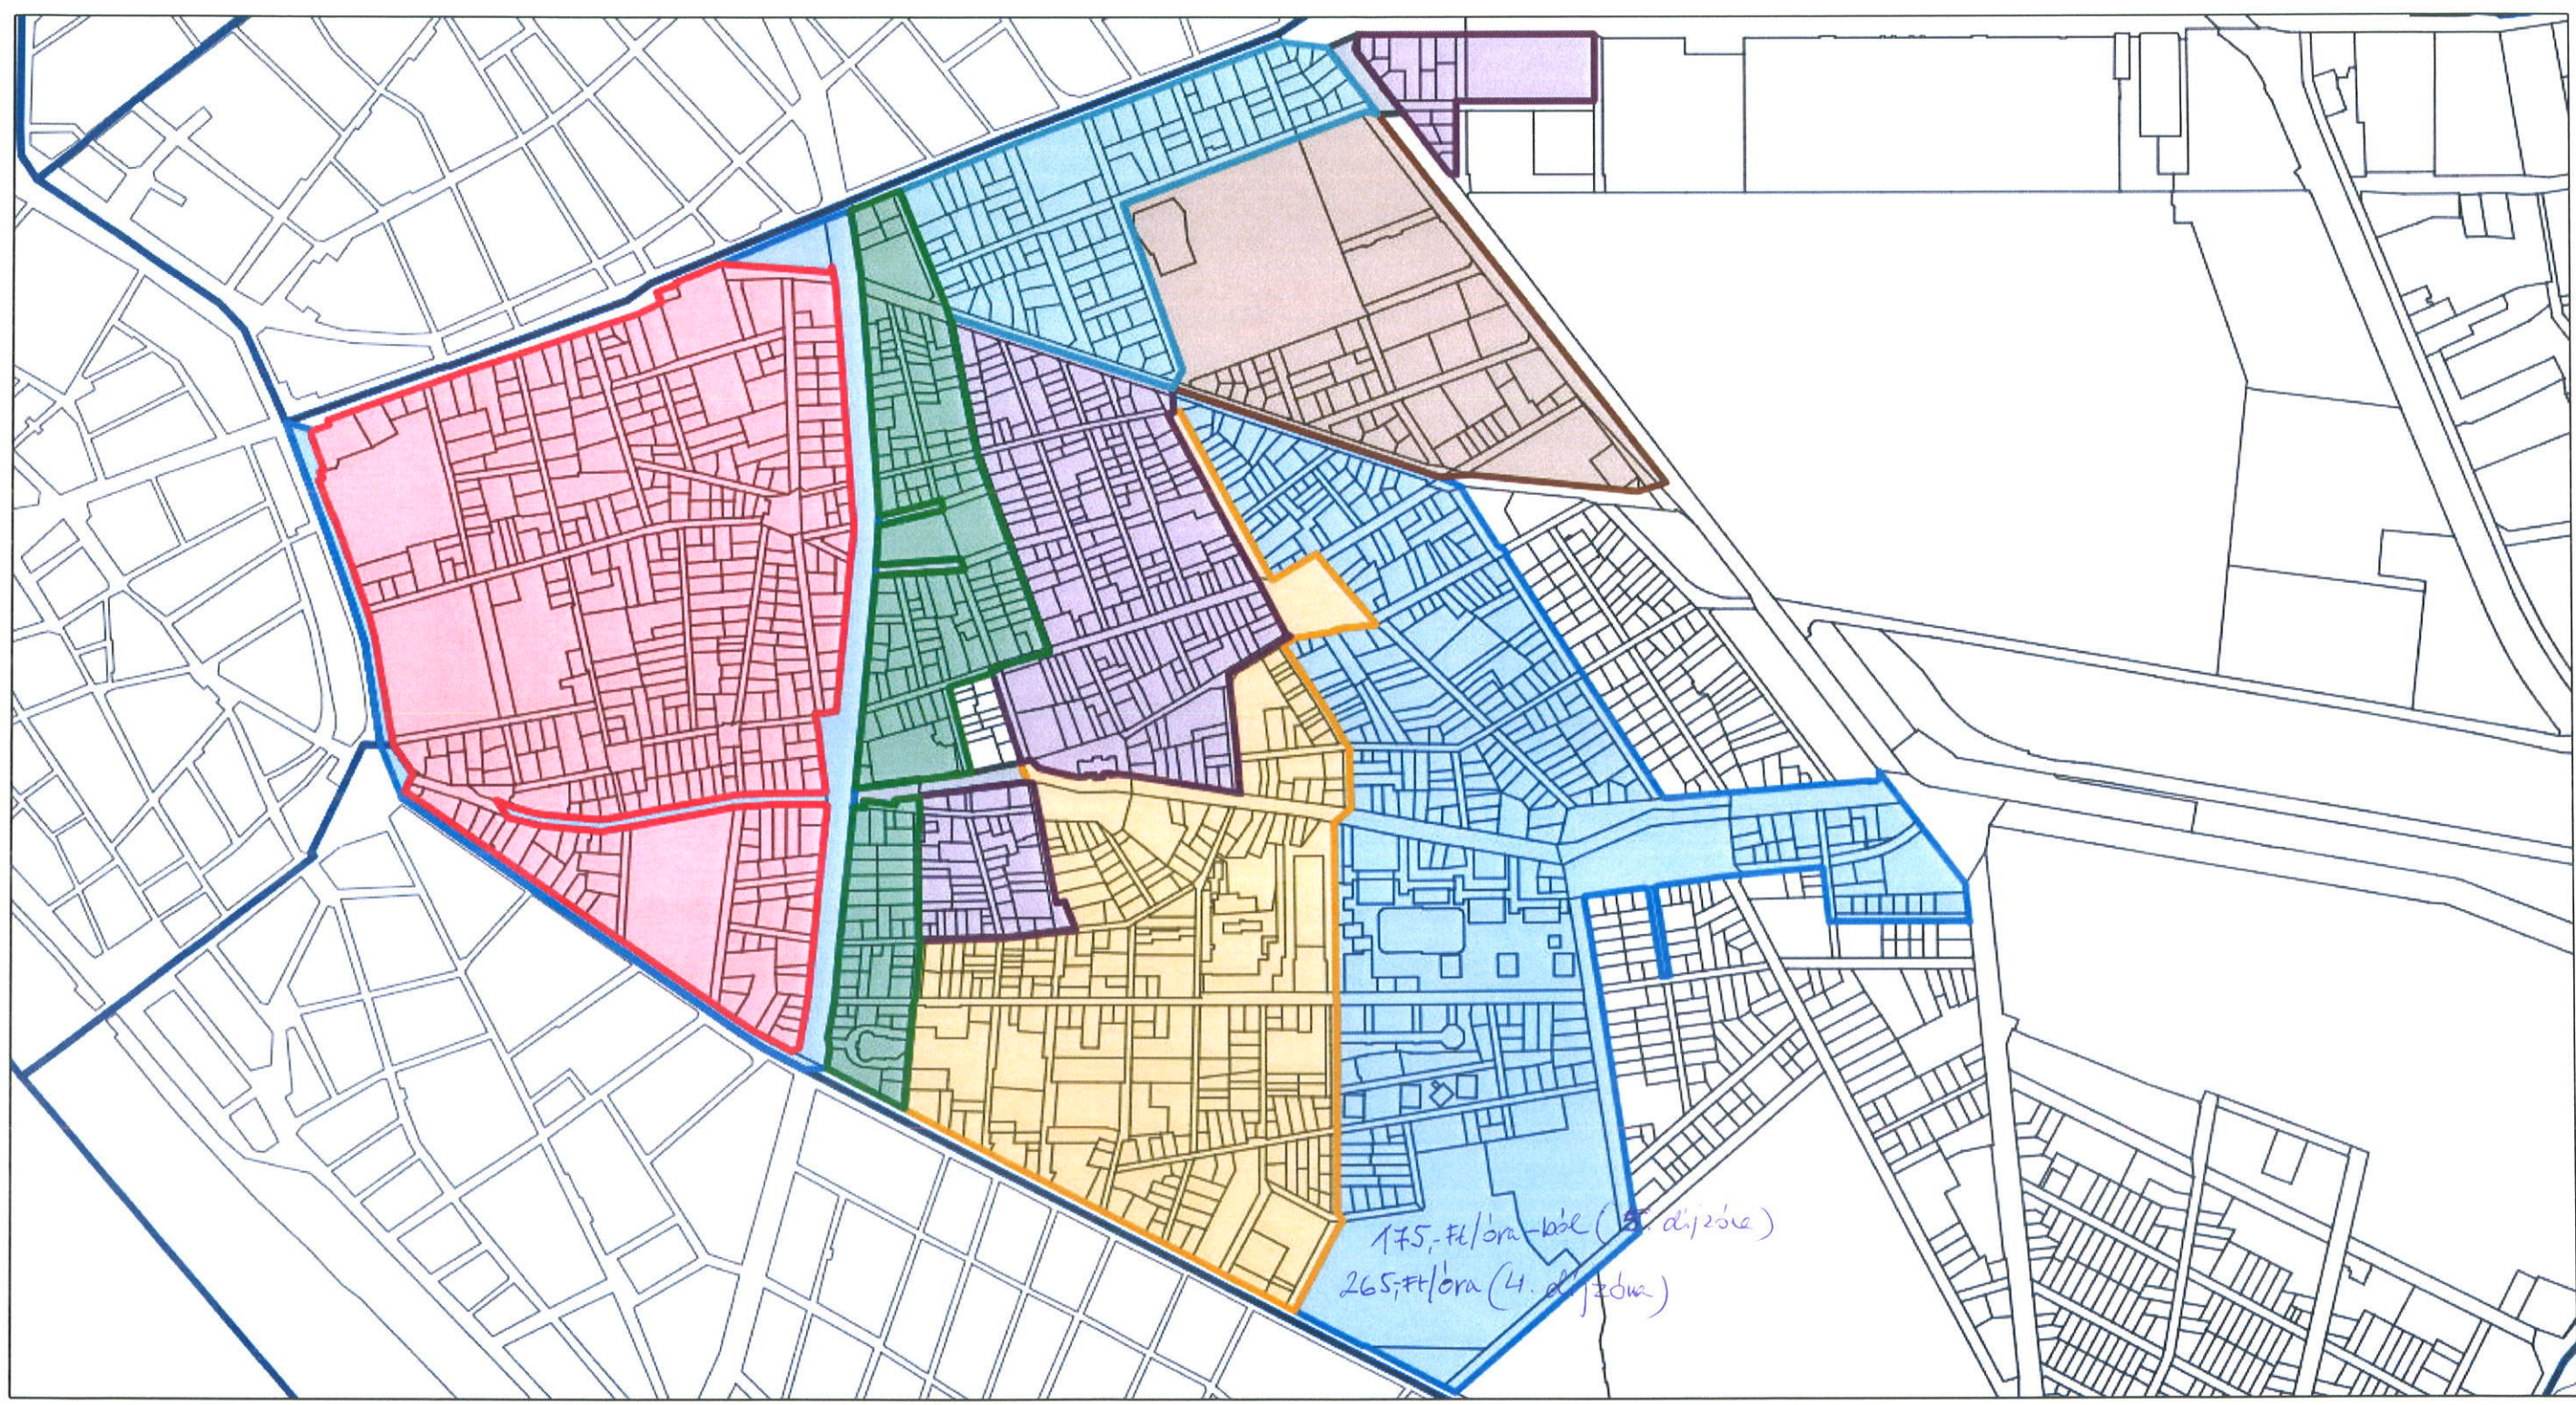

Méretarány: 5000

A térkép tájékoztató jellegű, másolata semmilyen hivatalos eljárásban nem használható fel! Készült az állami alapadatok felhasználásával.
Engedély száma:

Budapest, 2016 november 28

ÉRKEZETT

2016 NOV 28 18:20 Bg

Méretarány:10000

A térkép tájékoztató jellegű, másolata semmilyen hivatalos eljárásban nem használható fel! Készült az állami alapadatok felhasználásával.
Engedély száma:

Budapest, 2016 november 28