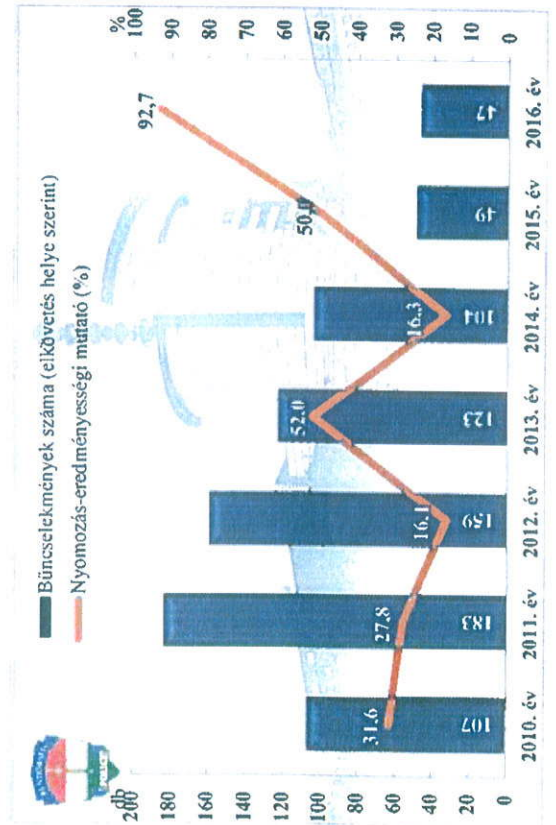

14 kiemelten kezelt bűncselekmény összesen az ENyÜBS 2010-2016. évi adatai alapján Budapest VIII. kerület

Közterületen elkövetett bűncselekmények az ENyÜBS 2010-2016. évi adatai alapján Budapest VIII. kerület

Összes bűncselekmény az ENyÜBS 2010-2016. évi adatai alapján Budapest VIII. kerület

Közterületen elkövetett bűncselekmények (a kiemelten kezelt bűncselekmények körében) az ENyÜBS 2010-2016. évi adatai alapján Budapest VIII. kerület

**Jármű önkényes elvétele**  
 az ENyÜBS 2010-2016. évi adatai alapján  
 Budapest VIII. kerület

**Kifosztás**  
 az ENyÜBS 2010-2016. évi adatai alapján  
 Budapest VIII. kerület

**Rabálás**  
 az ENyÜBS 2010-2016. évi adatai alapján  
 Budapest VIII. kerület