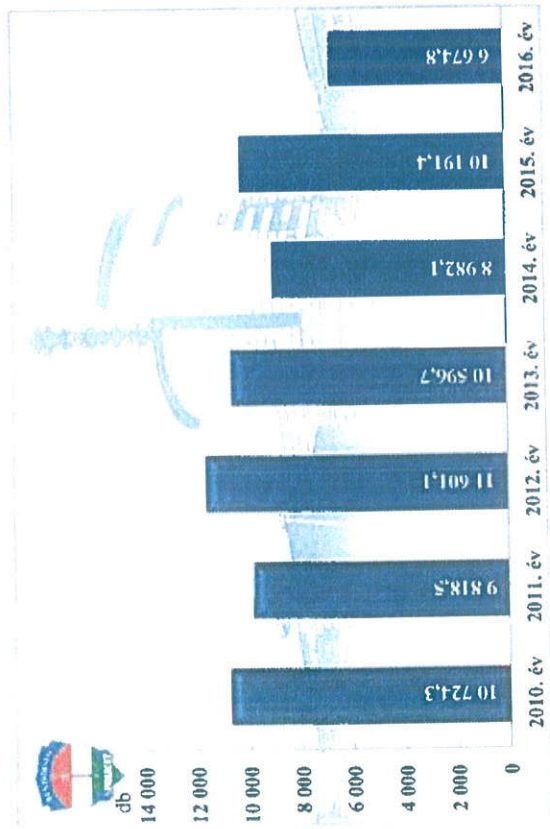

Regisztrált bűncselekmények 100.000 lakosra vetített aránya
az ENyÜBS 2010-2016. évi adatai alapján
Budapest VIII. kerület