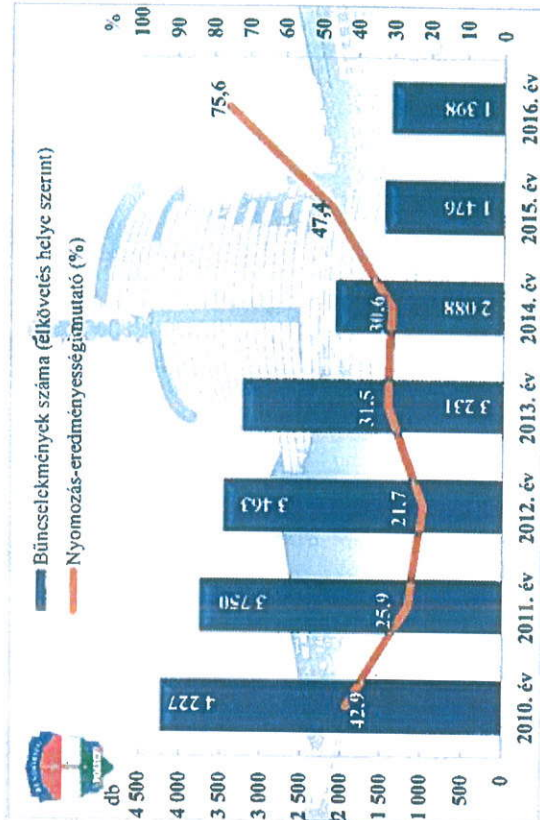

14 kiemelten kezelt bűncselekmény összesen az ENyÜBS 2010-2016. évi adatai alapján Budapest VIII. kerület

Közterületen elkövetett bűncselekmények az ENyÜBS 2010-2016. évi adatai alapján Budapest VIII. kerület

Összes bűncselekmény az ENyÜBS 2010-2016. évi adatai alapján Budapest VIII. kerület

Közterületen elkövetett bűncselekmények (a kiemelten kezelt bűncselekmények körében) az ENyÜBS 2010-2016. évi adatai alapján Budapest VIII. kerület