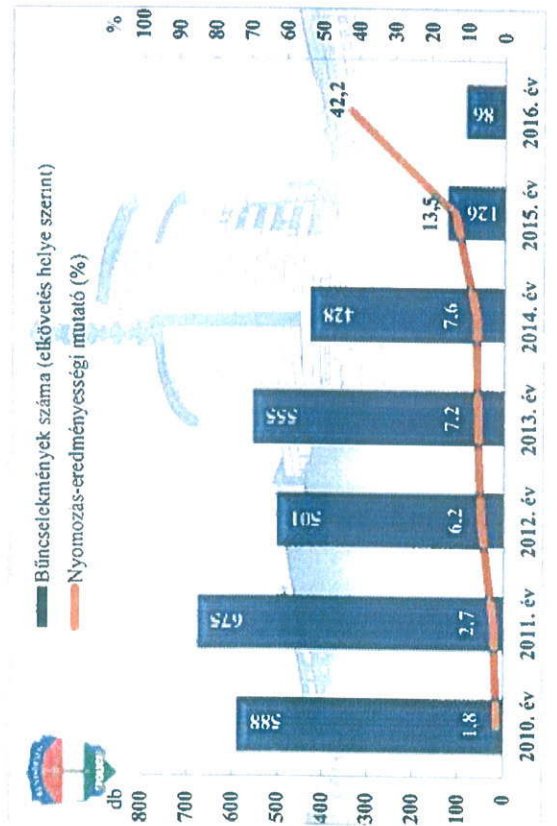

14 kiemelten kezelt bűncselekmény összesen az ENyÜBS 2010-2016. évi adatai alapján Budapest VIII. kerület

Közterületen elkövetett bűncselekmények az ENyÜBS 2010-2016. évi adatai alapján Budapest VIII. kerület

Összes bűncselekmény az ENyÜBS 2010-2016. évi adatai alapján Budapest VIII. kerület

Közterületen elkövetett bűncselekmények (a kiemelten kezelt bűncselekmények körében) az ENyÜBS 2010-2016. évi adatai alapján Budapest VIII. kerület

**Kábítószerrel kapcsolatos bűncselekmények (terjesztői magatartás)**  
 az ENyÜBS 2010-2016. évi adatai alapján  
 Budapest VIII. kerület

**Lopás\***  
 az ENyÜBS 2010-2016. évi adatai alapján  
 Budapest VIII. kerület

\* a lopások száma tartalmazza a betörései lopások számát is

**Személygépkocsi lopás**  
 az ENyÜBS 2010-2016. évi adatai alapján  
 Budapest VIII. kerület

**Zárt gépjármű-feltörés**  
 az ENyÜBS 2010-2016. évi adatai alapján  
 Budapest VIII. kerület