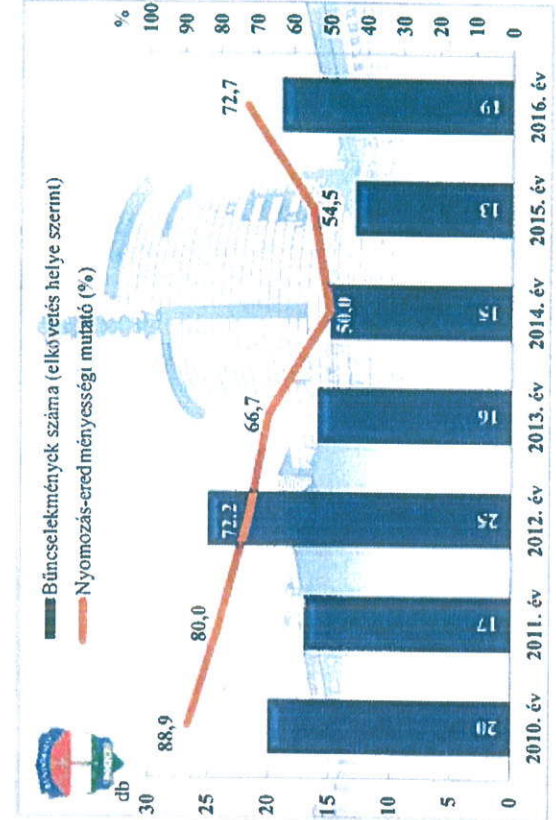

14 kiemelten kezelt bűncselekmény összesen az ENyÜBS 2010-2016. évi adatai alapján Budapest VIII. kerület

Közterületen elkövetett bűncselekmények az ENyÜBS 2010-2016. évi adatai alapján Budapest VIII. kerület

Összes bűncselekmény az ENyÜBS 2010-2016. évi adatai alapján Budapest VIII. kerület

Közterületen elkövetett bűncselekmények (a kiemelten kezelt bűncselekmények körében) az ENyÜBS 2010-2016. évi adatai alapján Budapest VIII. kerület

**Jármű önkényes elvétele**  
 az ENyÜBS 2010-2016. évi adatai alapján  
 Budapest VIII. kerület

**Kifosztás**  
 az ENyÜBS 2010-2016. évi adatai alapján  
 Budapest VIII. kerület

**Rabálás**  
 az ENyÜBS 2010-2016. évi adatai alapján  
 Budapest VIII. kerület

**Kábítószerrel kapcsolatos bűncselekmények (terjesztői magatartás)**  
 az ENyÜBS 2010-2016. évi adatai alapján  
 Budapest VIII. kerület

**Lopás\***  
 az ENyÜBS 2010-2016. évi adatai alapján  
 Budapest VIII. kerület