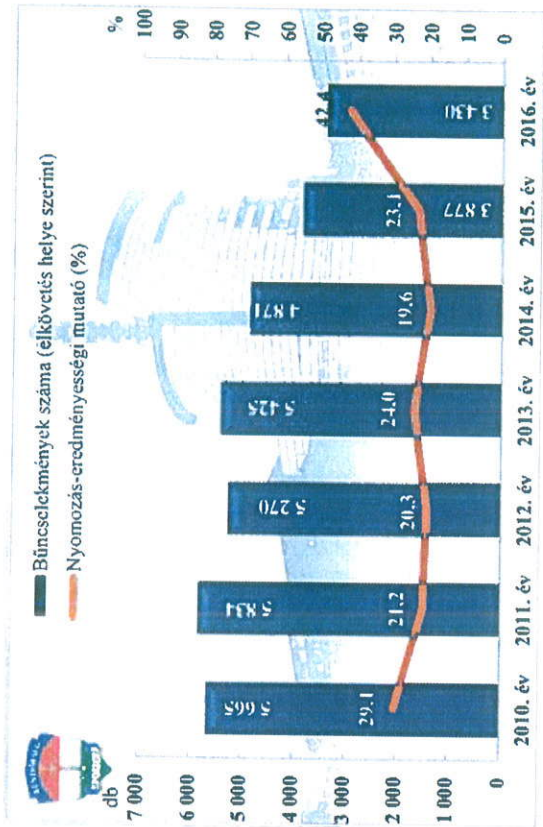

14 kiemelten kezelt bűncselekmény összesen az ENyÜBS 2010-2016. évi adatai alapján Budapest VIII. kerület

Közterületen elkövetett bűncselekmények az ENyÜBS 2010-2016. évi adatai alapján Budapest VIII. kerület

Összes bűncselekmény az ENyÜBS 2010-2016. évi adatai alapján Budapest VIII. kerület

Közterületen elkövetett bűncselekmények (a kiemelten kezelt bűncselekmények körében) az ENyÜBS 2010-2016. évi adatai alapján Budapest VIII. kerület

**Jármű önkényes elvétele**  
 az ENyÜBS 2010-2016. évi adatai alapján  
 Budapest VIII. kerület

**Kifosztás**  
 az ENyÜBS 2010-2016. évi adatai alapján  
 Budapest VIII. kerület

**Rabálás**  
 az ENyÜBS 2010-2016. évi adatai alapján  
 Budapest VIII. kerület