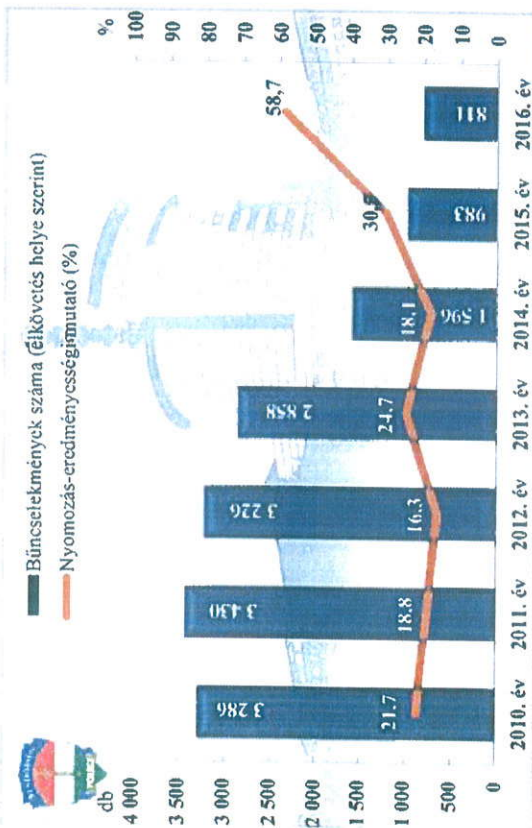

14 kiemelten kezelt bűncselekmény összesen az ENyÜBS 2010-2016. évi adatai alapján Budapest VIII. kerület

Közterületen elkövetett bűncselekmények az ENyÜBS 2010-2016. évi adatai alapján Budapest VIII. kerület

Összes bűncselekmény az ENyÜBS 2010-2016. évi adatai alapján Budapest VIII. kerület

Közterületen elkövetett bűncselekmények (a kiemelten kezelt bűncselekmények körében) az ENyÜBS 2010-2016. évi adatai alapján Budapest VIII. kerület