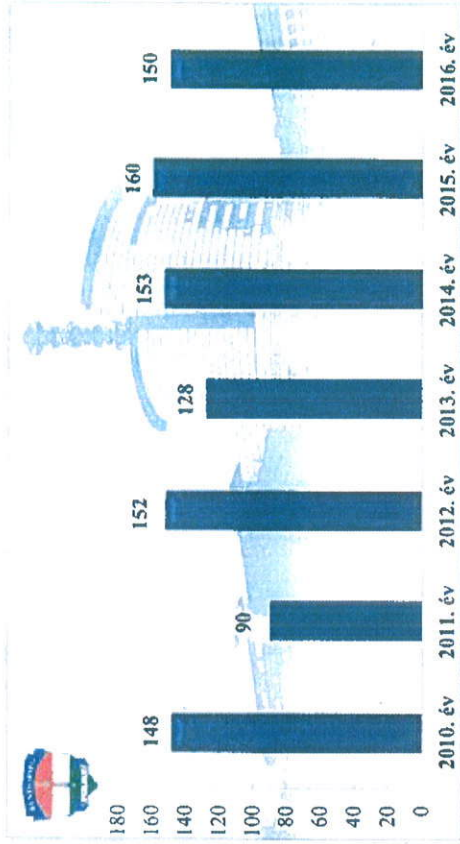

**Tulajdon elleni szabálysértési ügyek felderítési mutatója (%)
2010-2016. évek statisztikai kimutatása
BRFK VIII. Kerületi Rendőrkapitányság**

**Könnyű sérüléses közúti közlekedési balesetek száma
2010-2016. évek statisztikai kimutatása
BRFK VIII. Kerületi Rendőrkapitányság**