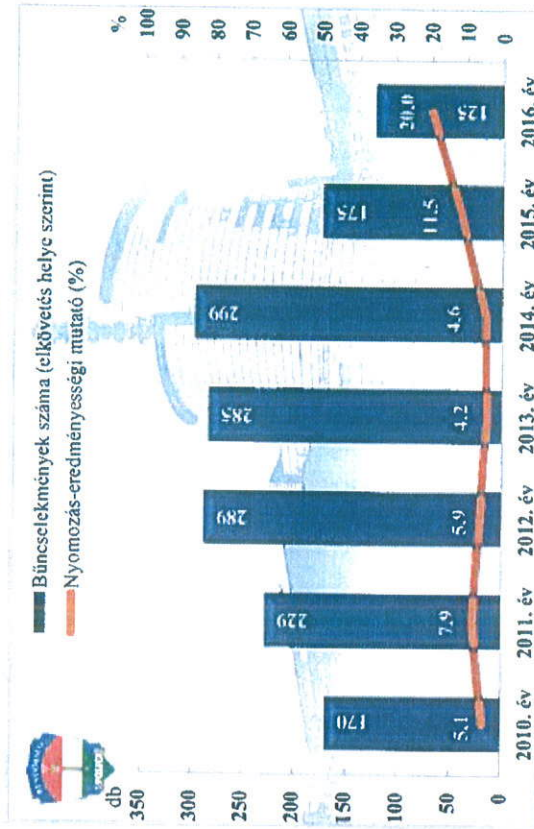

14 kiemelten kezelt bűncselekmény összesen az ENyÜBS 2010-2016. évi adatai alapján Budapest VIII. kerület

Közterületen elkövetett bűncselekmények az ENyÜBS 2010-2016. évi adatai alapján Budapest VIII. kerület

Összes bűncselekmény az ENyÜBS 2010-2016. évi adatai alapján Budapest VIII. kerület

Közterületen elkövetett bűncselekmények (a kiemelten kezelt bűncselekmények körében) az ENyÜBS 2010-2016. évi adatai alapján Budapest VIII. kerület

**Jármű önkényes elvétele**  
 az ENyÜBS 2010-2016. évi adatai alapján  
 Budapest VIII. kerület

**Kifosztás**  
 az ENyÜBS 2010-2016. évi adatai alapján  
 Budapest VIII. kerület

**Rabálás**  
 az ENyÜBS 2010-2016. évi adatai alapján  
 Budapest VIII. kerület

**Kábítószerrel kapcsolatos bűncselekmények (terjesztői magatartás)**  
 az ENyÜBS 2010-2016. évi adatai alapján  
 Budapest VIII. kerület

**Lopás\***  
 az ENyÜBS 2010-2016. évi adatai alapján  
 Budapest VIII. kerület