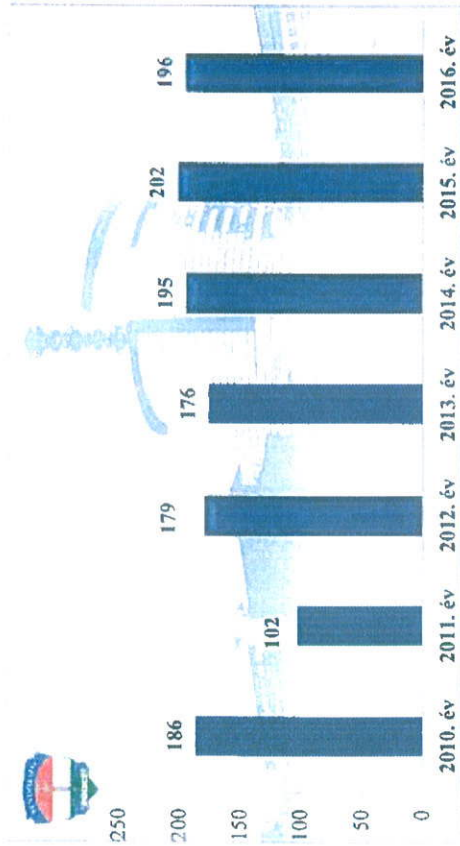

**Rendészeti állomány, közterületre vezényelt óraszám (óra)
2010-2016. évek statisztikai kimutatása
BRFK VIII. Kerületi Rendőrkapitányság**

**Személy sérüléses közúti közlekedési balesetek száma
2010-2016. évek statisztikai kimutatása
BRFK VIII. Kerületi Rendőrkapitányság**