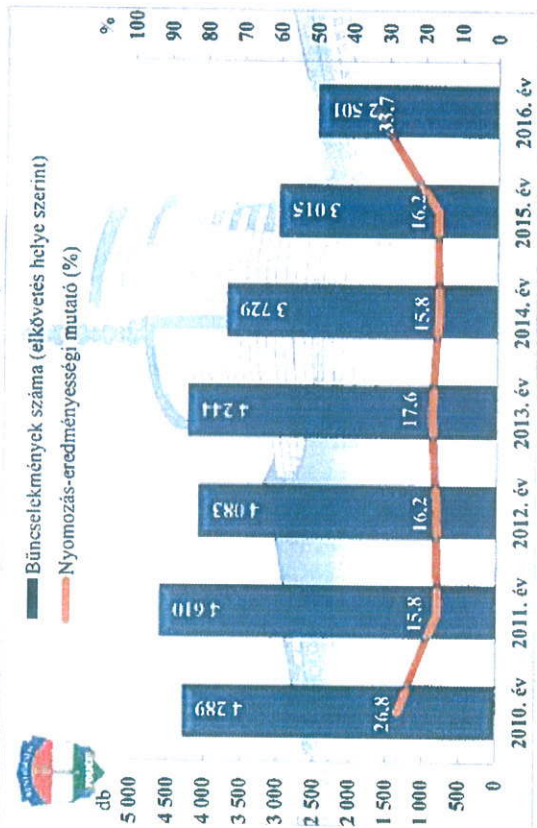

Lopás*
az ENyÜBS 2010-2016. évi adatai alapján
Budapest VIII. kerület

* a lopások száma tartalmazza a betörései lopások számát is