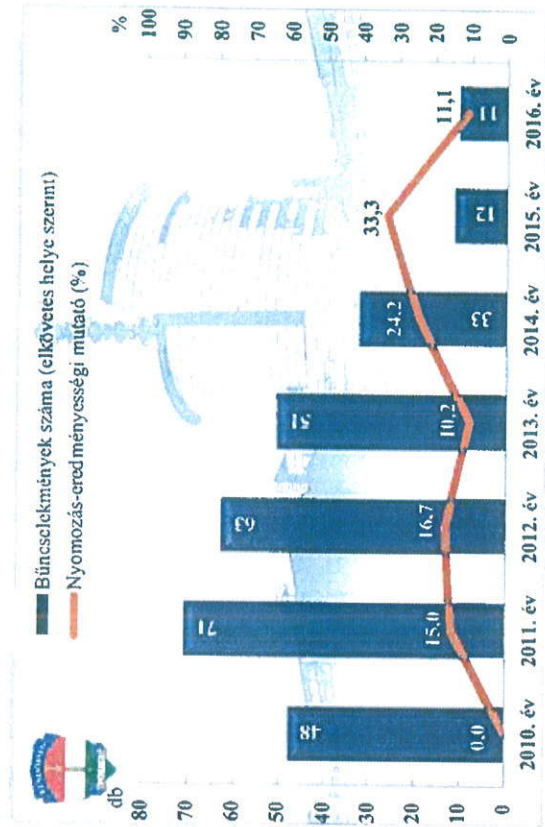

14 kiemelten kezelt bűncselekmény összesen az ENyÜBS 2010-2016. évi adatai alapján Budapest VIII. kerület

Közterületen elkövetett bűncselekmények az ENyÜBS 2010-2016. évi adatai alapján Budapest VIII. kerület

Összes bűncselekmény az ENyÜBS 2010-2016. évi adatai alapján Budapest VIII. kerület

Közterületen elkövetett bűncselekmények (a kiemelten kezelt bűncselekmények körében) az ENyÜBS 2010-2016. évi adatai alapján Budapest VIII. kerület

**Kábítószerrel kapcsolatos bűncselekmények (terjesztői magatartás)**  
 az ENyÜBS 2010-2016. évi adatai alapján  
 Budapest VIII. kerület

**Lopás\***  
 az ENyÜBS 2010-2016. évi adatai alapján  
 Budapest VIII. kerület

\* a lopások száma tartalmazza a betörései lopások számát is

**Személygépkocsi lopás**  
 az ENyÜBS 2010-2016. évi adatai alapján  
 Budapest VIII. kerület

**Zárt gépjármű-feltörés**  
 az ENyÜBS 2010-2016. évi adatai alapján  
 Budapest VIII. kerület