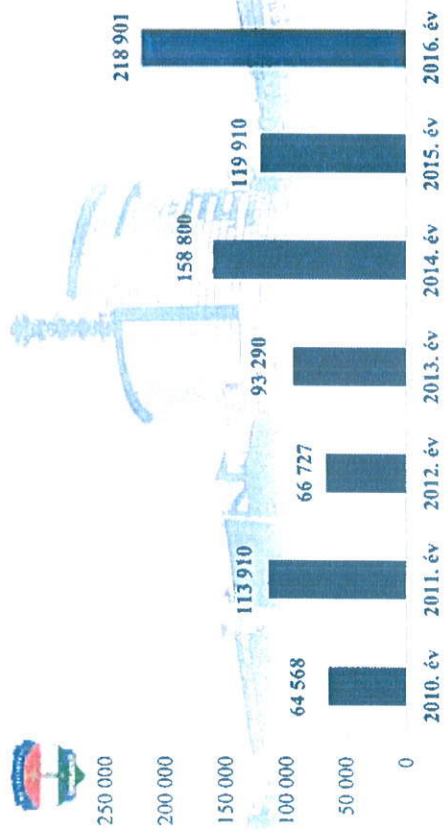

**Rendészeti állomány, közterületre vezényelt óraszám (óra)
2010-2016. évek statisztikai kimutatása
BRFK VIII. Kerületi Rendőrkapitányság**