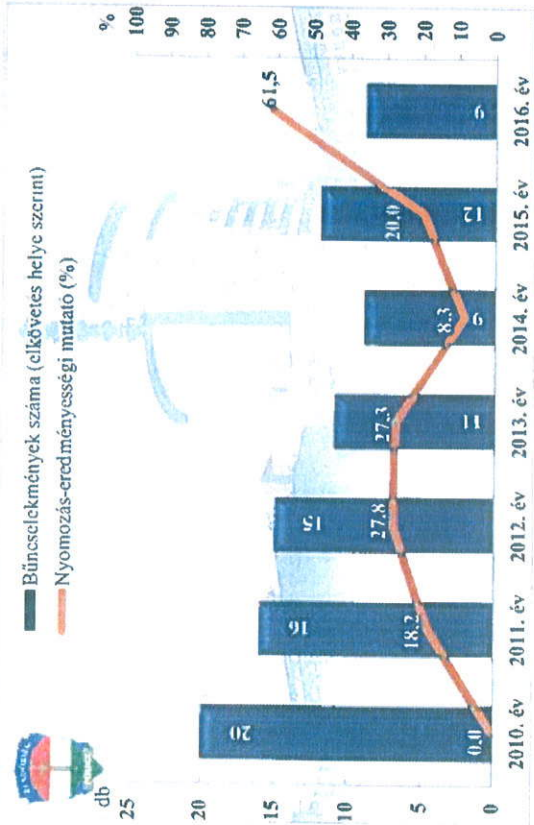

Jármű önkényes elvétele
az ENyÜBS 2010-2016. évi adatai alapján
Budapest VIII. kerület