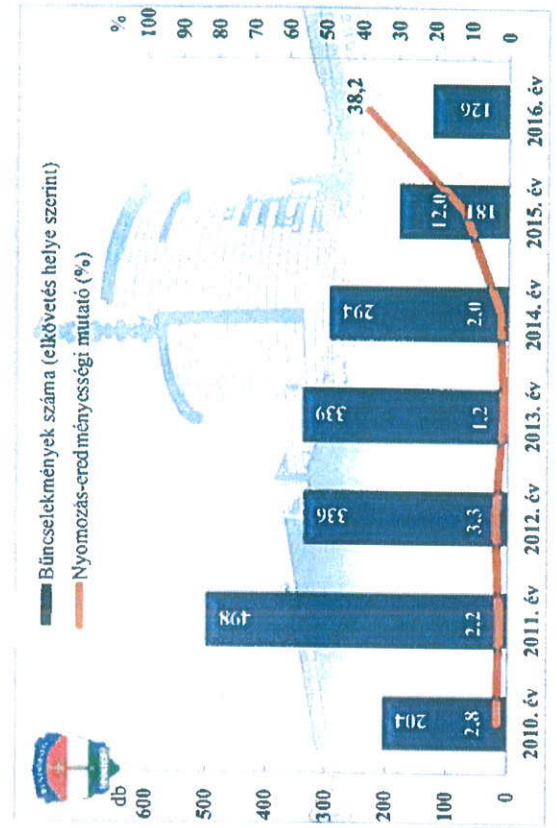

**Kábítószerrel kapcsolatos bűncselekmények (terjesztői magatartás)**  
 az ENyÜBS 2010-2016. évi adatai alapján  
 Budapest VIII. kerület

**Lopás\***  
 az ENyÜBS 2010-2016. évi adatai alapján  
 Budapest VIII. kerület

\* a lopások száma tartalmazza a betörései lopások számát is

**Személygépkocsi lopás**  
 az ENyÜBS 2010-2016. évi adatai alapján  
 Budapest VIII. kerület

**Zárt gépjármű-feltörés**  
 az ENyÜBS 2010-2016. évi adatai alapján  
 Budapest VIII. kerület

**Lakásbetörés**  
 az ENyÜBS 2010-2016. évi adatai alapján  
 Budapest VIII. kerület

Regisztrált bűncselekmények 100.000 lakosra vetített aránya  
az ENyÜBS 2010-2016. évi adatai alapján  
Budapest VIII. kerület