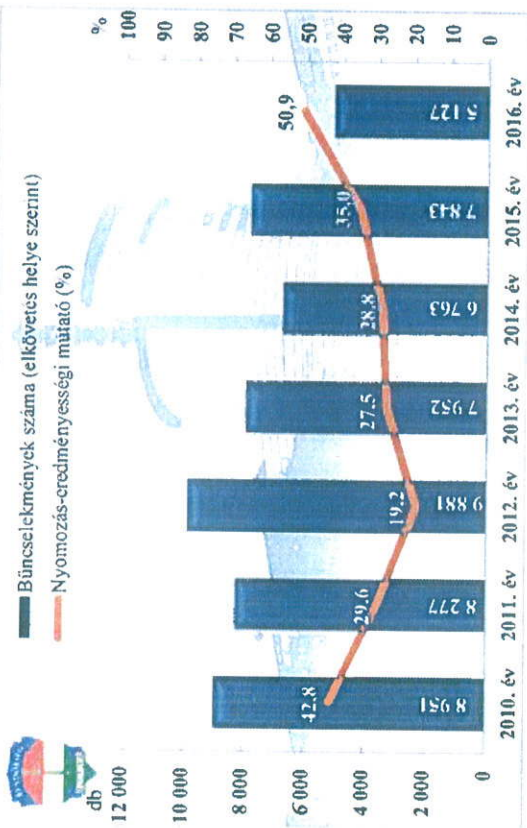

14 kiemelten kezelt bűncselekmény összesen az ENyÜBS 2010-2016. évi adatai alapján Budapest VIII. kerület

Közterületen elkövetett bűncselekmények az ENyÜBS 2010-2016. évi adatai alapján Budapest VIII. kerület

Összes bűncselekmény az ENyÜBS 2010-2016. évi adatai alapján Budapest VIII. kerület

Közterületen elkövetett bűncselekmények (a kiemelten kezelt bűncselekmények körében) az ENyÜBS 2010-2016. évi adatai alapján Budapest VIII. kerület

**Jármű önkényes elvétele**  
 az ENyÜBS 2010-2016. évi adatai alapján  
 Budapest VIII. kerület

**Kifosztás**  
 az ENyÜBS 2010-2016. évi adatai alapján  
 Budapest VIII. kerület

**Rabálás**  
 az ENyÜBS 2010-2016. évi adatai alapján  
 Budapest VIII. kerület