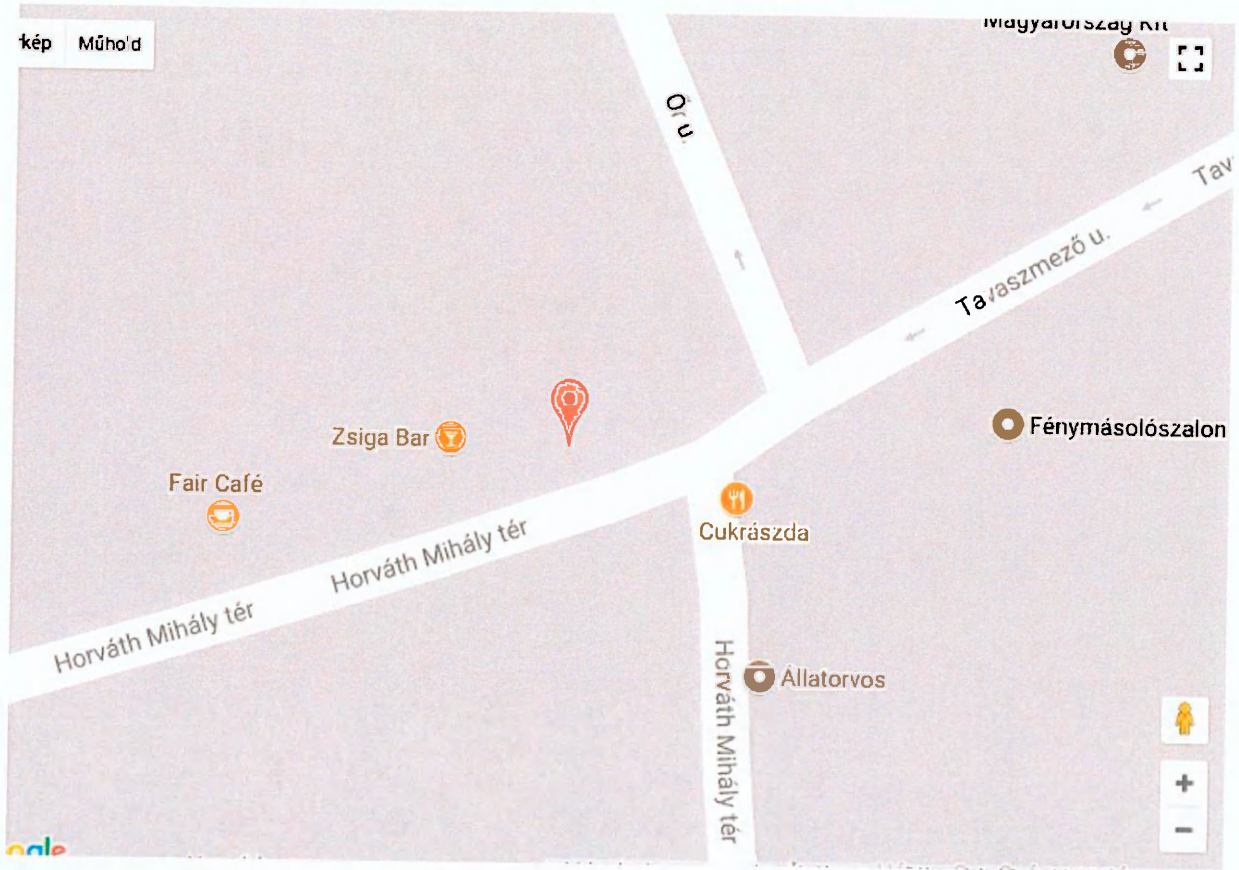

Elektromos autótöltők telepítése

Helyszín

1089 Budapest, Kálvária tér 8.
(47.488306É – 19.086631K)

Beállítás:
halszálka

Helyszín

1081 Budapest, Kiss József utca 14.
(47.495851É – 19.075166K)

Beállítás:
halszálka

Helyszín

1082 Budapest, Horváth Mihály tér 14.
(47.490188É – 19.075794K)

Beállítás:
merőleges

JW

Helyszín

1087 Budapest, Stróbl Alajos utca 22.
47.497998É – 19.108430K)

Beállítás:
merőleges

JW

Helyszín

1085 Budapest, Mária utca 33-35
(47.489093É – 19.068583K)

Beállítás:
halszálka

JW

Helyszín

1083 Budapest, Szigony utca 43.
(47.483523É – 19.079733K)

Beállítás:
halszálka

Helyszín

1089 Budapest, Batsányi utca
(47.479530É – 19.093715K)

Beállítás:
merőleges

A handwritten signature in blue ink, appearing to be 'Jw'.

Helyszín

1084 Budapest, Déri Miksa utca 4.
(47.492789É – 19.074029K)

Beállítás:
halszálka