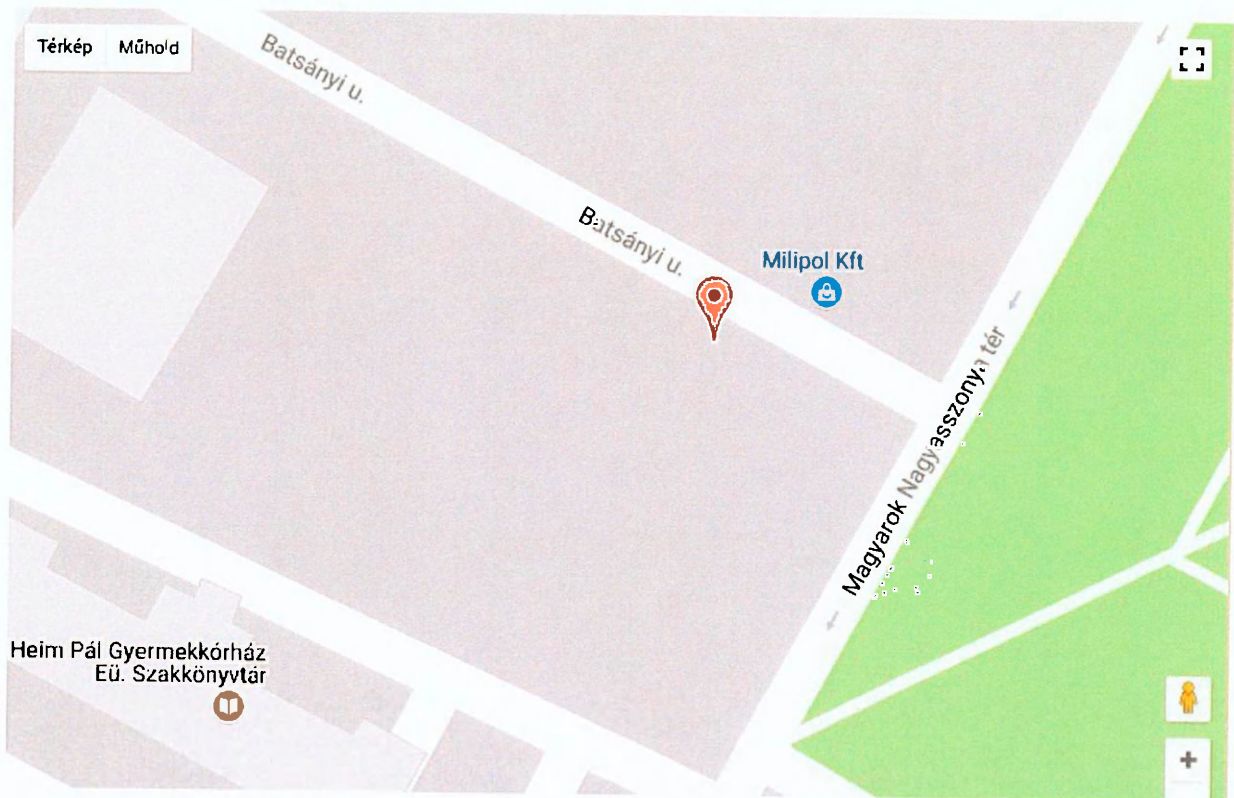

Helyszín

1082 Budapest, Horváth Mihály tér 14.
(47.490188É – 19.075794K)

Beállítás:
merőleges

JW

Helyszín

1087 Budapest, Stróbl Alajos utca 22.
47.497998É – 19.108430K)

Beállítás:
merőleges

JW

Helyszín

1085 Budapest, Mária utca 33-35
(47.489093É – 19.068583K)

Beállítás:
halszálka

JW

Helyszín

1083 Budapest, Szigony utca 43.
(47.483523É – 19.079733K)

Beállítás:
halszálka

Helyszín

1089 Budapest, Batsányi utca
(47.479530É – 19.093715K)

Beállítás:
merőleges

A handwritten signature in blue ink, appearing to be 'Jw'.

Helyszín

1084 Budapest, Déri Miksa utca 4.
(47.492789É – 19.074029K)

Beállítás:
halszálka