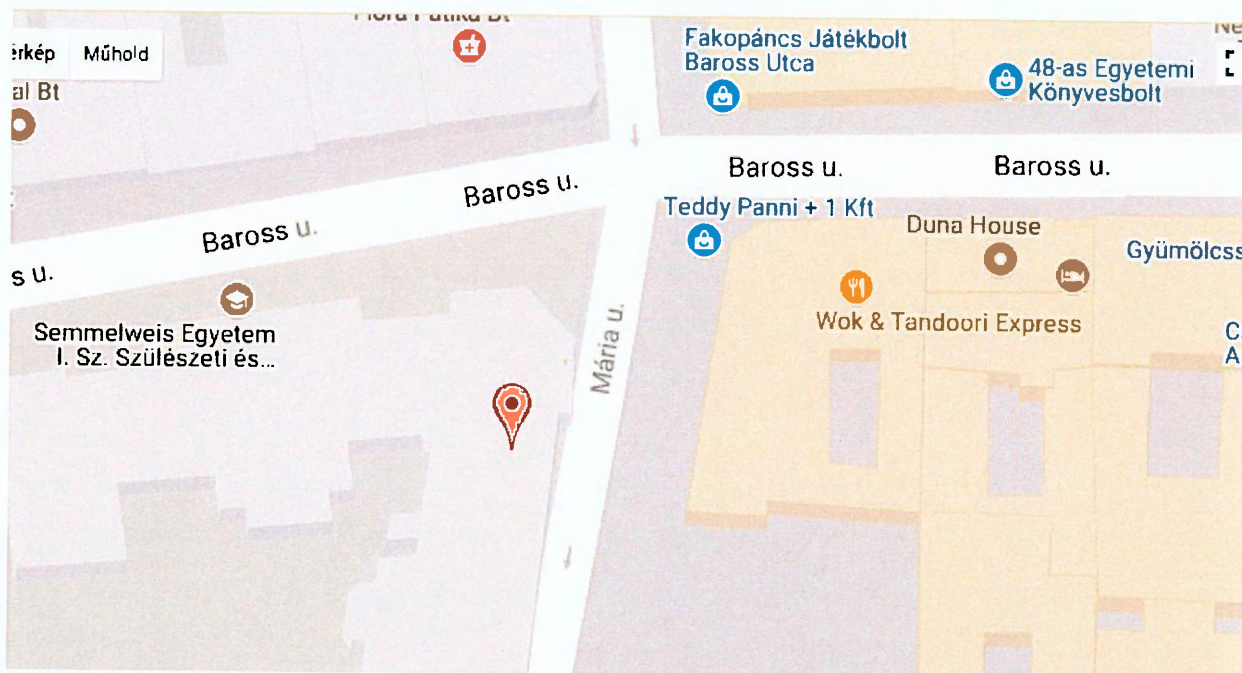

Helyszín

1082 Budapest, Horváth Mihály tér 14.
(47.490188É – 19.075794K)

Beállítás:
merőleges

JW

Helyszín

1087 Budapest, Stróbl Alajos utca 22.
47.497998É – 19.108430K)

Beállítás:
merőleges

JW

Helyszín

1085 Budapest, Mária utca 33-35
(47.489093É – 19.068583K)

Beállítás:
halszálka

JW

Helyszín

1083 Budapest, Szigony utca 43.
(47.483523É – 19.079733K)

Beállítás:
halszálka

Helyszín

1089 Budapest, Batsányi utca
(47.479530É – 19.093715K)

Beállítás:
merőleges

A handwritten signature in blue ink, appearing to be 'Jw'.

Helyszín

1084 Budapest, Déri Miksa utca 4.
(47.492789É – 19.074029K)

Beállítás:
halszálka