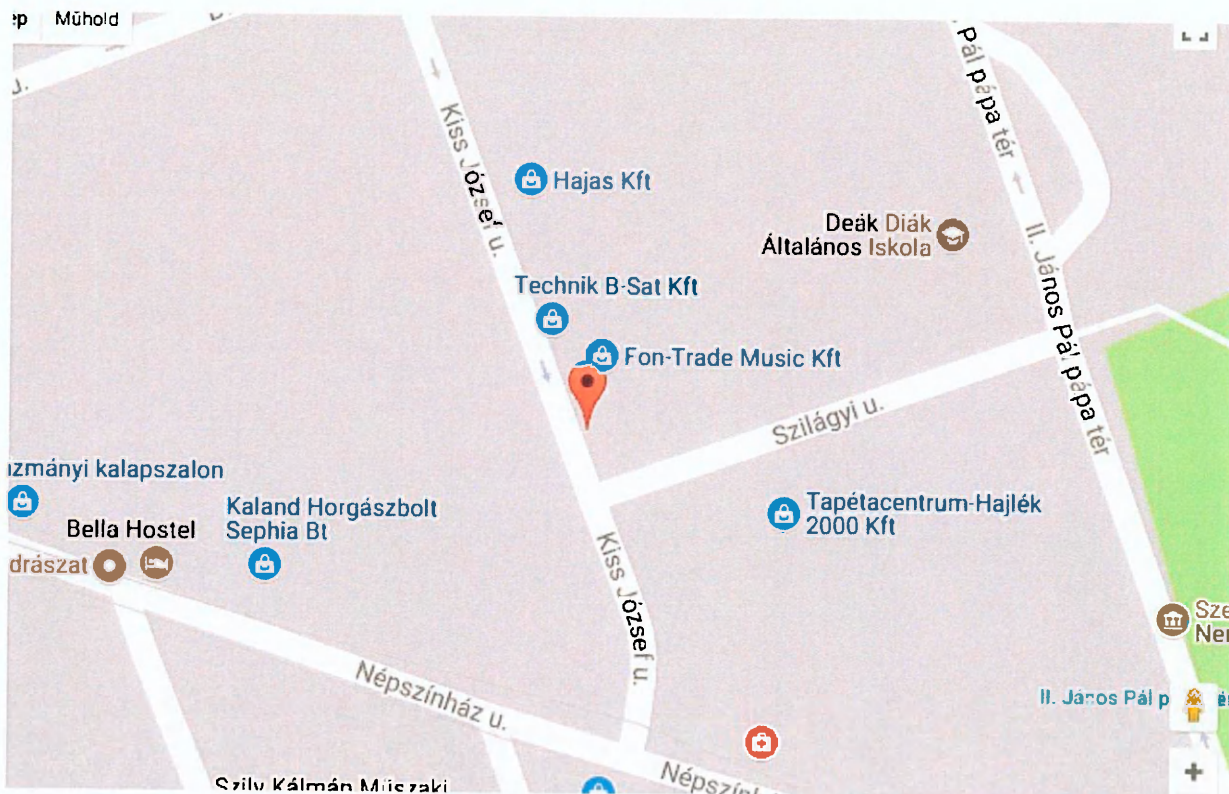

Elektromos autótöltők telepítése

Helyszín

1089 Budapest, Kálvária tér 8.
(47.488306É – 19.086631K)

Beállítás:
halszálka

Helyszín

1081 Budapest, Kiss József utca 14.
(47.495851É – 19.075166K)

Beállítás:
halszálka

Helyszín

1082 Budapest, Horváth Mihály tér 14.
(47.490188É – 19.075794K)

Beállítás:
merőleges

JW

Helyszín

1087 Budapest, Stróbl Alajos utca 22.
47.497998É – 19.108430K)

Beállítás:
merőleges

JW

Helyszín

1085 Budapest, Mária utca 33-35
(47.489093É – 19.068583K)

Beállítás:
halszálka

JW

Helyszín

1083 Budapest, Szigony utca 43.
(47.483523É – 19.079733K)

Beállítás:
halszálka

Helyszín

1089 Budapest, Batsányi utca
(47.479530É – 19.093715K)

Beállítás:
merőleges

A handwritten signature in blue ink, appearing to be 'Jw'.

Helyszín

1084 Budapest, Déri Miksa utca 4.
(47.492789É – 19.074029K)

Beállítás:
halszálka