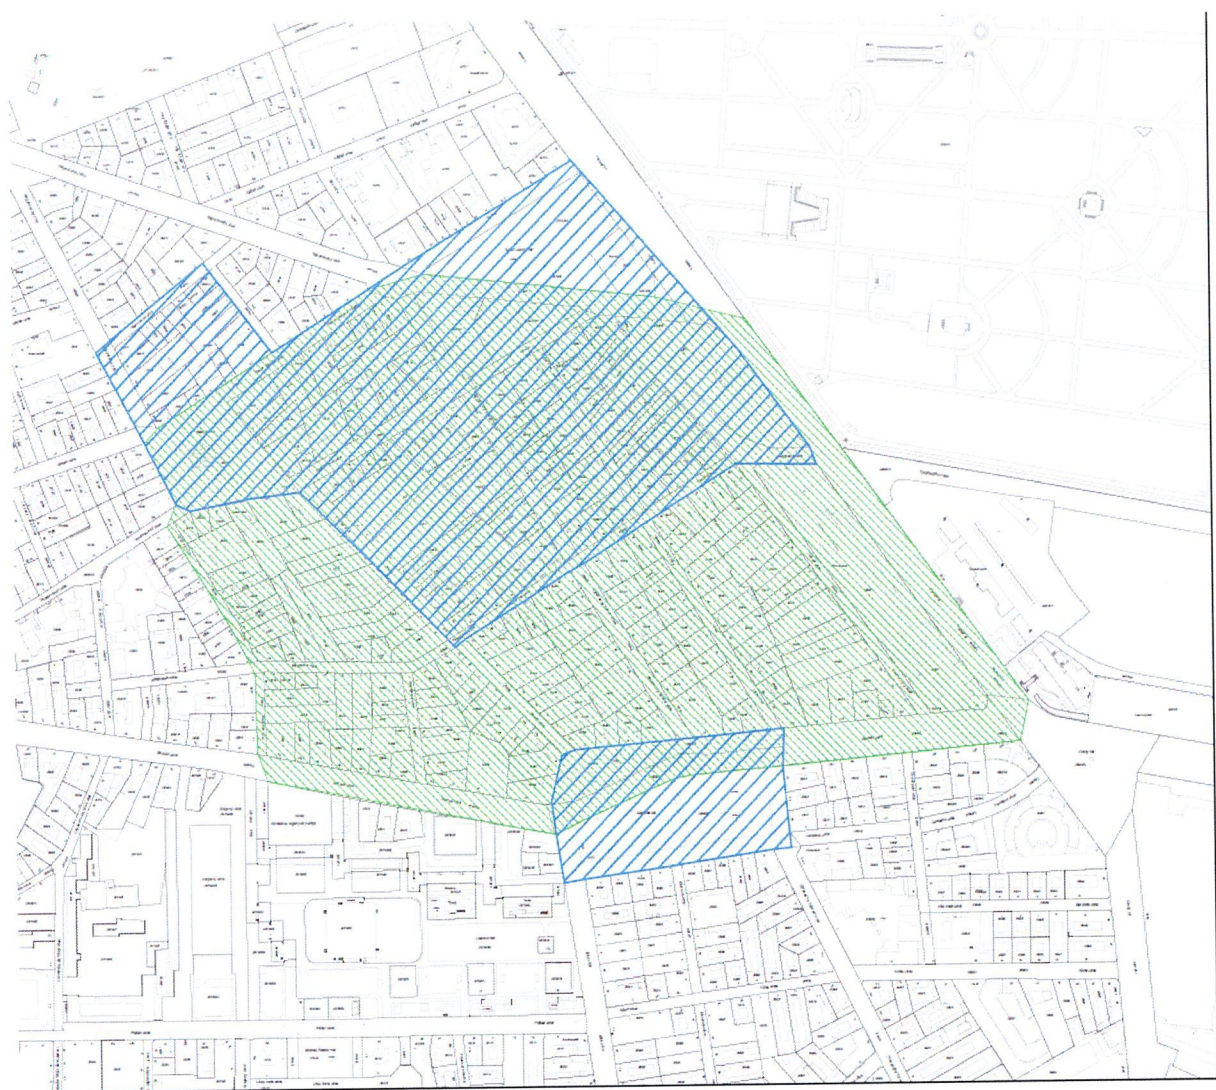

Áttekintő térképvázlat

Akcióterület kerületen belüli elhelyezkedése krízis- és veszélyeztetett térképen
Forrás: Szociális Városrehabilitáció Tematikus Fejlesztési Program - Krízisterületek lehatárolása, Budapest Főváros Önkormányzata, 2014

JW

VEKOP érintett ingatlanok

	Bontás LP2
	Bérház LP3
	Bérház LP3, LP4
	Bérház Komplex LP1, LP3, LP4
	Társasház LP3
	Helyiség FP1, FP2, FP3
	Speciális lakások LP7
	LÉLEK
	Támogatott
	Támogatott/LÉLEK

Jaw

Az akcióterület és a krízis/veszélyeztetett tömbök elhelyezkedése

JW
185

Magdolna Negyed Program
által érintett területek

-  MIP II által érintett területek
-  MIP III által érintett területek

Handwritten signature

Kerületi akcióterületek (forrás: ITS 2015)

JW
187