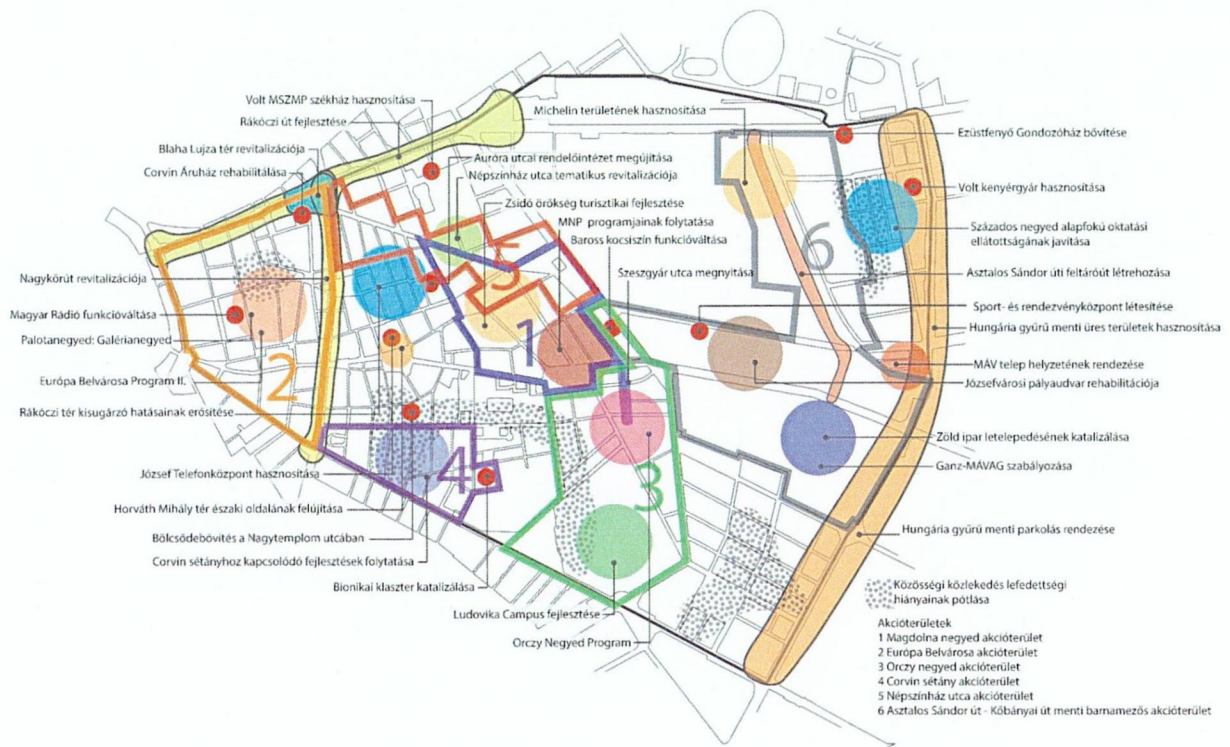

Áttekintő térképvázlat

Akcióterület kerületen belüli elhelyezkedése krízis- és veszélyeztetett térképen
Forrás: Szociális Városrehabilitáció Tematikus Fejlesztési Program - Krízisterületek lehatárolása, Budapest Főváros Önkormányzata, 2014

JW

VEKOP érintett ingatlanok

	Bontás LP2
	Bérház LP3
	Bérház LP3, LP4
	Bérház Komplex LP1, LP3, LP4
	Társasház LP3
	Helyiség FP1, FP2, FP3
	Speciális lakások LP7
	LÉLEK
	Támogatott
	Támogatott/LÉLEK

Jaw

Az akcióterület és a krízis/veszélyeztetett tömbök elhelyezkedése

JW
185

Magdolna Negyed Program
által érintett területek

-  MIP II által érintett területek
-  MIP III által érintett területek

Handwritten signature

Kerületi akcióterületek (forrás: ITS 2015)

JW
187