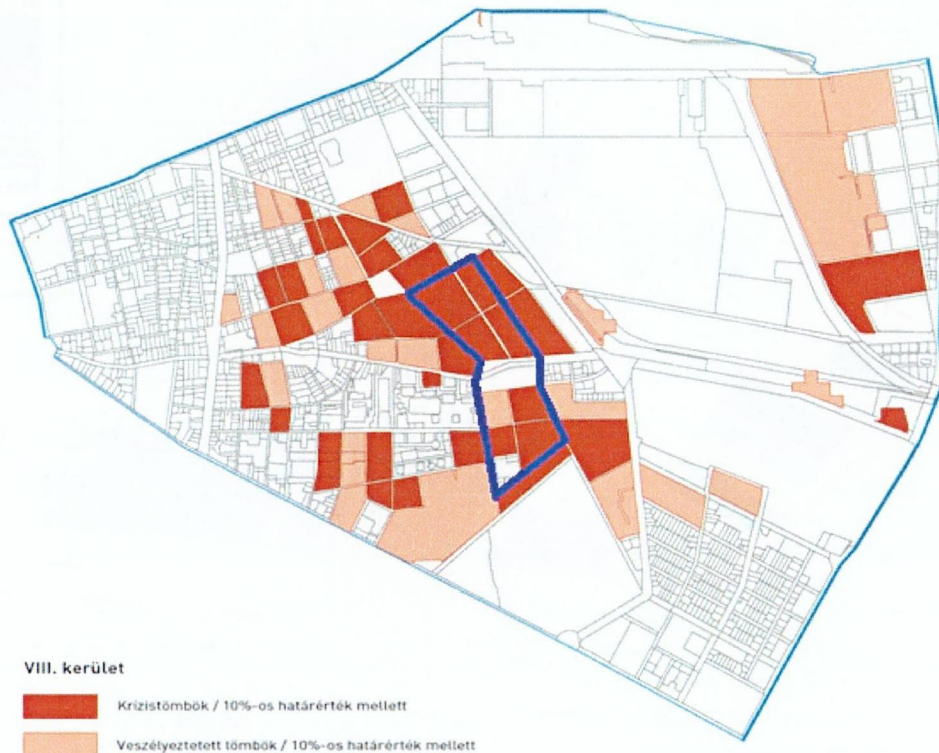

Áttekintő térképvázlat

Akcióterület kerületen belüli elhelyezkedése krízis- és veszélyeztetett térképen
Forrás: Szociális Városrehabilitáció Tematikus Fejlesztési Program - Krízisterületek lehatárolása, Budapest Főváros Önkormányzata, 2014

JW

VEKOP érintett ingatlanok

	Bontás LP2
	Bérház LP3
	Bérház LP3, LP4
	Bérház Komplex LP1, LP3, LP4
	Társasház LP3
	Helyiség FP1, FP2, FP3
	Speciális lakások LP7
	LÉLEK
	Támogatott
	Támogatott/LÉLEK

Jaw

Az akcióterület és a krízis/veszélyeztetett tömbök elhelyezkedése

JW
185

Magdolna Negyed Program
által érintett területek

-  MIP II által érintett területek
-  MIP III által érintett területek

Handwritten signature

Kerületi akcióterületek (forrás: ITS 2015)

JW
187