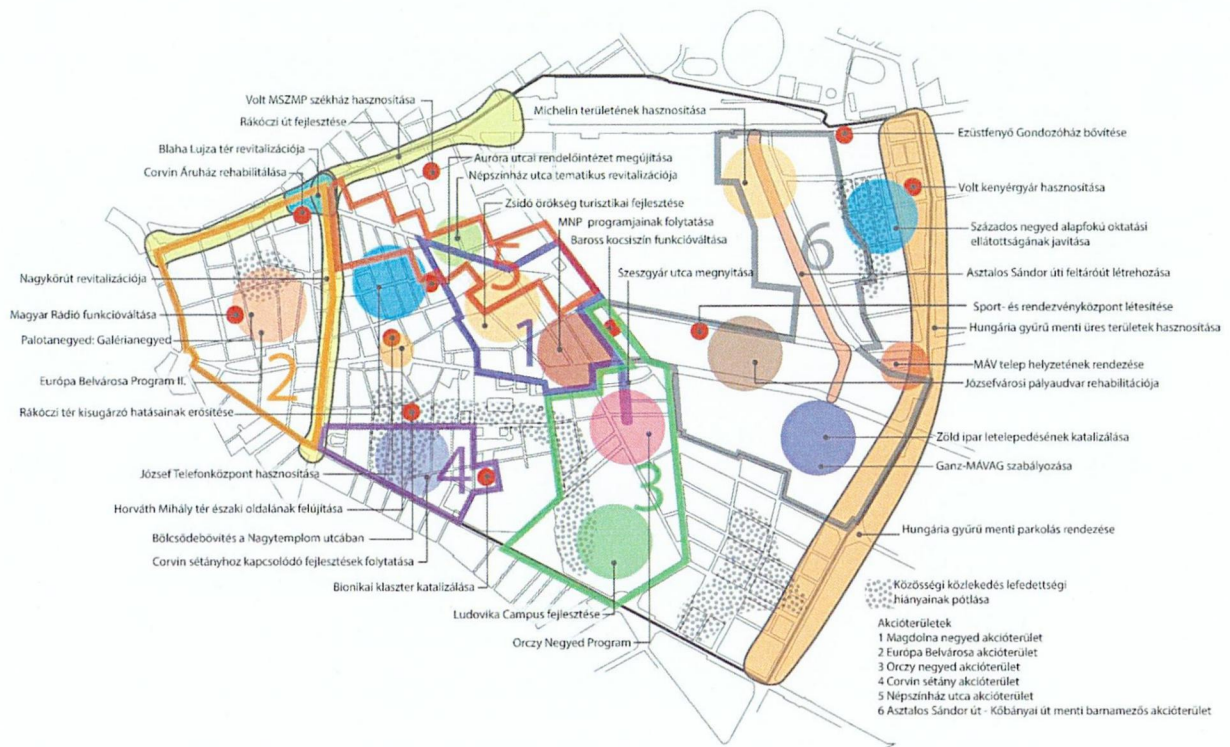

Áttekintő térképábrázolás

Akcióterület kerületen belüli elhelyezkedése krízis- és veszélyeztetett térképen
Forrás: Szociális Városrehabilitáció Tematikus Fejlesztési Program - Krízisterületek lehatárolása, Budapest Főváros Önkormányzata, 2014

JW

VEKOP érintett ingatlanok

	Bontás LP2
	Bérház LP3
	Bérház LP3, LP4
	Bérház Komplex LP1, LP3, LP4
	Társasház LP3
	Helyiség FP1, FP2, FP3
	Speciális lakások LP7
	LÉLEK
	Támogatott
	Támogatott/LÉLEK

Jaw

Az akcióterület és a krízis/veszélyeztetett tömbök elhelyezkedése

Magdolna Negyed Program
által érintett területek

-  MIP II által érintett területek
-  MIP III által érintett területek

Handwritten signature

Kerületi akcióterületek (forrás: ITS 2015)

Handwritten signature