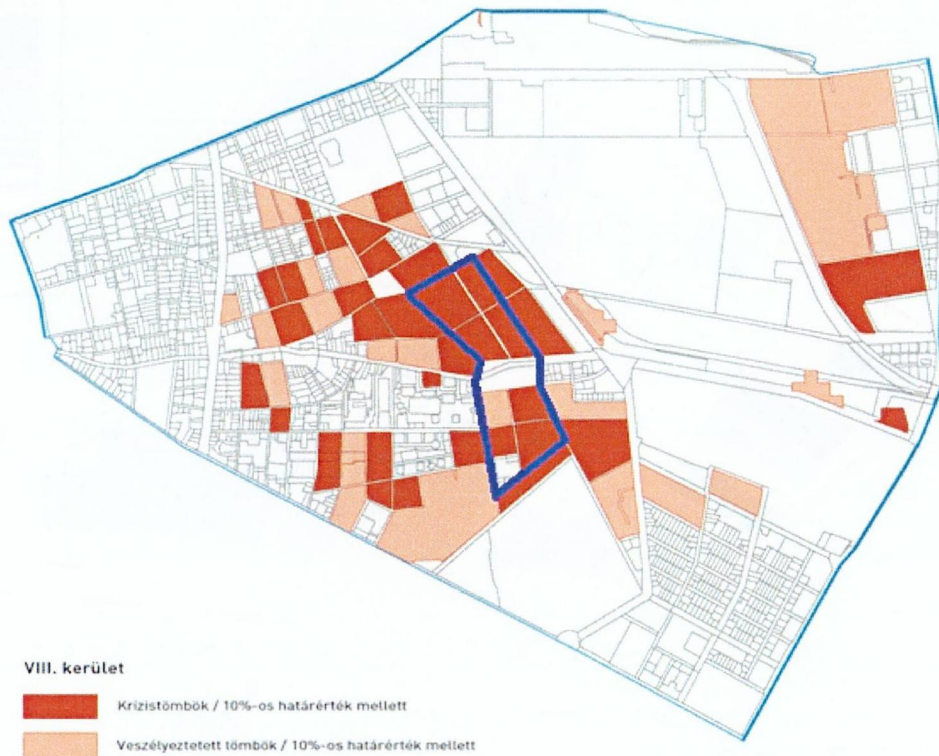

Áttekintő térképábrázolás

Akcióterület kerületen belüli elhelyezkedése krízis- és veszélyeztetett térképen
Forrás: Szociális Városrehabilitáció Tematikus Fejlesztési Program - Krízisterületek lehatárolása, Budapest Főváros Önkormányzata, 2014

JW

VEKOP érintett ingatlanok

	Bontás LP2
	Bérház LP3
	Bérház LP3, LP4
	Bérház Komplex LP1, LP3, LP4
	Társasház LP3
	Helyiség FP1, FP2, FP3
	Speciális lakások LP7
	LÉLEK
	Támogatott
	Támogatott/LÉLEK

Jaw

Az akcióterület és a krízis/veszélyeztetett tömbök elhelyezkedése

Magdolna Negyed Program
által érintett területek

-  MIP II által érintett területek
-  MIP III által érintett területek

Handwritten signature

Kerületi akcióterületek (forrás: ITS 2015)

Handwritten signature