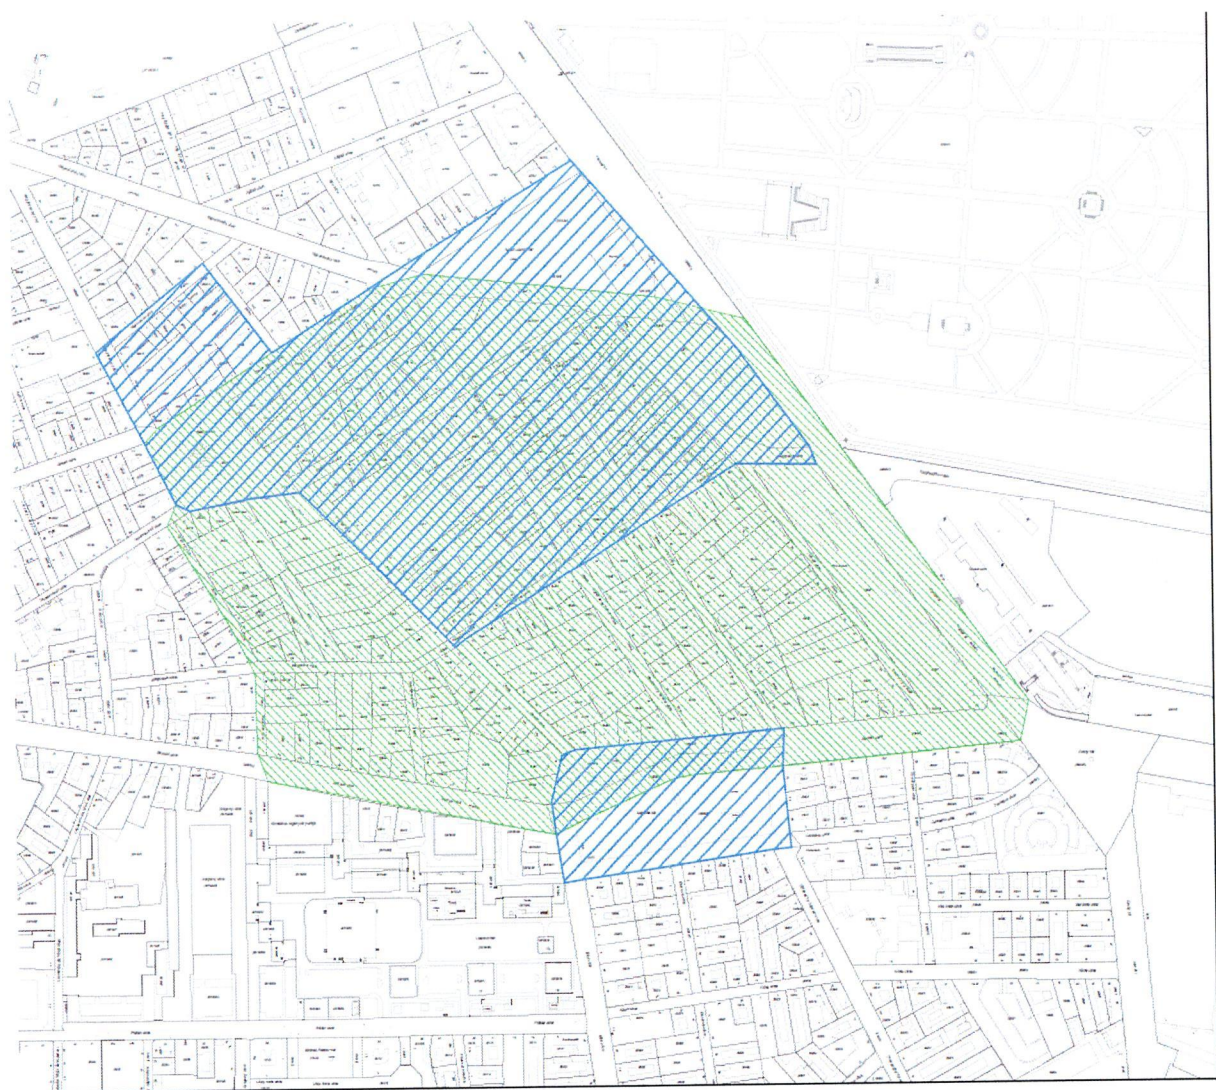

Áttekintő térképábrázolás

Akcióterület kerületen belüli elhelyezkedése krízis- és veszélyeztetett térképen
Forrás: Szociális Városrehabilitáció Tematikus Fejlesztési Program - Krízisterületek lehatárolása, Budapest Főváros Önkormányzata, 2014

JW

VEKOP érintett ingatlanok

	Bontás LP2
	Bérház LP3
	Bérház LP3, LP4
	Bérház Komplex LP1, LP3, LP4
	Társasház LP3
	Helyiség FP1, FP2, FP3
	Speciális lakások LP7
	LÉLEK
	Támogatott
	Támogatott/LÉLEK

Jaw

Az akcióterület és a krízis/veszélyeztetett tömbök elhelyezkedése

Magdolna Negyed Program
által érintett területek

-  MIP II által érintett területek
-  MIP III által érintett területek

Handwritten signature

Kerületi akcióterületek (forrás: ITS 2015)

Handwritten signature