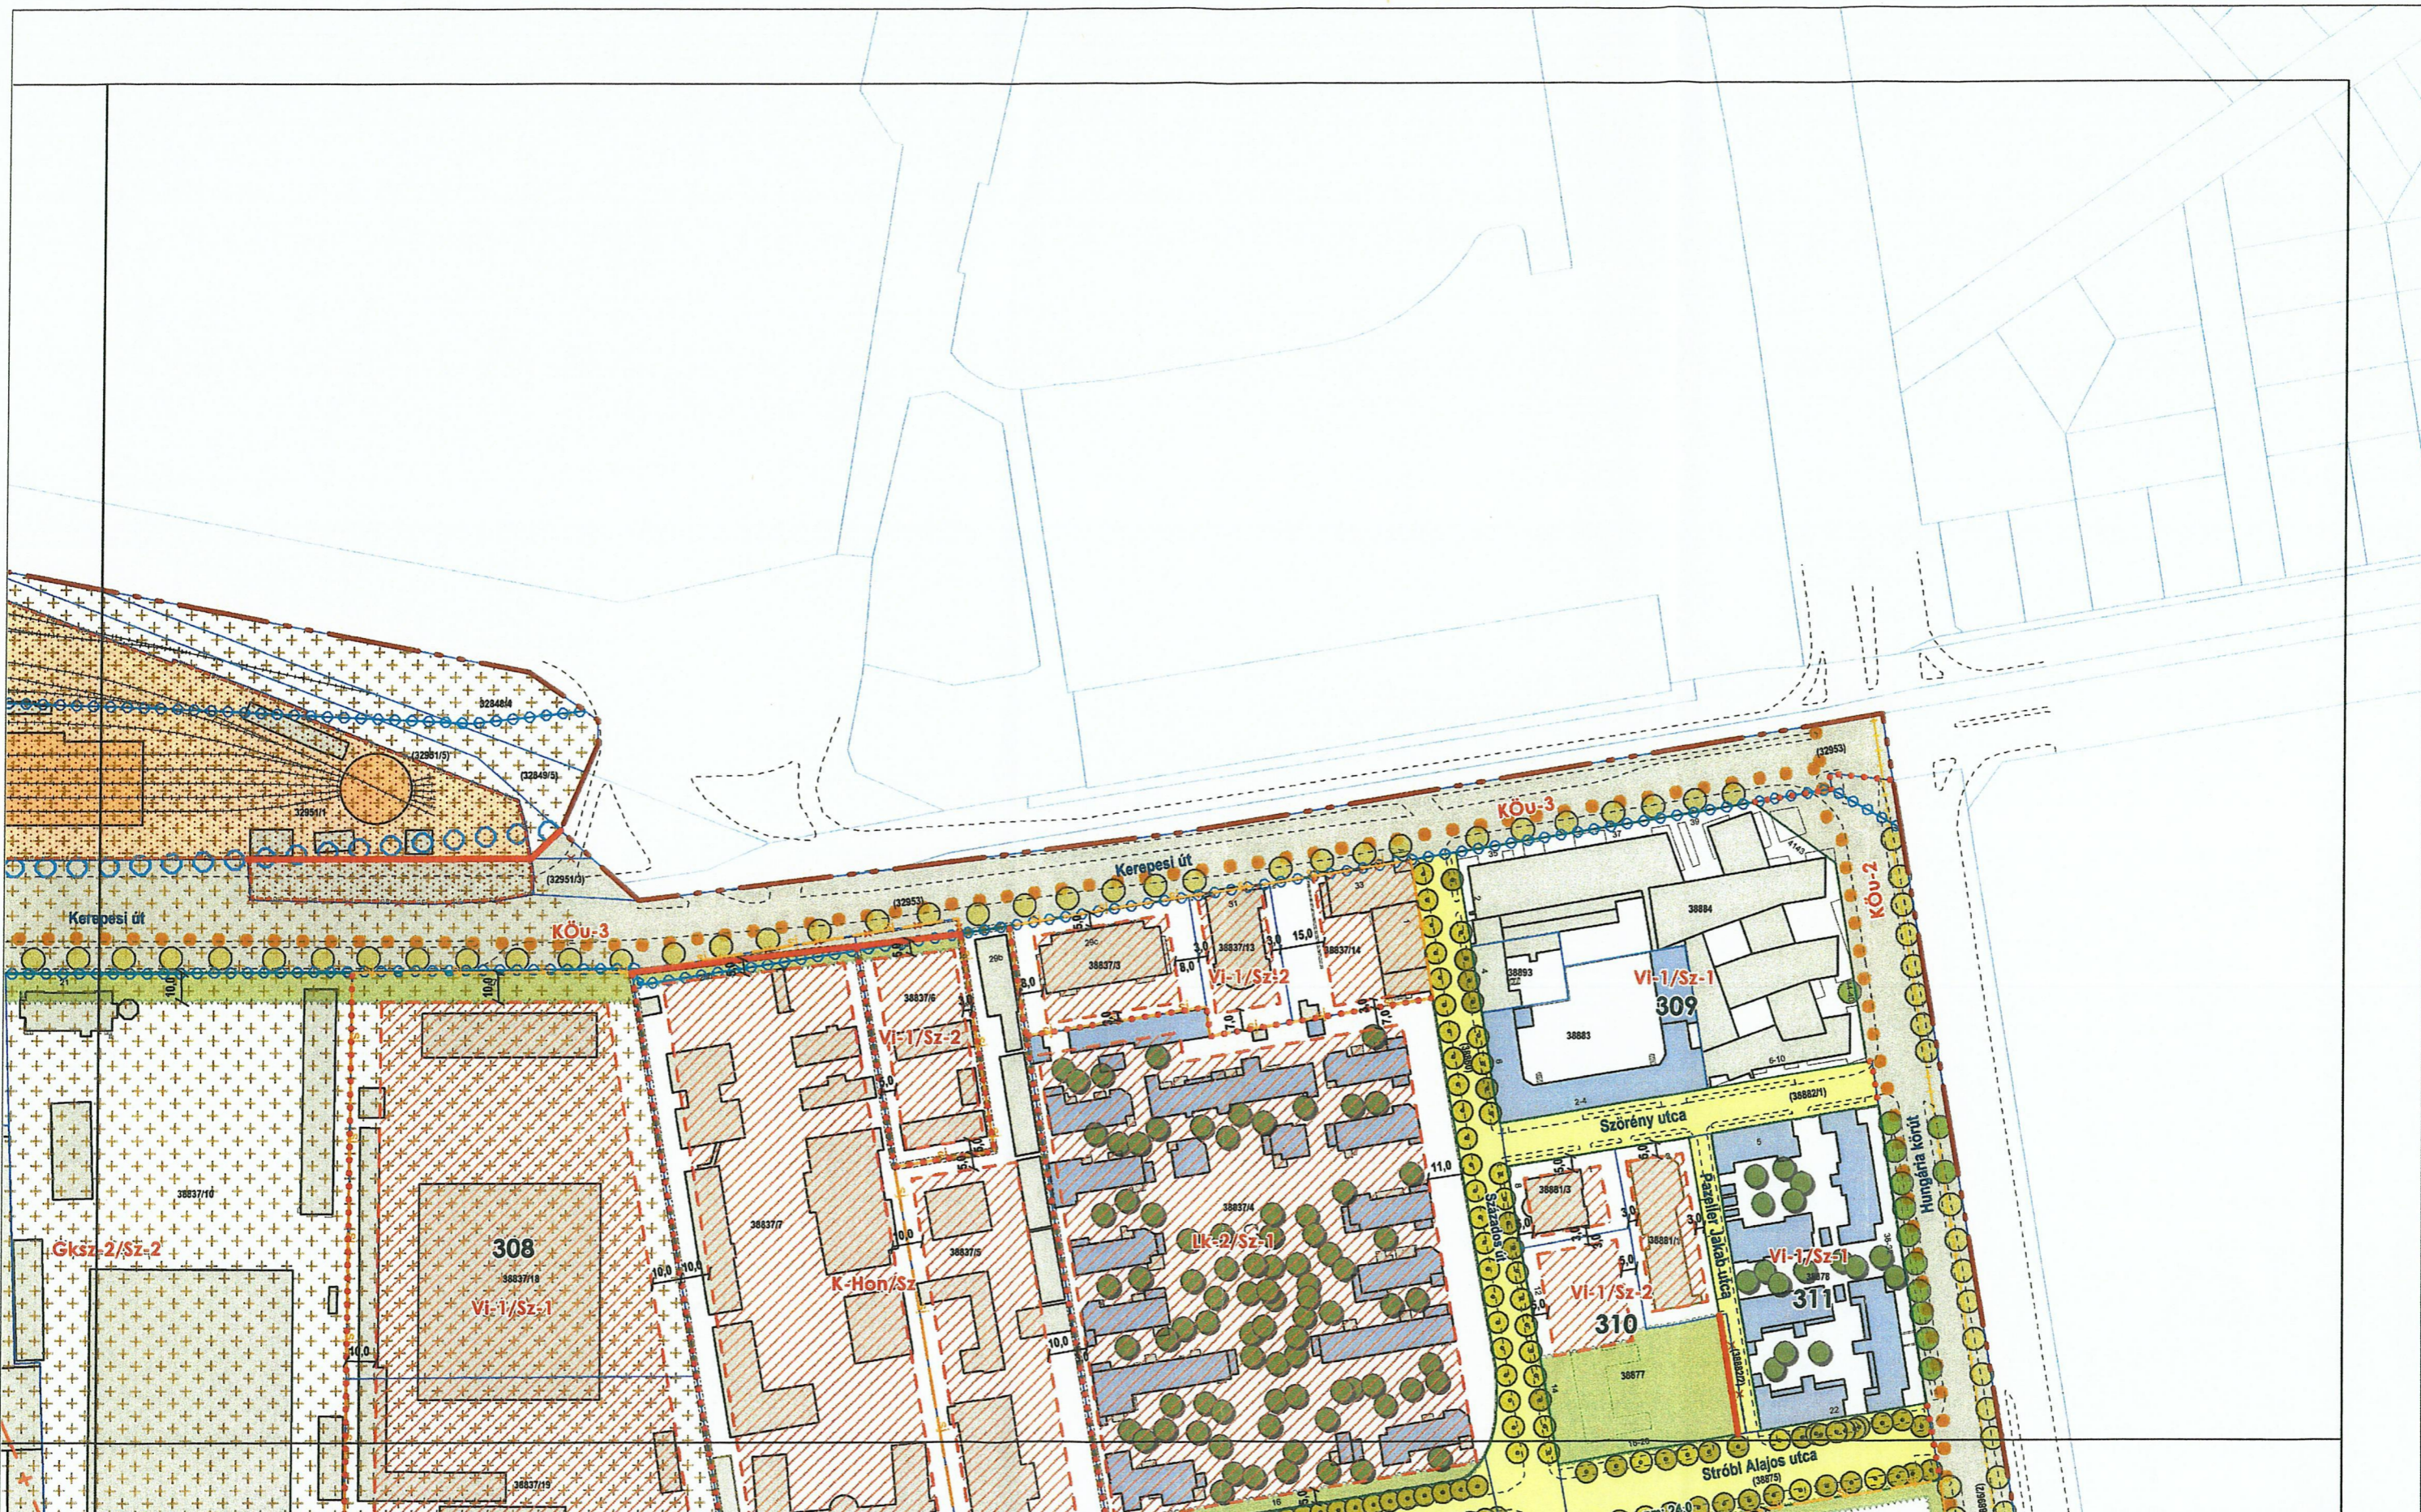

**BUDAPEST FŐVÁROS VIII. KERÜLET JÓZSEFVÁROS**  
**NÉPSZÍNHÁZ NEGYED, KEREPESDÜLŐ**  
**és SZÁZADOS NEGYED ÉPÍTÉSI SZABÁLYZATA**  
 Hatályos: 2019. ....-től

... / 2019.(... ..) önk. rendelet  
 1. melléklet  
**SZABÁLYOZÁSI TERV**  
 m1:2000

szelvény száma:

**3**

111 91 Jw

**BUDAPEST FŐVÁROS VIII. KERÜLET JÓZSEFVÁROS**  
**NÉPSZÍNHÁZ NEGYED, KEREPESDÜLŐ**  
**és SZÁZADOS NEGYED ÉPÍTÉSI SZABÁLYZATA**  
 Hatályos: 2019. ....-től

... / 2019.(... ..) önk. rendelet  
 1. melléklet  
**SZABÁLYOZÁSI TERV**  
 m1:2000

szelvényezés

1/5-1	1/5-2	1/5-3	
1/5-4	1/5-5	1/5-6	1/5-7
1/5-8	1/5-9	1/5-10	1/5-11
			1/5-12

szelvény száma:

**4**

113  
 1/11