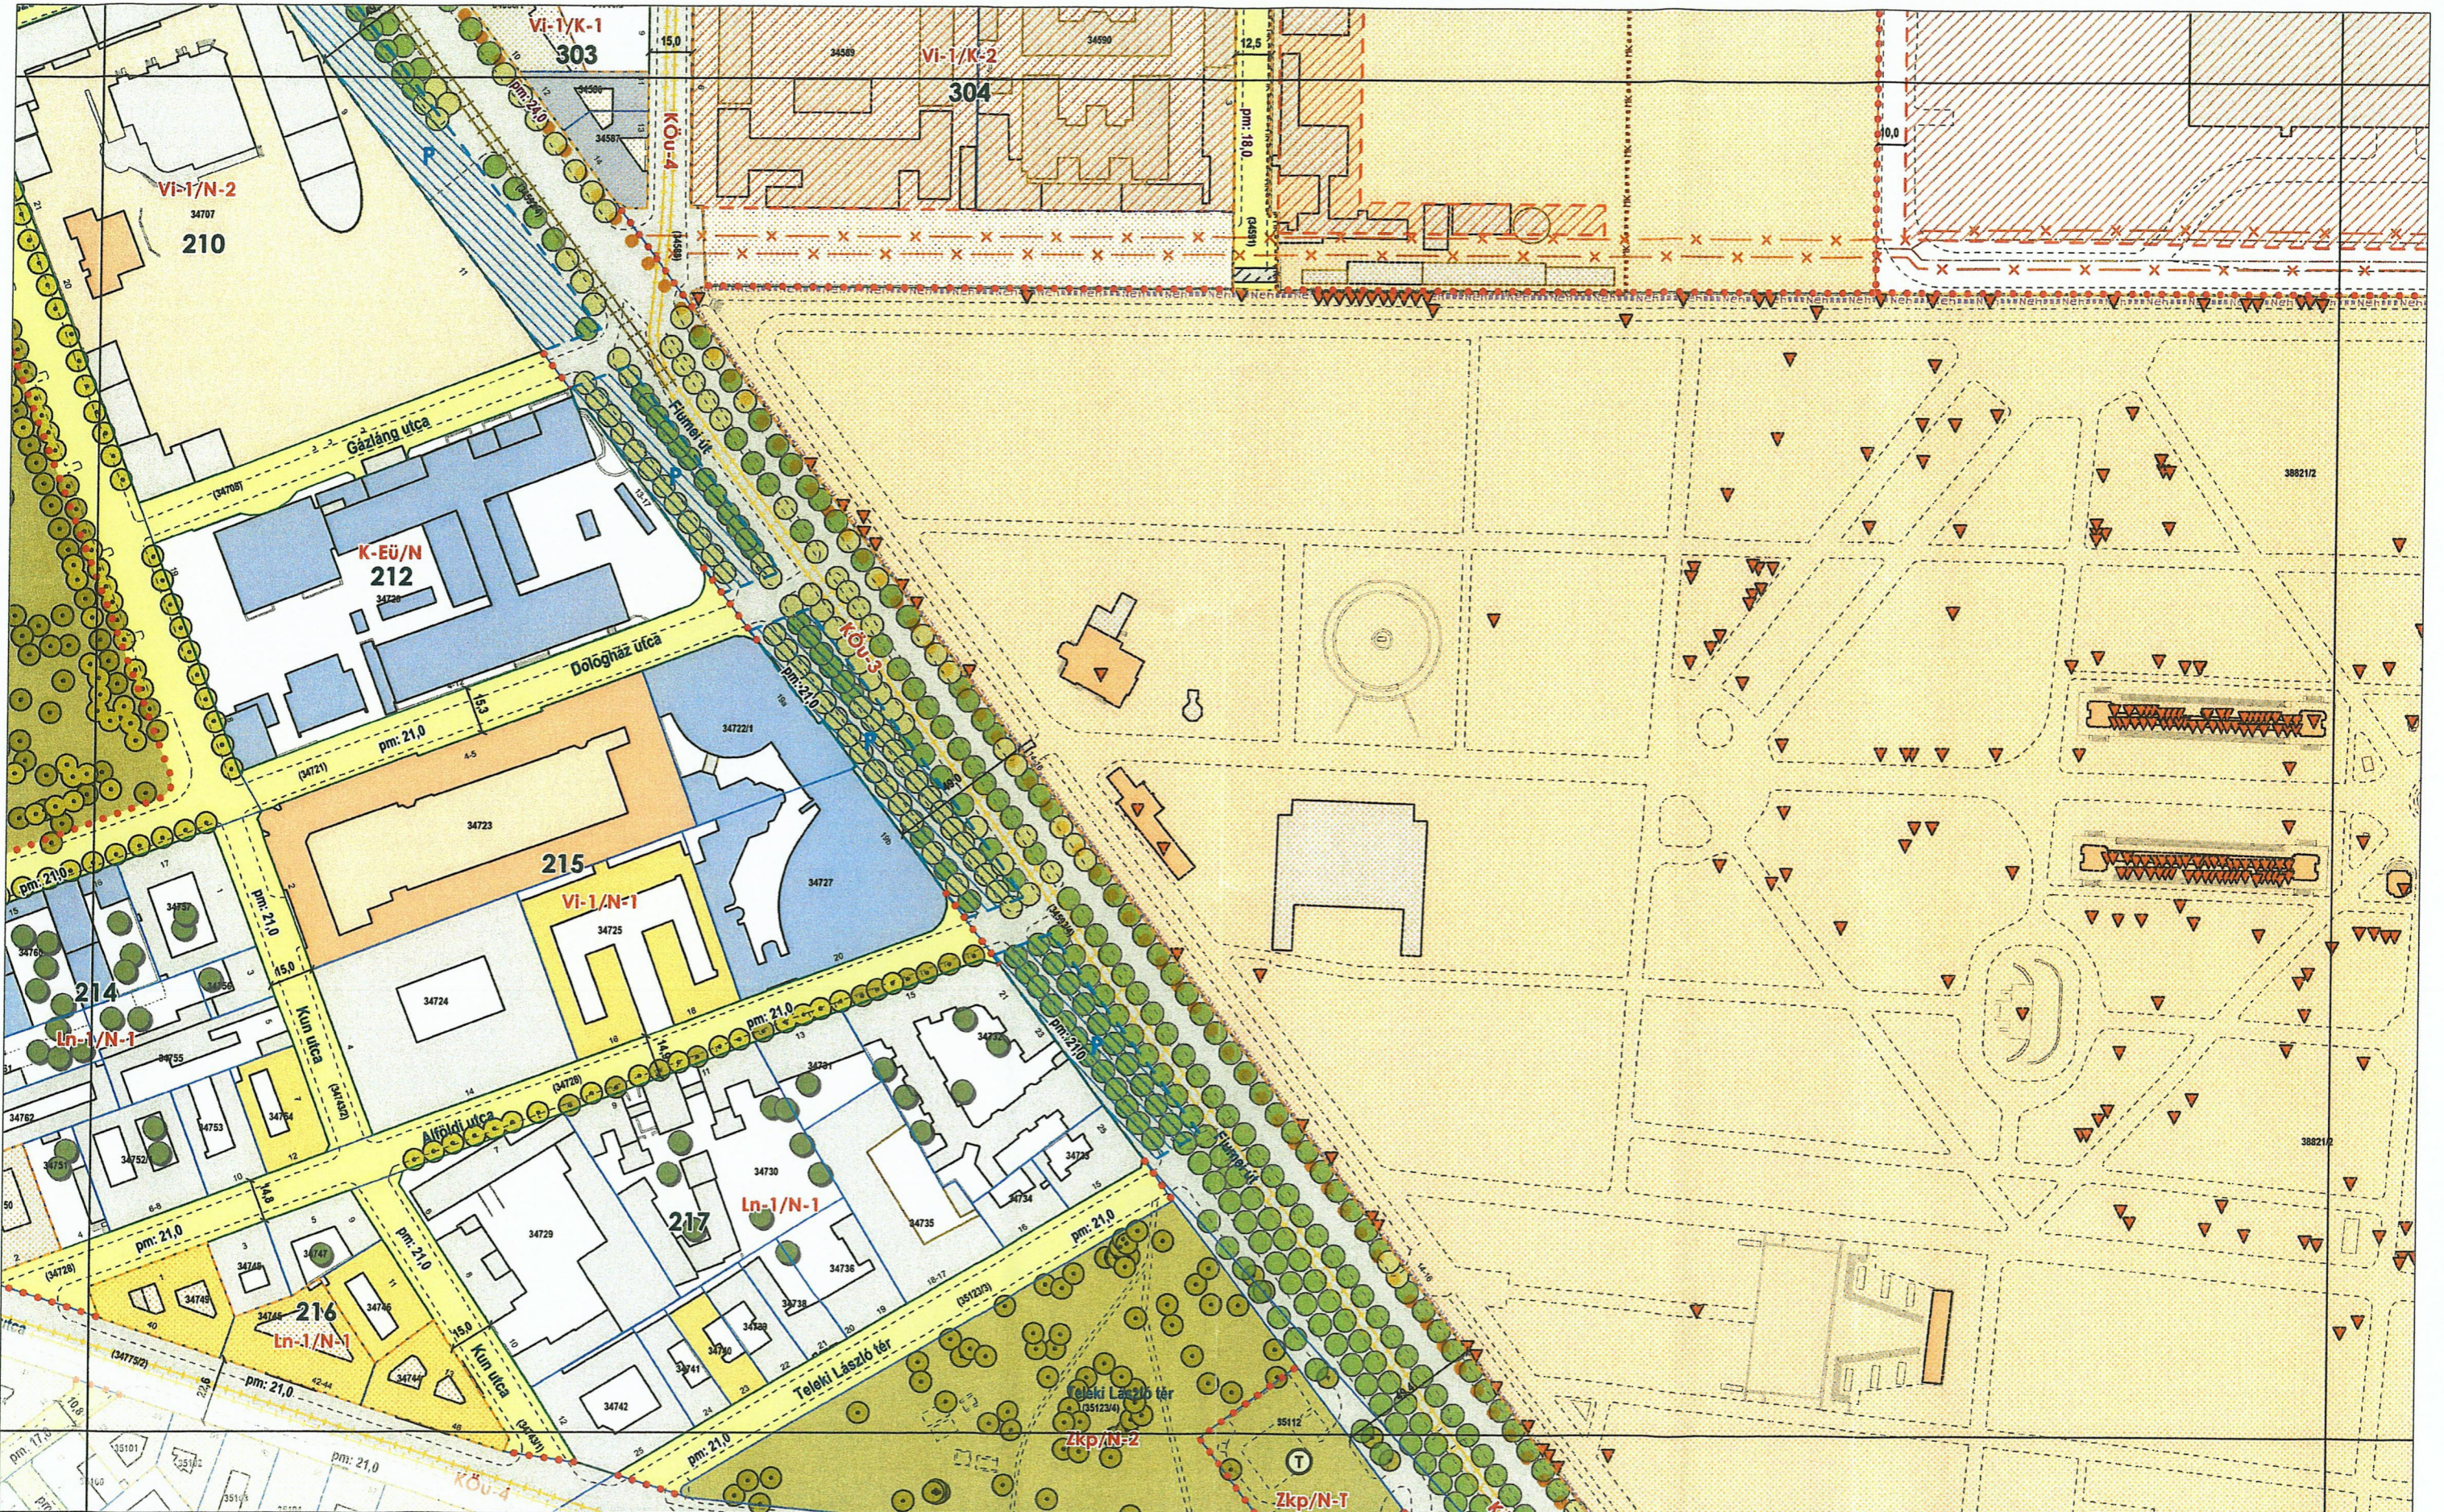

BUDAPEST FŐVÁROS VIII. KERÜLET JÓZSEFVÁROS
NÉPSZÍNHÁZ NEGYED, KEREPESDÚLÓ
és SZÁZADOS NEGYED ÉPÍTÉSI SZABÁLYZATA
 Hatályos: 2019-től

... / 2019.(... ..) önk. rendelet
 1. melléklet
szabályozási terv
 m1:2000

szelvény száma:

5

BUDAPEST FŐVÁROS VIII. KERÜLET JÓZSEFVÁROS
NÉPSZÍNHÁZ NEGYED, KEREPESDÜLŐ
és SZÁZADOS NEGYED ÉPÍTÉSI SZABÁLYZATA
 Hatályos: 2019. ... -től

... / 2019.(... ..) önk. rendelet
 1. melléklet
SZABÁLYOZÁSI TERV
 m1:2000

szelvény száma:

6