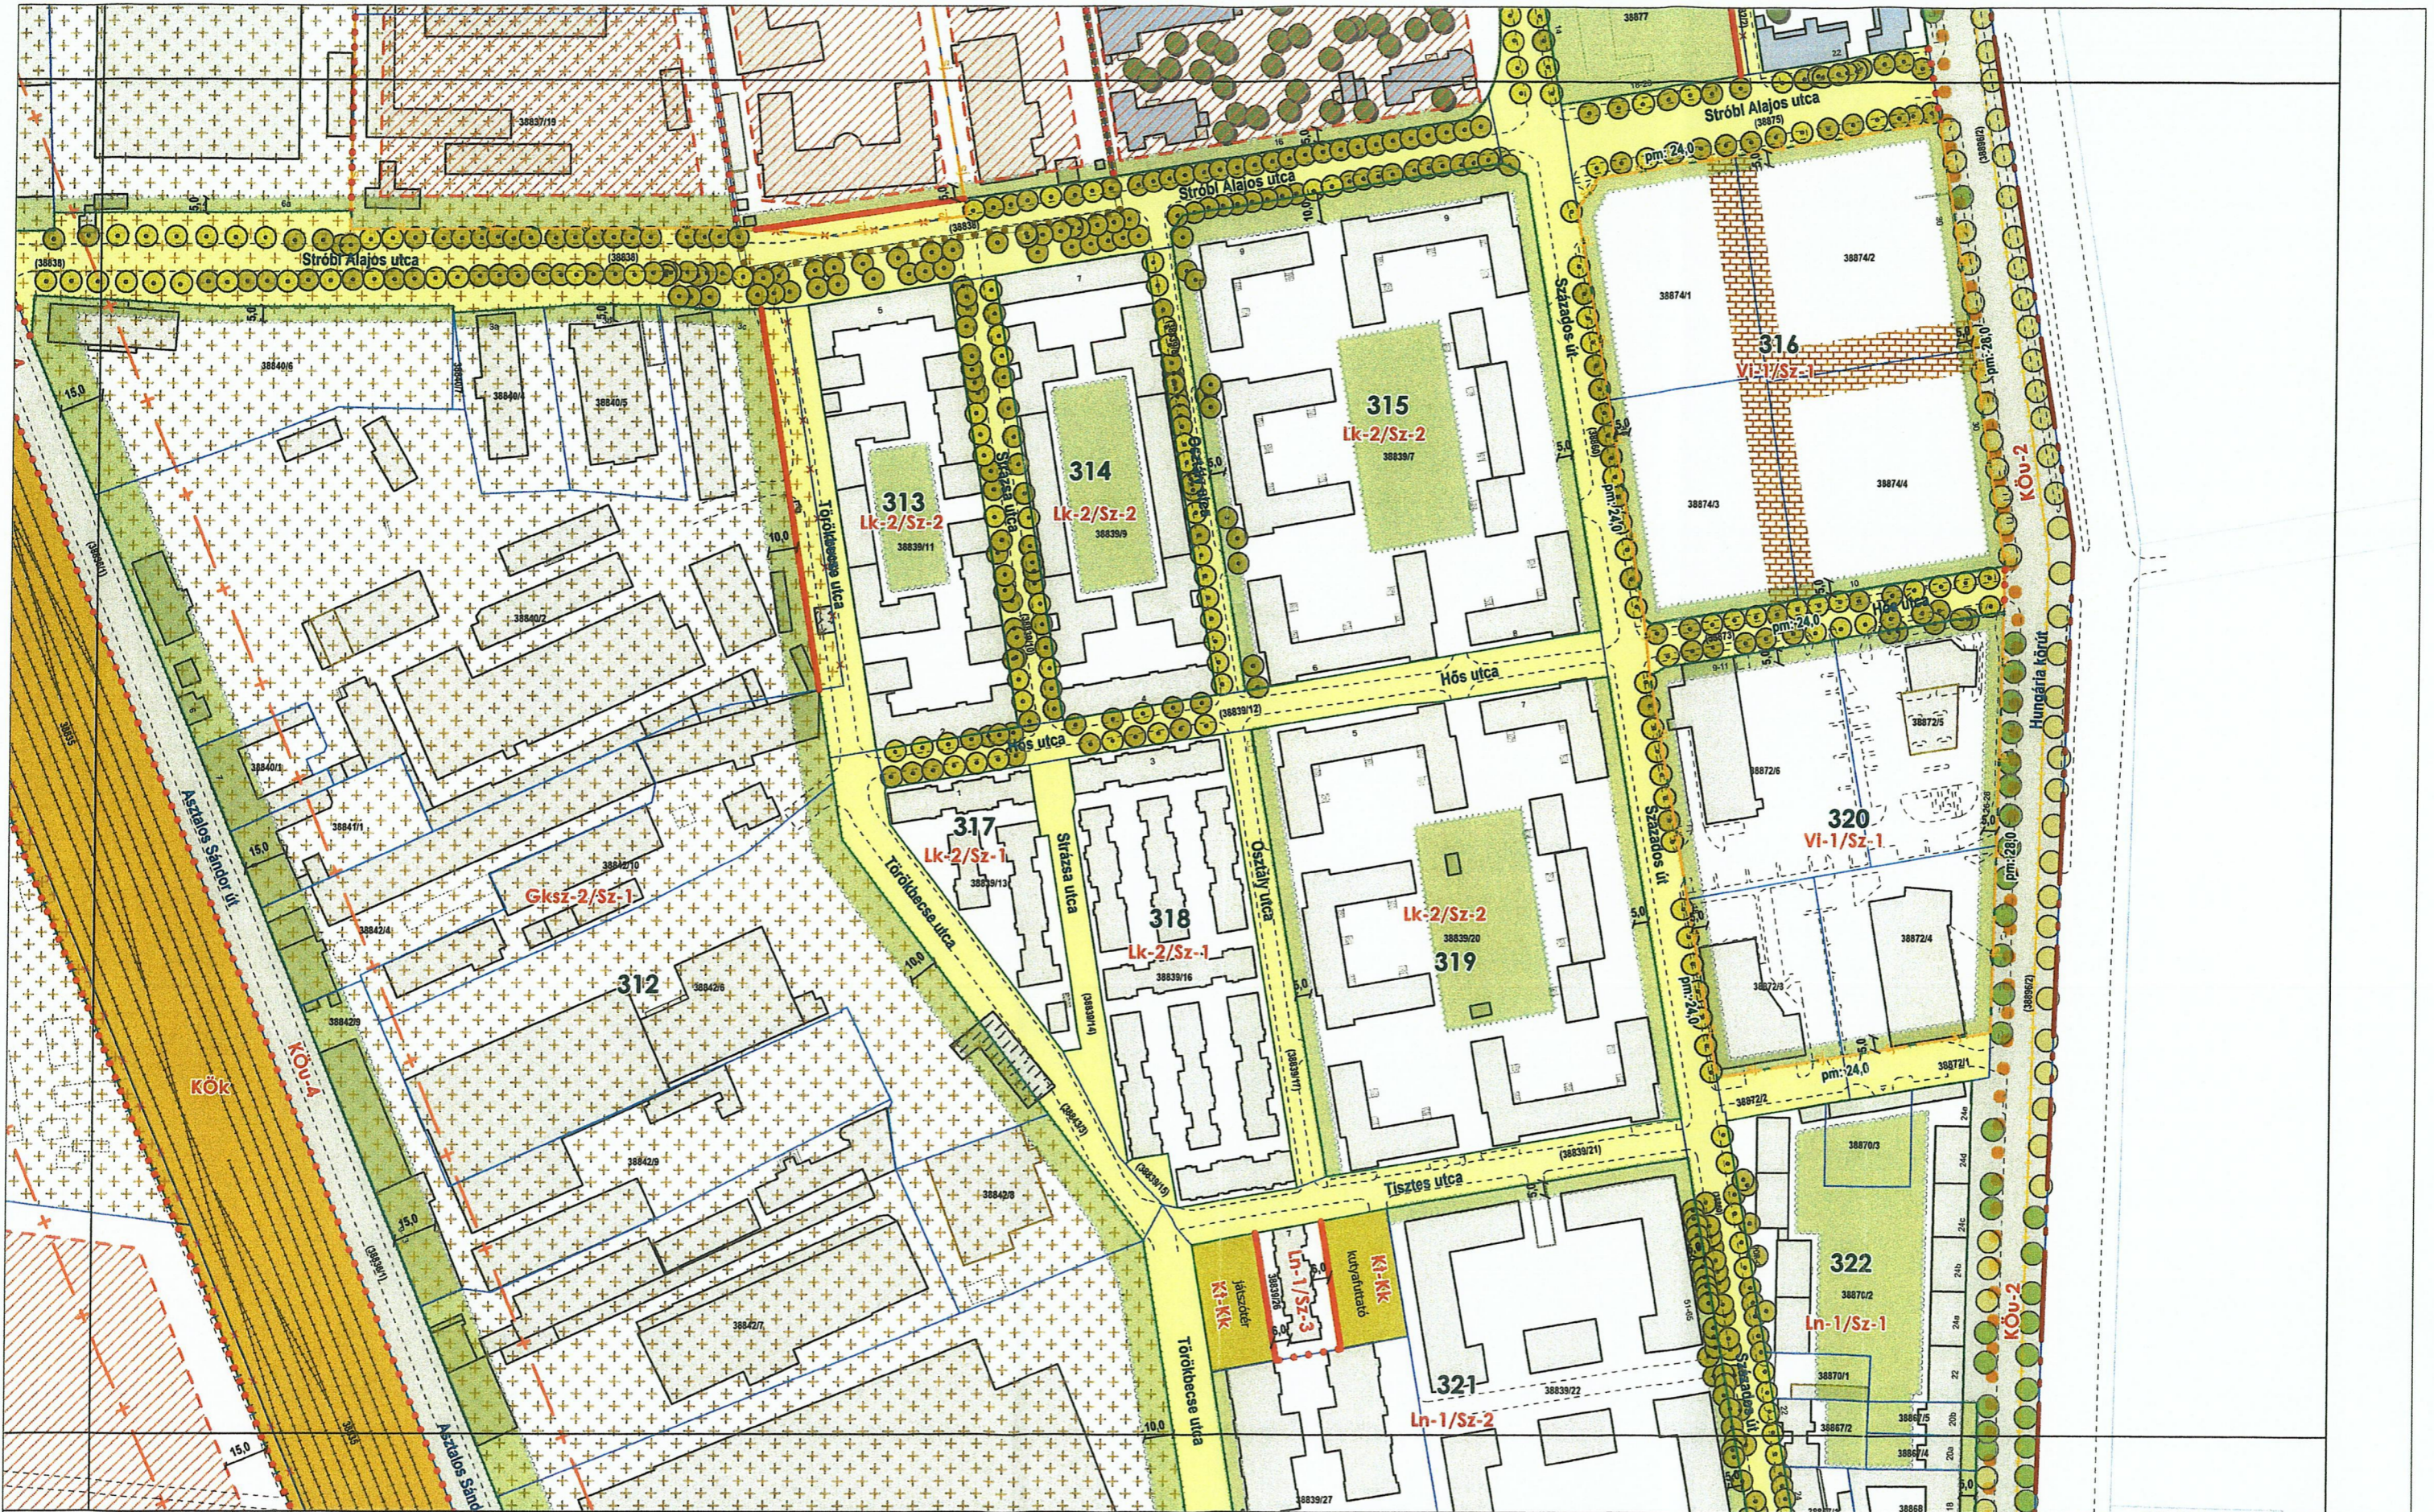

BUDAPEST FŐVÁROS VIII. KERÜLET JÓZSEFVÁROS
NÉPSZÍNHÁZ NEGYED, KEREPESDŰLŐ
és SZÁZADOS NEGYED ÉPÍTÉSI SZABÁLYZATA
 Hatályos: 2019.-től

... / 2019.(... ..) önk. rendelet
 1. melléklet
SZABÁLYOZÁSI TERV
 m1:2000

szelvény száma:

7

115 Jm

BUDAPEST FŐVÁROS VIII. KERÜLET JÓZSEFVÁROS
NÉPSZÍNHÁZ NEGYED, KEREPESDÜLŐ
és SZÁZADOS NEGYED ÉPÍTÉSI SZABÁLYZATA
 Hatályos: 2019. -től

... / 2019.(... ..) önk. rendelet
 1. melléklet
SZABÁLYOZÁSI TERV
 m1:2000