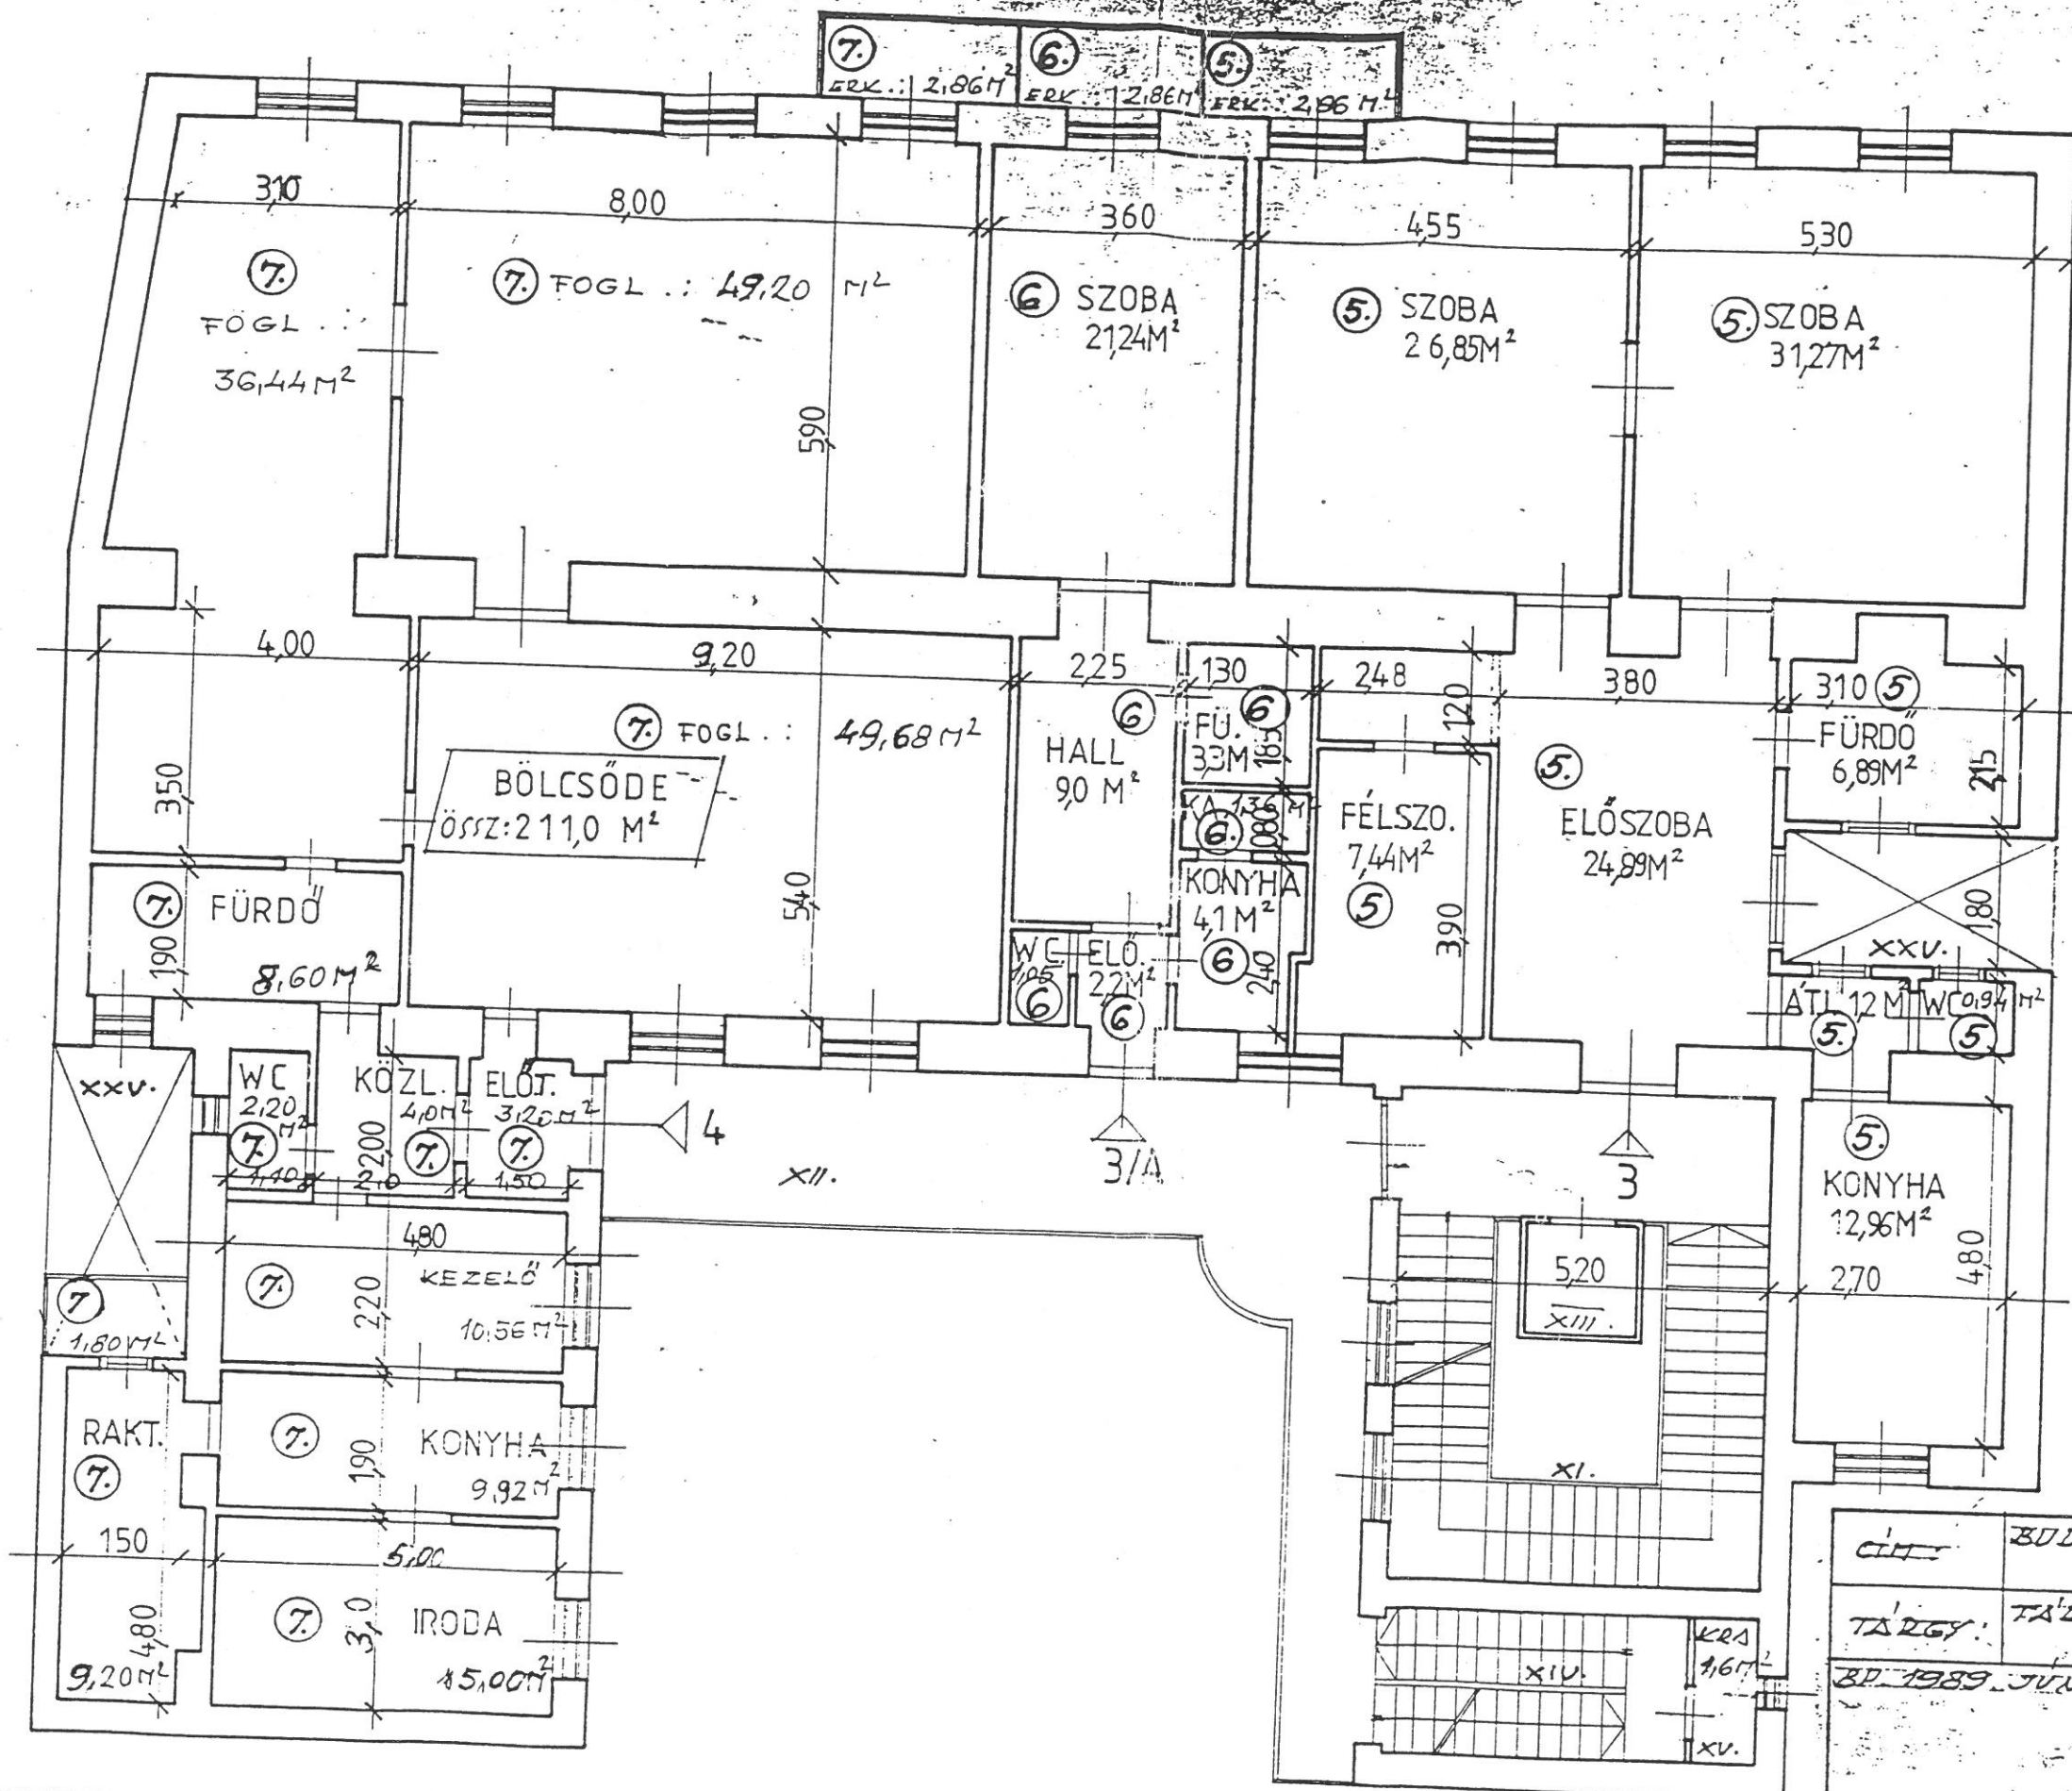

I. EMELET

Cím: BUDAPEST, VIII. SZENTKIRÁLYI U. 15.
 36 535. URIZ.
 TÁRGY: TÁRSASÁGI ALAPÍTÓ OKIRAT.
 KEZIRTESE
 Bp. 1989. JUNI. 30. FELTÉTELKÉNT NAGY PÁL
 DR. MÉRN.

NAGY PÁL
 okt. mérnök, - felmérési szakértő
 Eng. sz. 4871993.
 1145 Bp. XIV., Révay József u. 38.