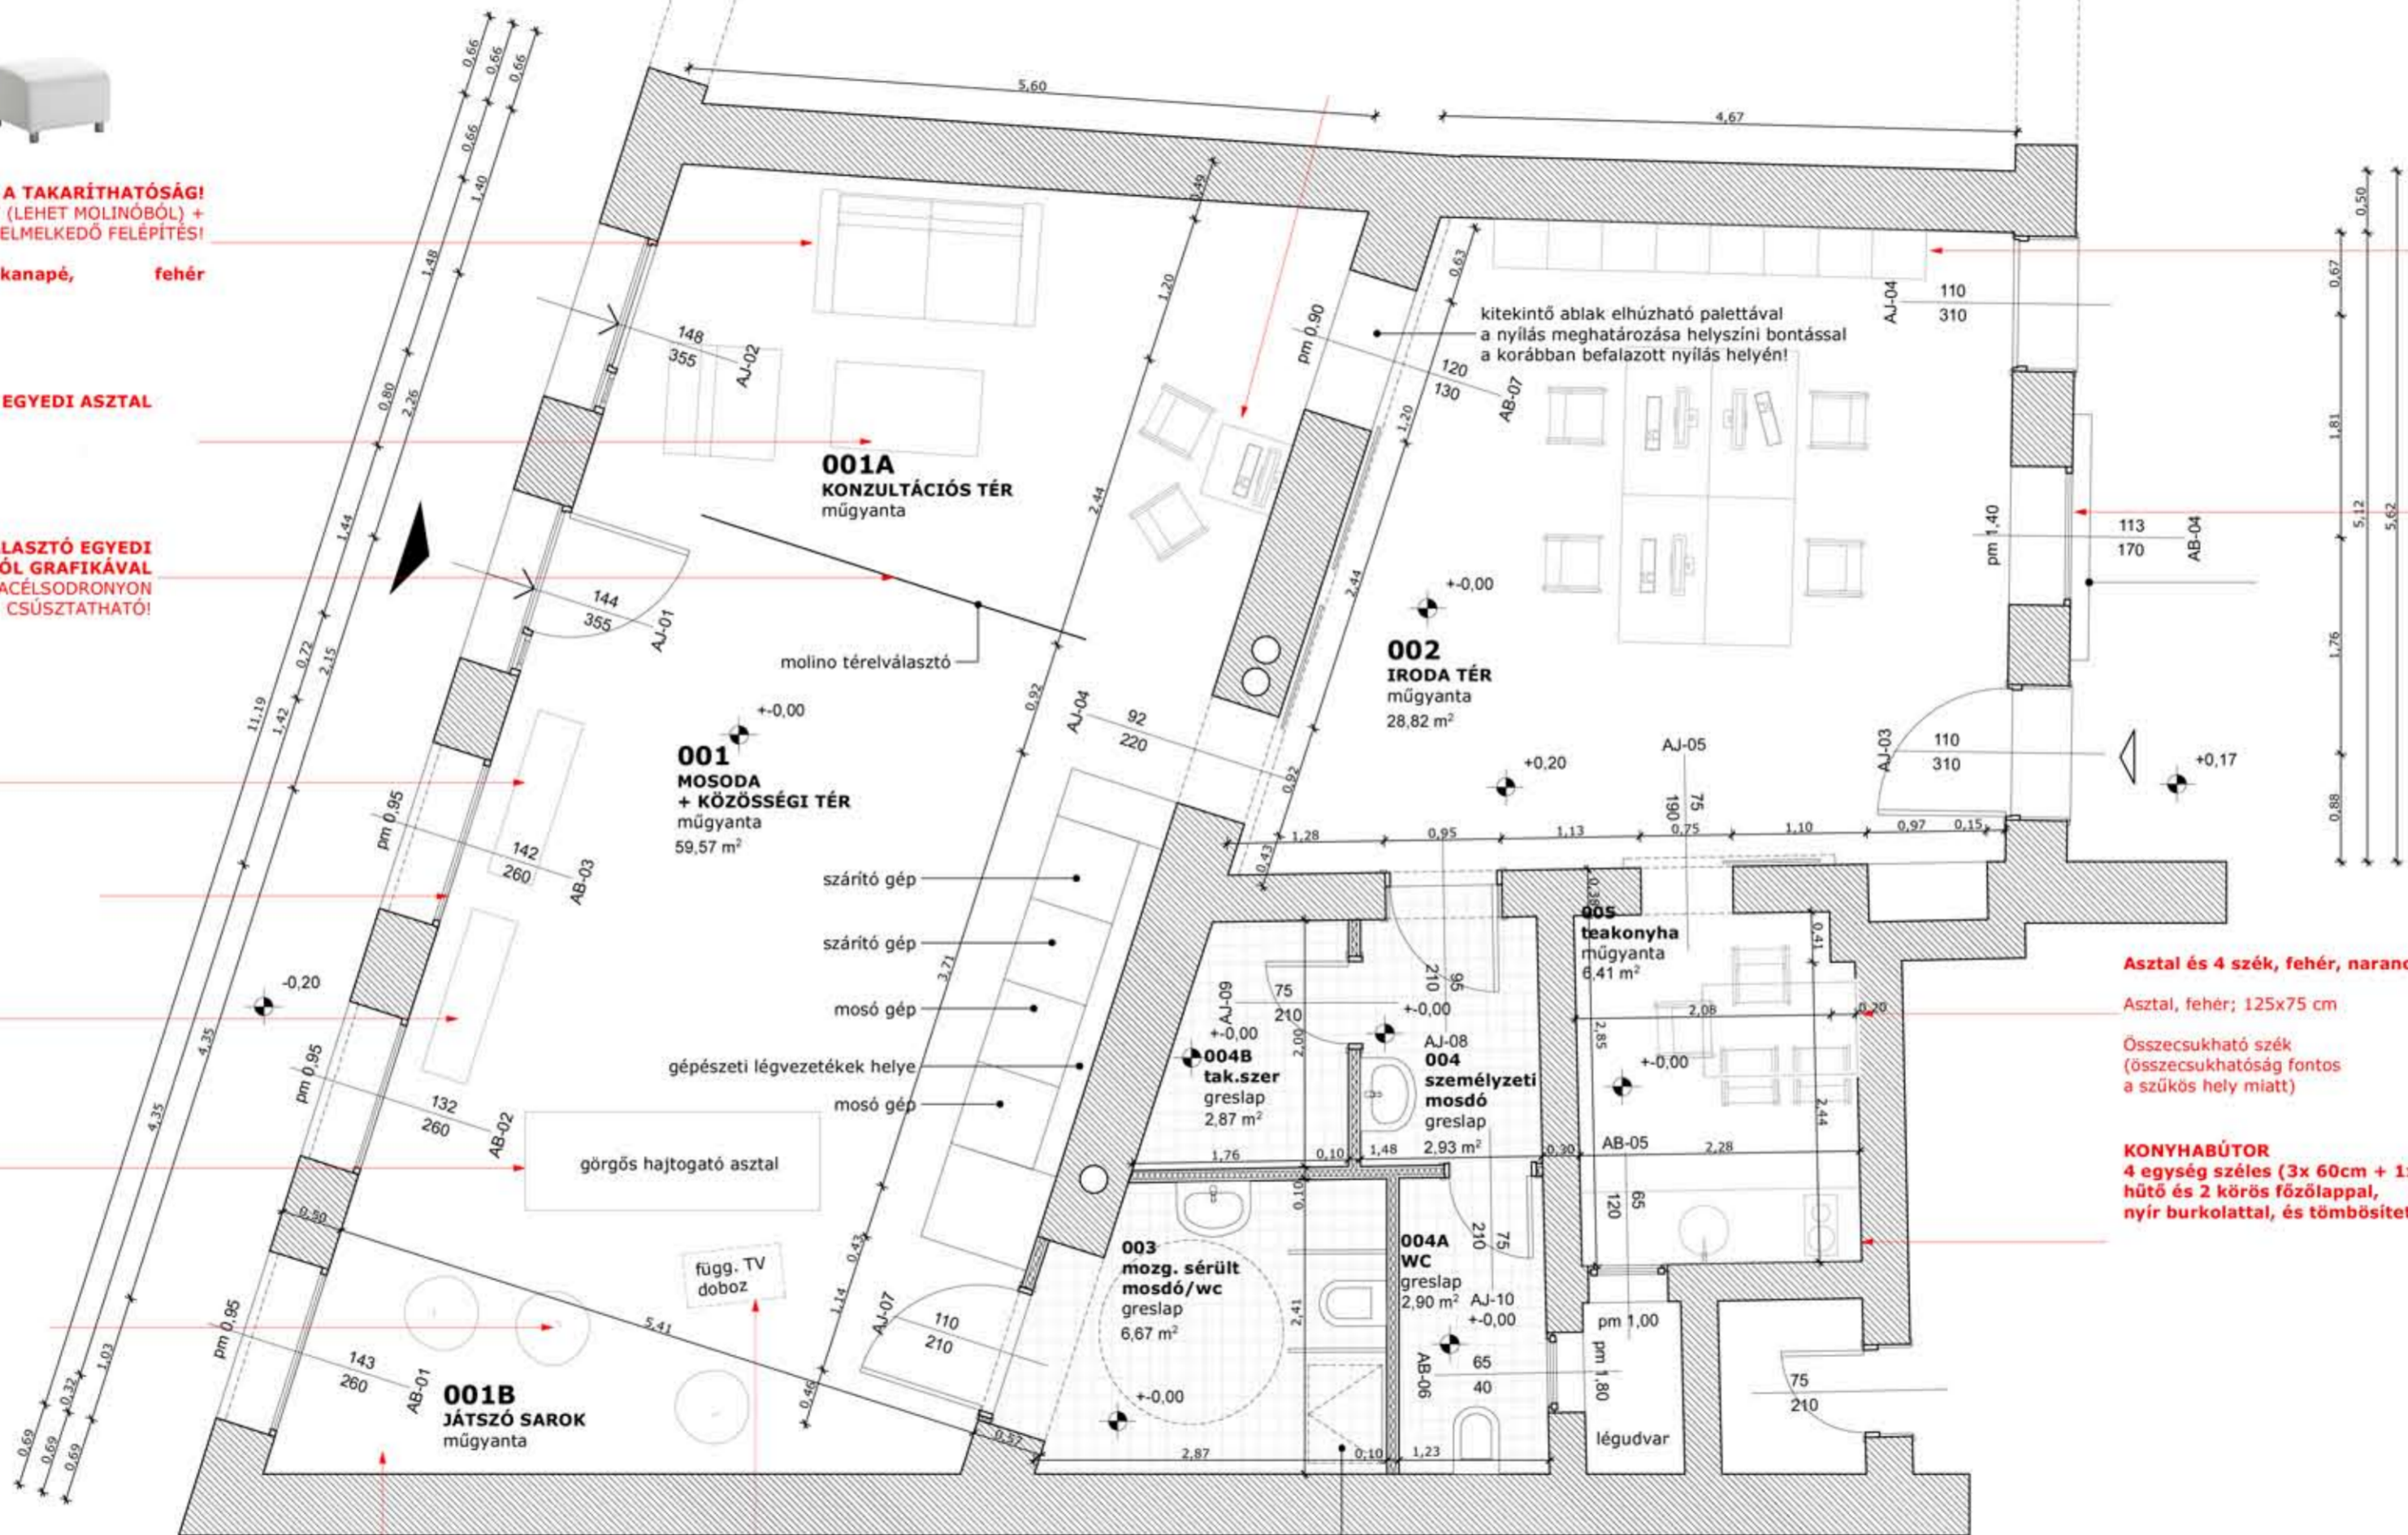

FONTOS A TAKARÍTHATÓSÁGI!
SZÍNES EGYEDI TAKARÍTHATÓ "MŰANYAG" BURKOLAT (LEHET MOLINÓBÓL) + FÖLDTŐL ELMELKEDŐ FELÉPÍTÉS!

2sz kanapé, fehér

EGYEDI ASZTAL

TÉRELVÁLASZTÓ EGYEDI MOLINÓBÓL GRAFIKÁVAL KIFESZÍTETT ACÉLSODRONYON CSÚSZTATHATÓ!

PAD

PAD

EGYEDI HAJTOGATÓ ÉS TÁROLÓ ASZTAL, GURULÓS

M-30-AS LÁDÁKBÓL
600x400x300 mm

FÜGGÖNY ABLAKON, FIX AJTÓN

Asztal és 4 szék, fehér, narancssárga

Asztal, fehér; 125x75 cm

Összecsukható szék (összecsukhatóság fontos a szűkös hely miatt)

KONYHABÚTOR
4 egység széles (3x 60cm + 1x 48cm - egyedi), mosogató, hűtő és 2 körös főzőlappal, nyír burkolattal, és tömbösített nyírfa munkalappal

JÁTÉKOKNAK TÁROLÓ
M-30-AS LÁDÁKBÓL
600x400x300 mm
SZÍNES "C" SZÍNŰ

univerzális LCD TV-tartó <20 kg <81 cm, hajlítható

LÓGATOTT TV TARTÓ/EGYEDI?