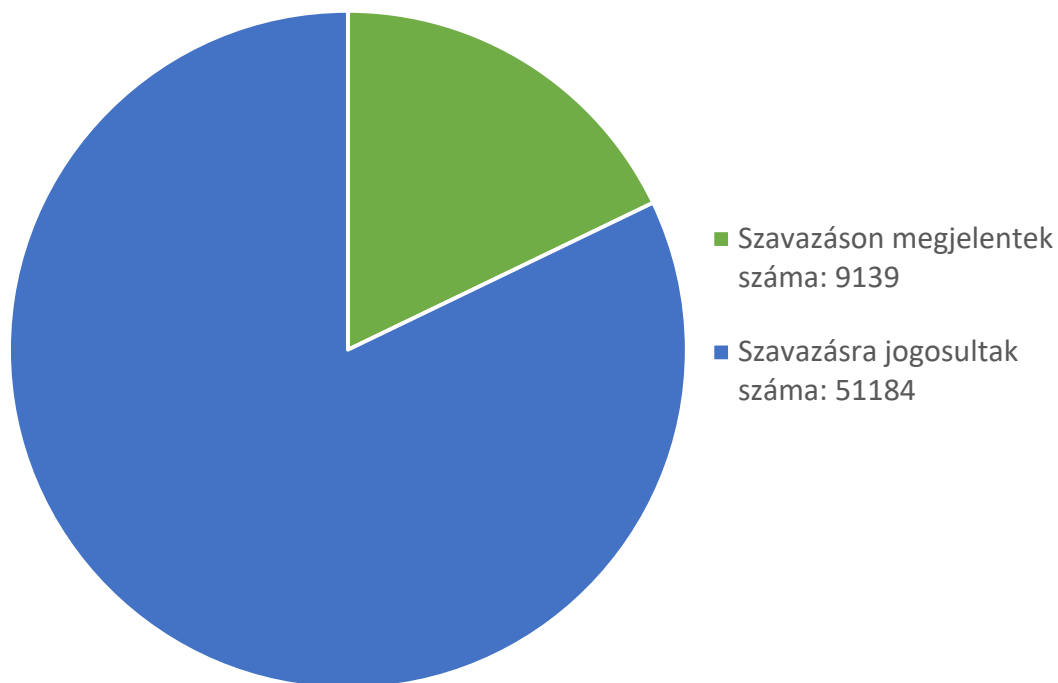

**2022. Országgyűlési képviselők választása VIII. kerület**  
(Józsefváros egész területe)  
napközbeni jelentés 11:00

Megjelent választópolgárok száma százalékosan: 17,86%

**2022. Országgyűlési képviselők választása**  
**06.-os OEVK**  
napközbeni jelentés 11:00

Megjelent választópolgárok száma százalékosan: 21,06%