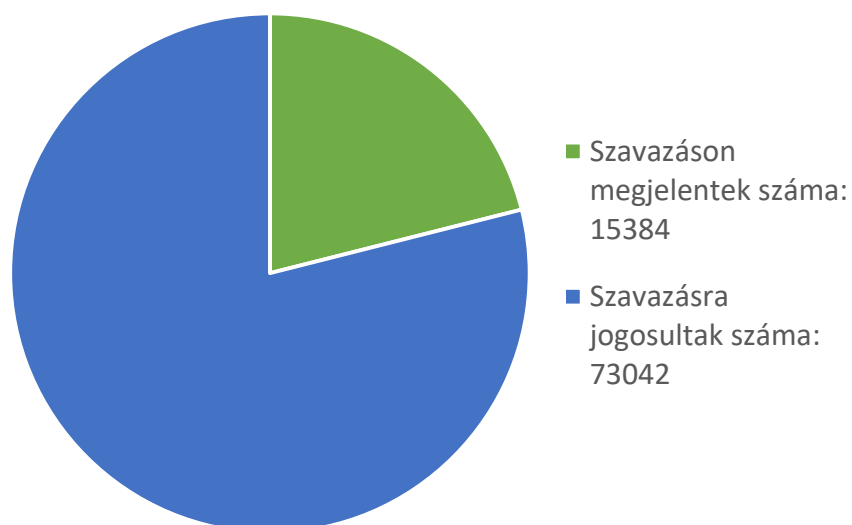

**2022. Országgyűlési képviselők választása VIII. kerület**  
(Józsefváros egész területe)  
napközbeni jelentés 11:00

Megjelent választópolgárok száma százalékosan: 17,86%

**2022. Országgyűlési képviselők választása**  
**06.-os OEVK**  
napközbeni jelentés 11:00

Megjelent választópolgárok száma százalékosan: 21,06%