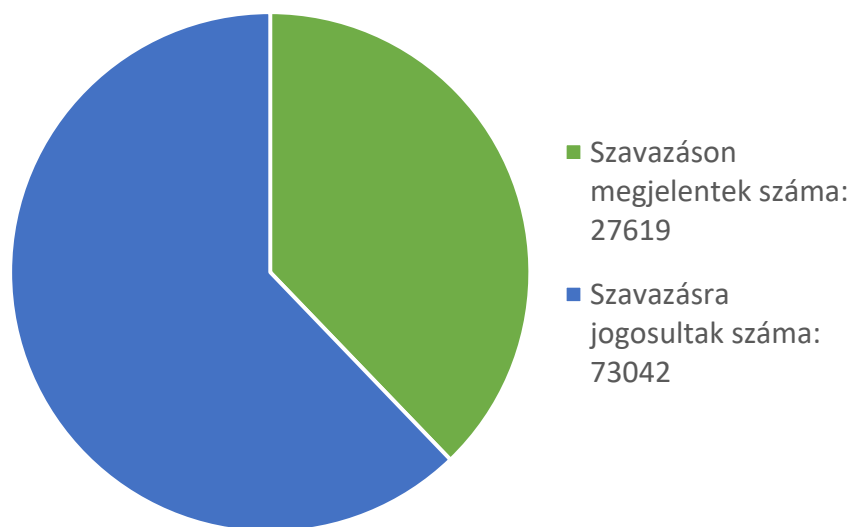

2022. Országgyűlési képviselők választása VIII. kerület
(Józsefváros egész területe)
napközbeni jelentés 13:00

Megjelent választópolgárok száma százalékosan: 34,41%

2022. Országgyűlési képviselők választása
06.-os OEVK
napközbeni jelentés 13:00

Megjelent választópolgárok száma százalékosan: 37,81%