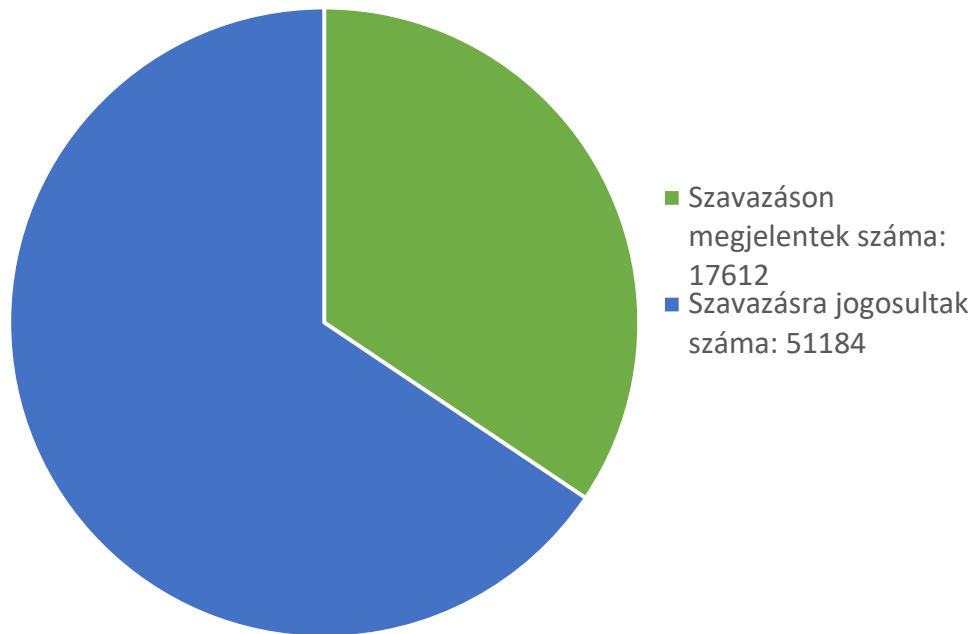

2022. Országgyűlési képviselők választása VIII. kerület
(Józsefváros egész területe)
napközbeni jelentés 13:00

Megjelent választópolgárok száma százalékosan: 34,41%

2022. Országgyűlési képviselők választása
06.-os OEVK
napközbeni jelentés 13:00

Megjelent választópolgárok száma százalékosan: 37,81%