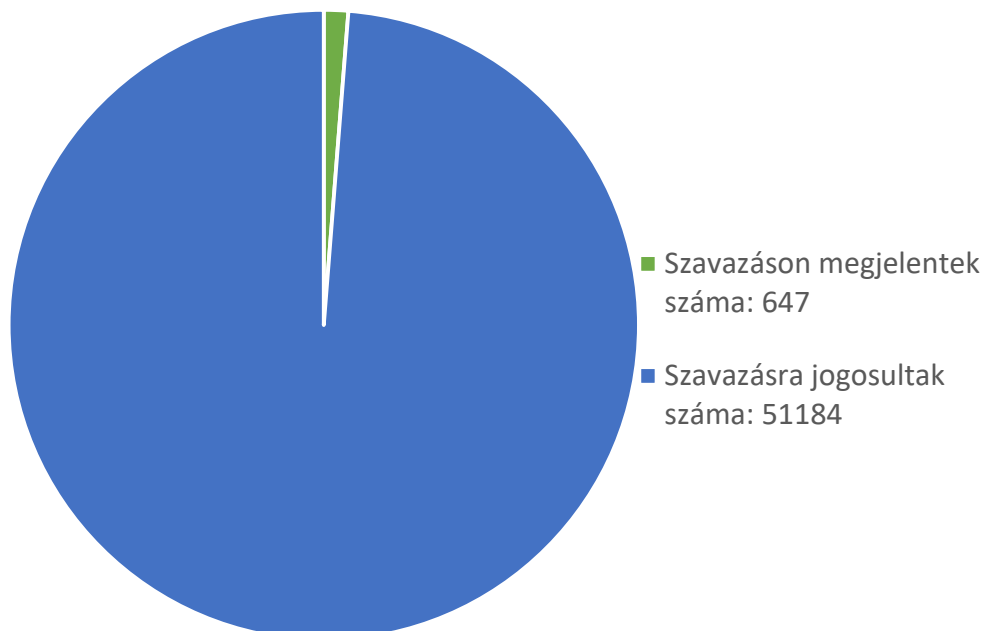

2022. Országgyűlési képviselők választása VIII. kerület
(Józsefváros egész területe)
napközbeni jelentés 7:00

Megjelent választópolgárok száma százalékosan: 1,26%

2022. Országgyűlési képviselők választása
06.-os OEVK
napközbeni jelentés 7:00

Megjelent választópolgárok száma százalékosan: 1,63%