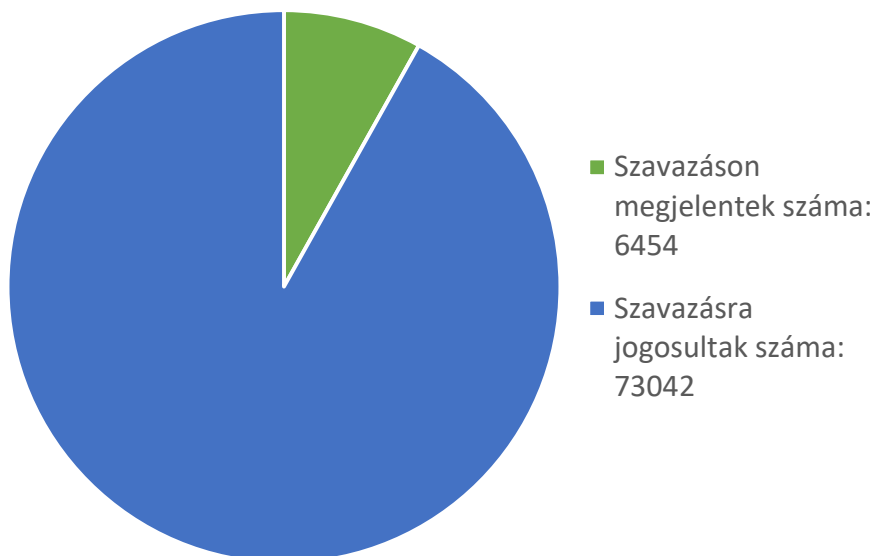

2022. Országgyűlési képviselők választása VIII. kerület
(Józsefváros egész területe)
napközbeni jelentés 9:00

Megjelent választópolgárok száma százalékosan: 7,61%

2022. Országgyűlési képviselők választása
06.-os OEVK
napközbeni jelentés 9:00

Megjelent választópolgárok száma százalékosan: 8,83%