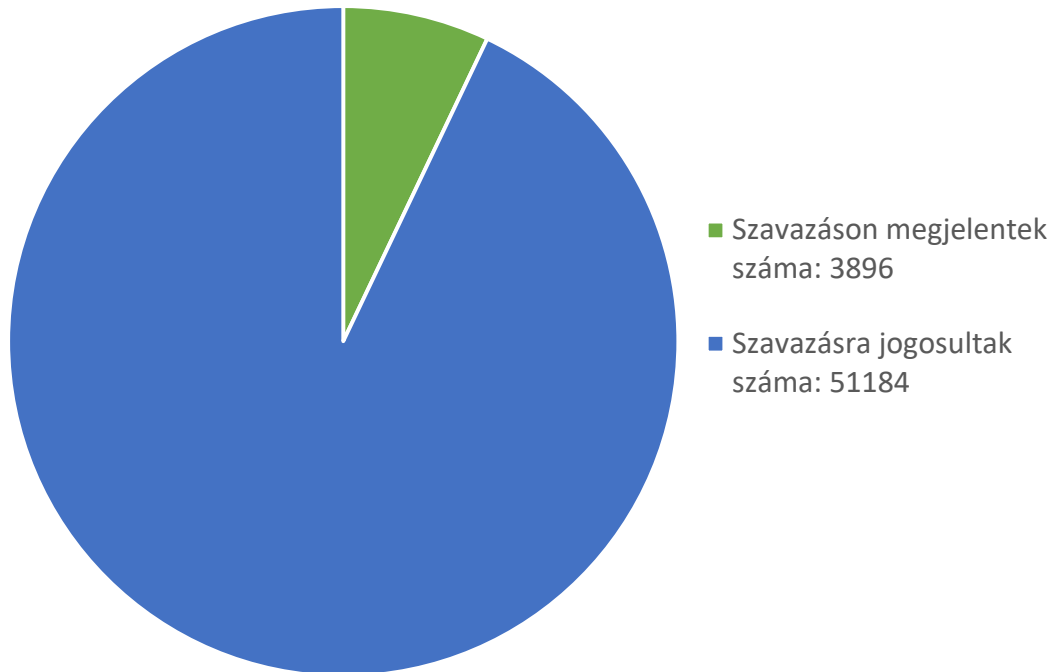

2022. Országgyűlési képviselők választása VIII. kerület
(Józsefváros egész területe)
napközbeni jelentés 9:00

Megjelent választópolgárok száma százalékosan: 7,61%

2022. Országgyűlési képviselők választása
06.-os OEVK
napközbeni jelentés 9:00

Megjelent választópolgárok száma százalékosan: 8,83%