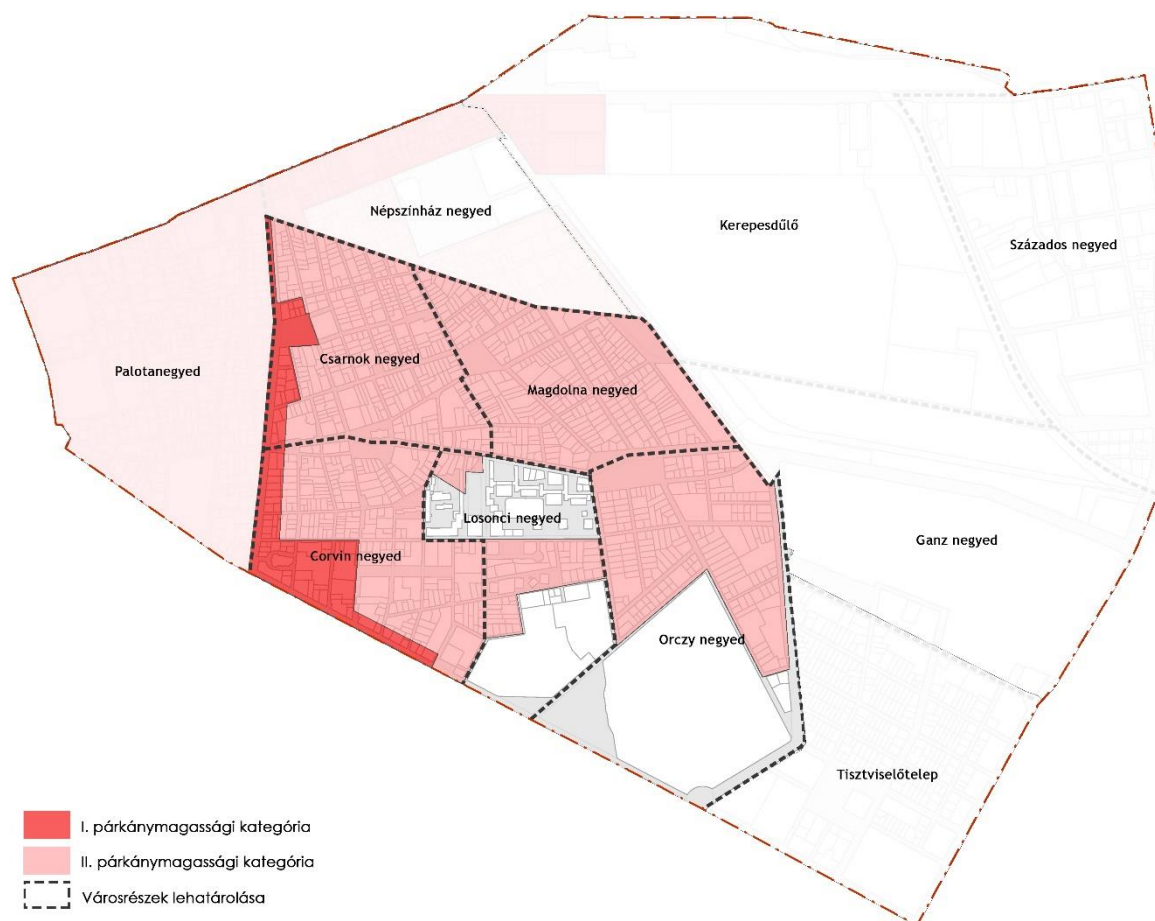

**Az I. és II. párkánymagassági kategória területei**  
(Tájékoztató ábra a Fővárosi Rendezési Szabályzat alapján)

**Az I. párkánymagassági kategória területei:**

- József krt. – Bérkocsis utca – Bacsó Béla utca –Rákóczi tér keleti és déli oldala – Salétrom utca – József utca által határolt terület
- József krt. menti teleksor a József utca és a Práter utca között
- József krt. - Práter utca – Futó utca – Üllői út által határolt terület
- Üllői út menti teleksor a Futó utca és a Bókay János utca között

**A II. párkánymagassági kategória területei:**

- A Csarnok negyed területe, kivéve a József krt. – Bérkocsis utca – Bacsó Béla utca – Rákóczi tér keleti és déli oldala – Salétrom utca – József utca által határolt területet és a József krt. menti teleksort a József utca és Baross utca között
- A Corvin negyed területe, kivéve a József krt. menti teleksor a Baross utca és Práter utca között, és a József krt. - Práter utca – Futó utca – Üllői út által határolt területet
- a Magdolna negyed teljes területe
- A Losonci negyed területén a Leonardo da Vinci utca – Baross utca – Szigony utca – Ln-T jelű övezetbe sorolt területek által határolt, és a Práter utca – Illés utca – Tömő utca – Balassa utca – Apáthy István utca – Szigony utca által határolt terület
- Az Orczy negyed területén a Baross utca – Orczy tér – Orczy utca – Rozgonyi utca – Diószegi Sámuel utca – Korányi Sándor utca – Illés utca által határolt terület