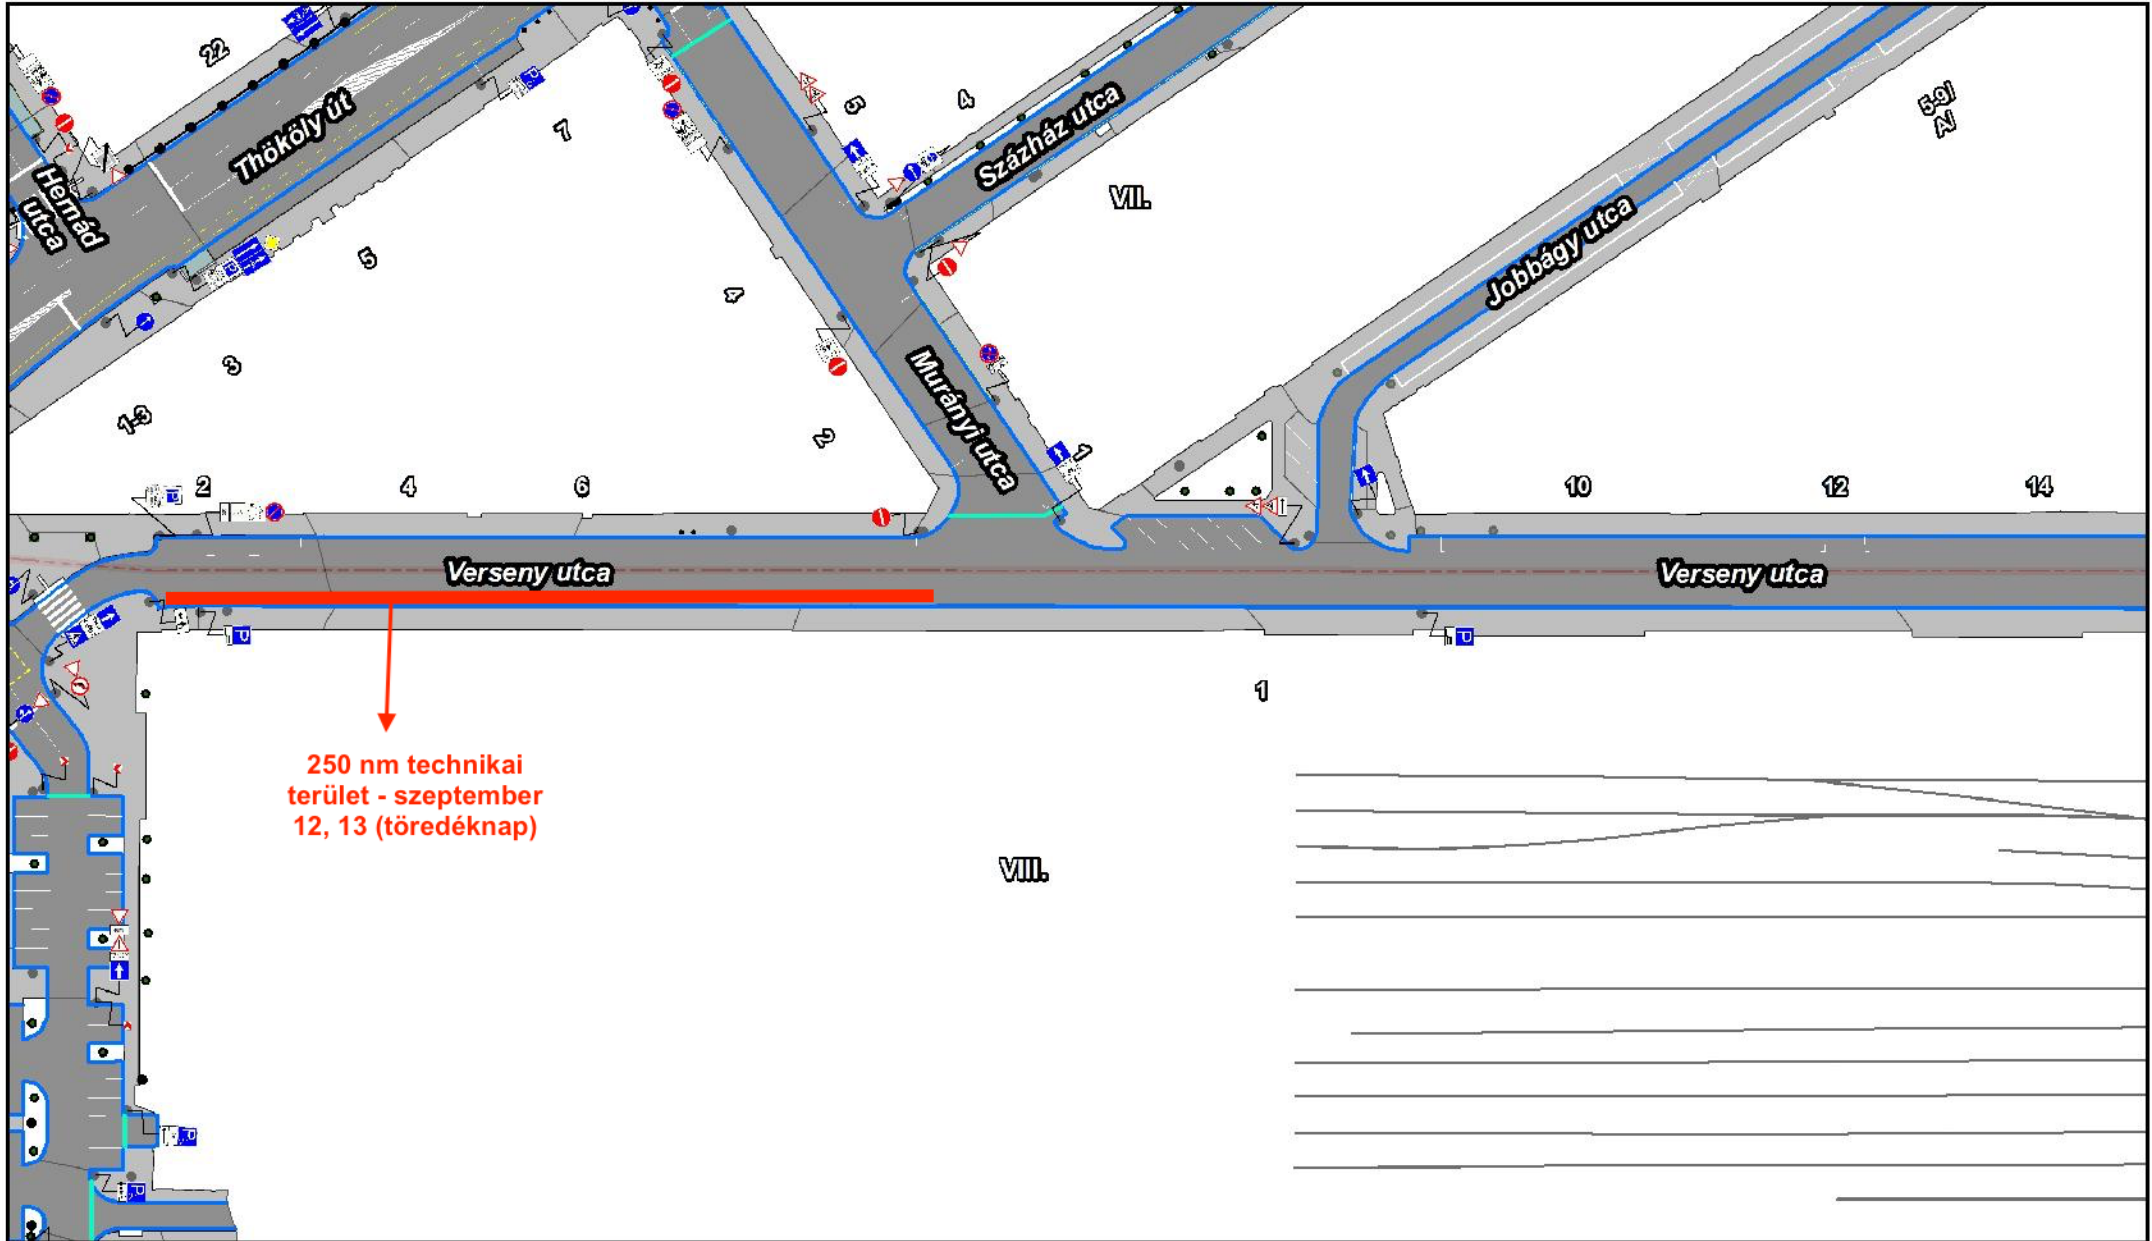

# Tartalom

250 nm technikai terület - szeptember 12, 13 (töredéknapp)

A térkép tájékoztató jellegű, másolata semmilyen hivatalos eljárásban nem használható fel! Az ingatlanok közhiteles adatait a földhivatalok szolgáltatják.  
Engedélyszám: FF/232/1/2015

Készítette: SZABÓ Szilvia (Budapest Közút)

1:1 000