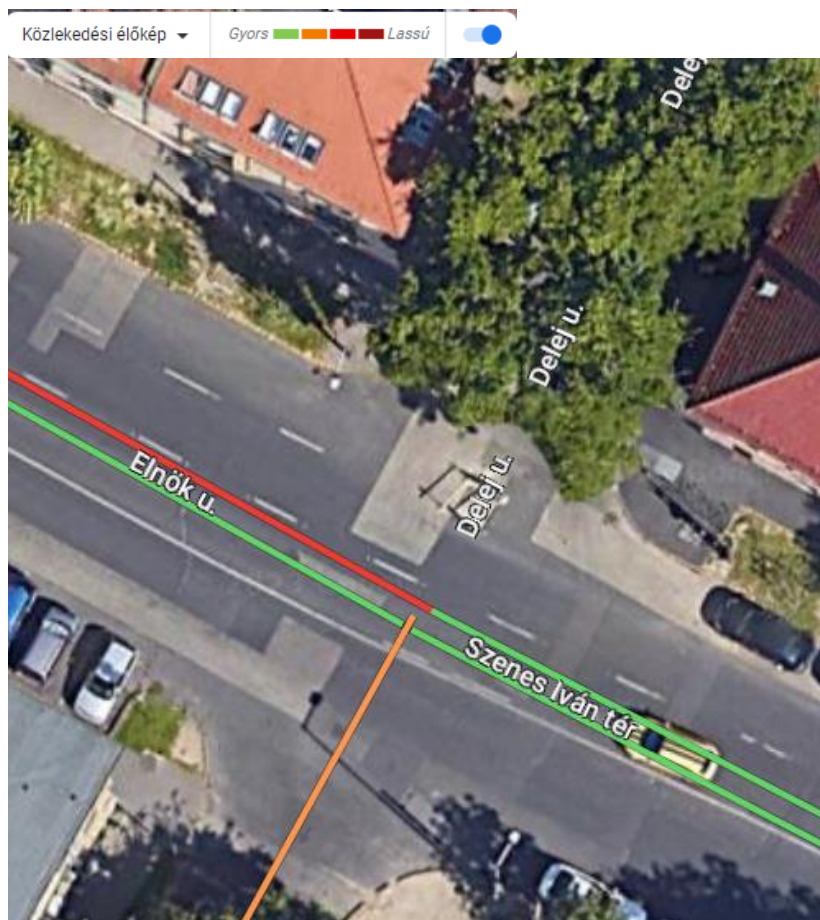

(182) Delej utca-Elnök utca hrsz.: 38715

(182) Elnök utca-Delej utca hrsz.: 38689/8, 38722