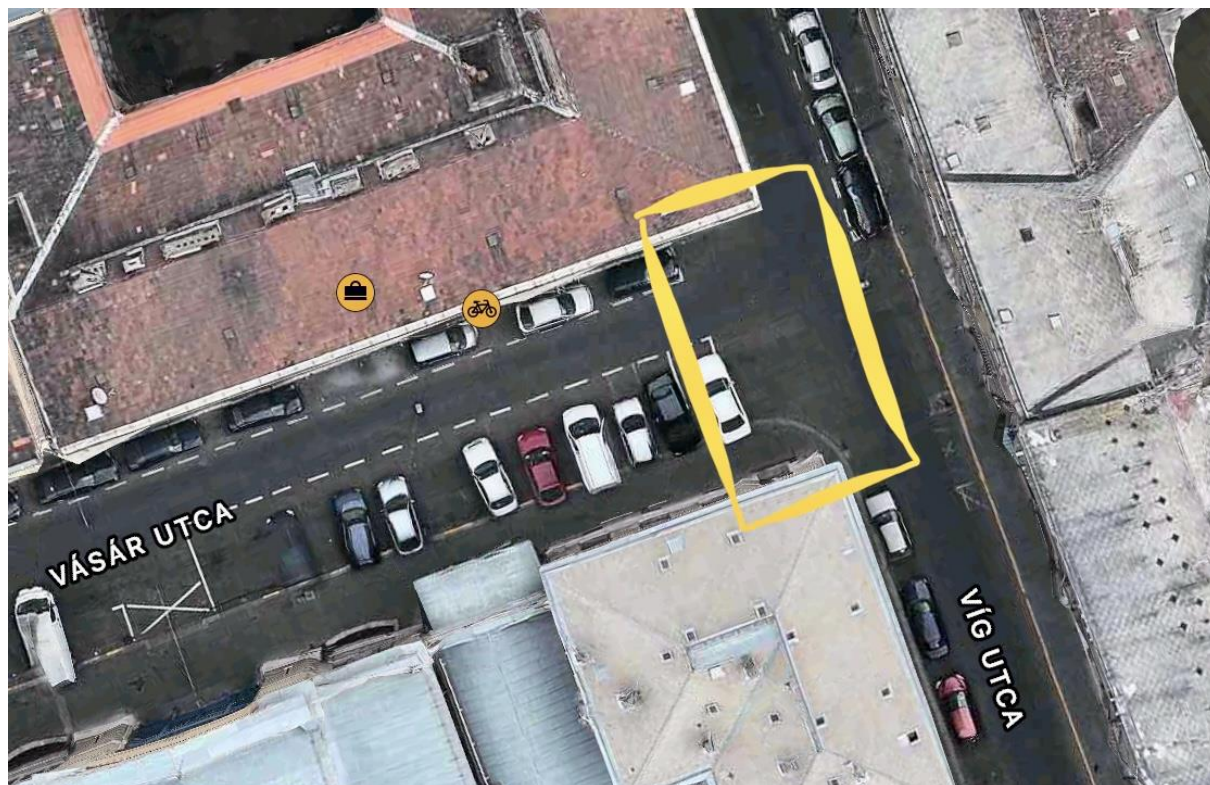

(56) Vásár utca-Víg utca (Csarnok széle különösen) hrsz.: 34876

Tervezési terület