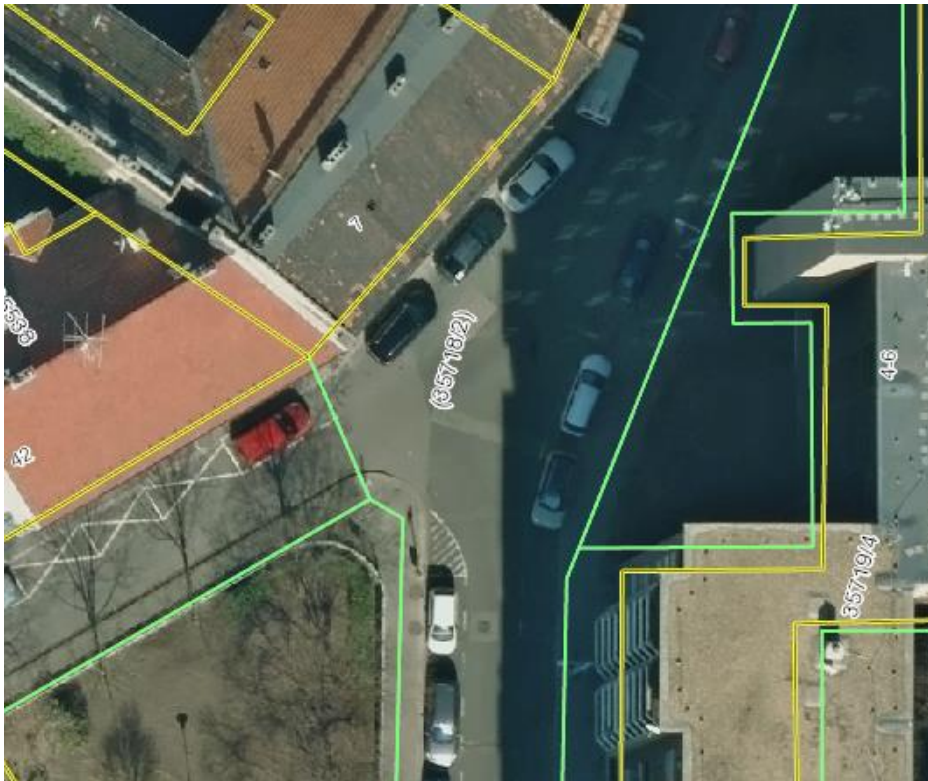

Utcaképek

(278) Leonardo da Vinci-szervízút keresztbe hrsz.: 35718/2

Tervezési terület

(279) Leonardo Da Vinci utca-Brunszvik tér keresztbe hrsz.: 35718/2

Felső nézet

Közmű

(279) Leonardo Da Vinci utca-Brunszvik tér keresztbe hrsz.: 35718/2