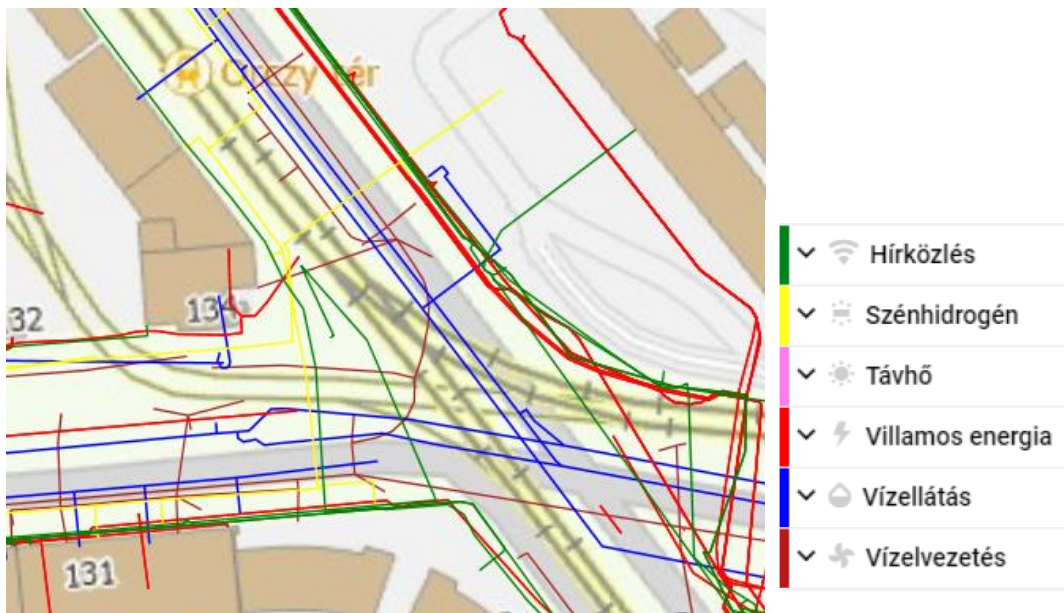

(108) Szűz utca-Baross utca hrsz.: 35262/2

Tervezési terület

(148) Orczy tér buszvégállomás és zebra hrsz.: 35922

Felső nézet

Közmű

(148) Orczy tér buszvégállomás és zebra hrsz.: 35922

(148) Orczy tér buszvégállomás és zebra hrsz.: 35922