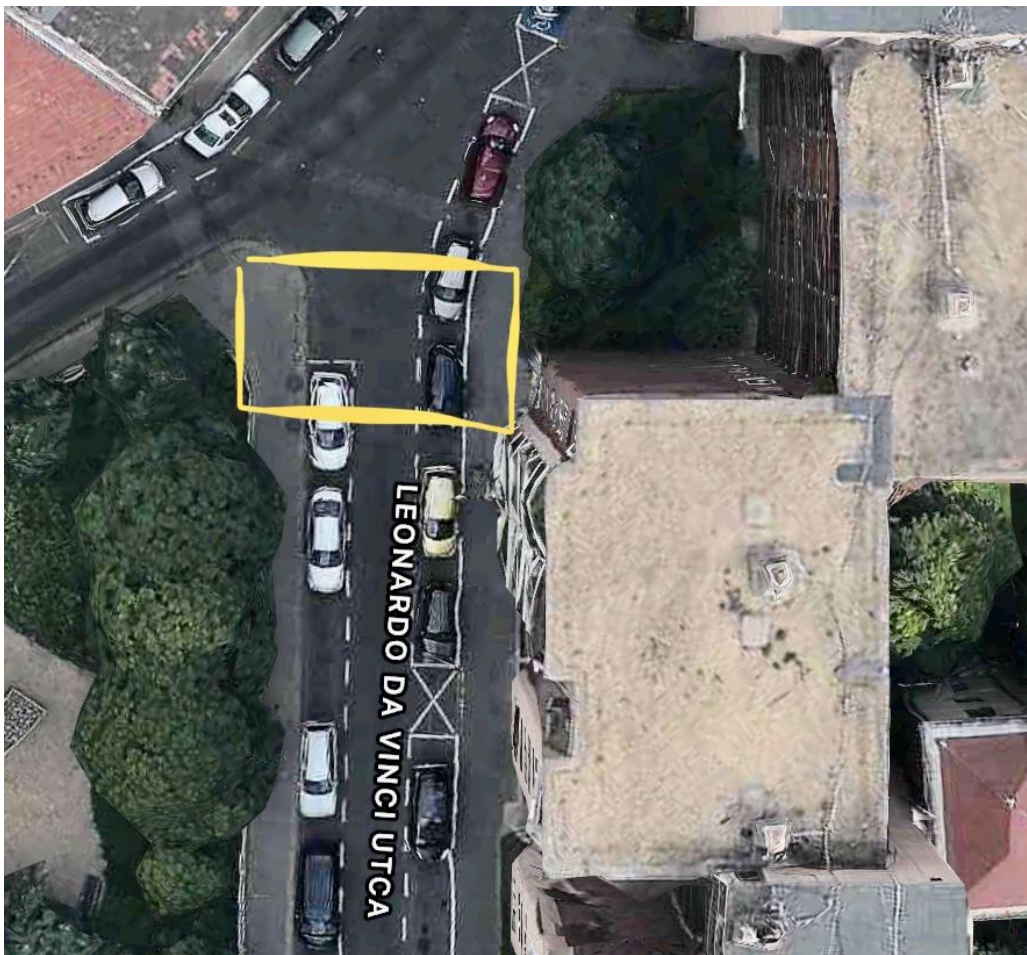

(279) Leonardo Da Vinci utca-Brunszvik tér keresztbe hrsz.: 35718/2

Tervezési terület