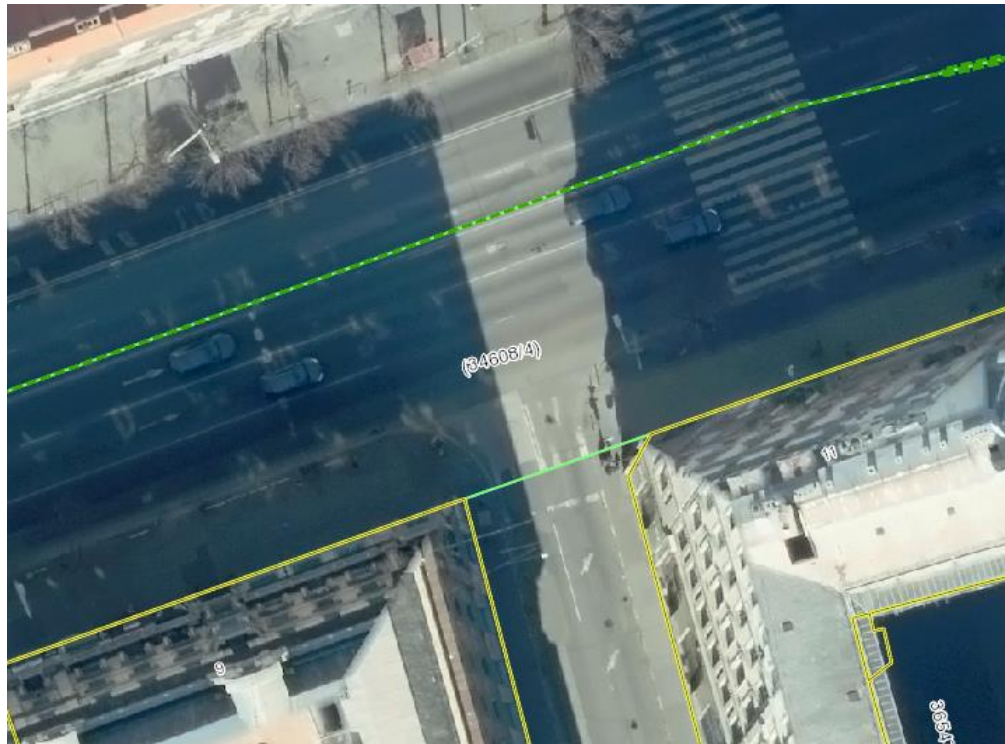

Utcaképek

Forgalom

(37) Stáhly utca-Vas utca (Vason át nem) hrsz.: 36450

Tervezési terület

(47) Puskin utca-Rákóczi út hrsz.: 36553
(47) Rákóczi út-Puskin utca hrsz.: 34608/4

Felső nézet

- ▼  Hírközlés
- ▼  Szénhidrogén
- ▼  Távhő
- ▼  Villamos energia
- ▼  Vízellátás
- ▼  Vízvezetés

Közmű

(47) Puskin utca-Rákóczi út hrsz.: 36553

(47) Rákóczi út-Puskin utca hrsz.: 34608/4

Utcaképek

(47) Puskin utca-Rákóczi út hrsz.: 36553

(47) Rákóczi út-Puskin utca hrsz.: 34608/4

Forgalom

(47) Puskin utca-Rákóczi út hrsz.: 36553