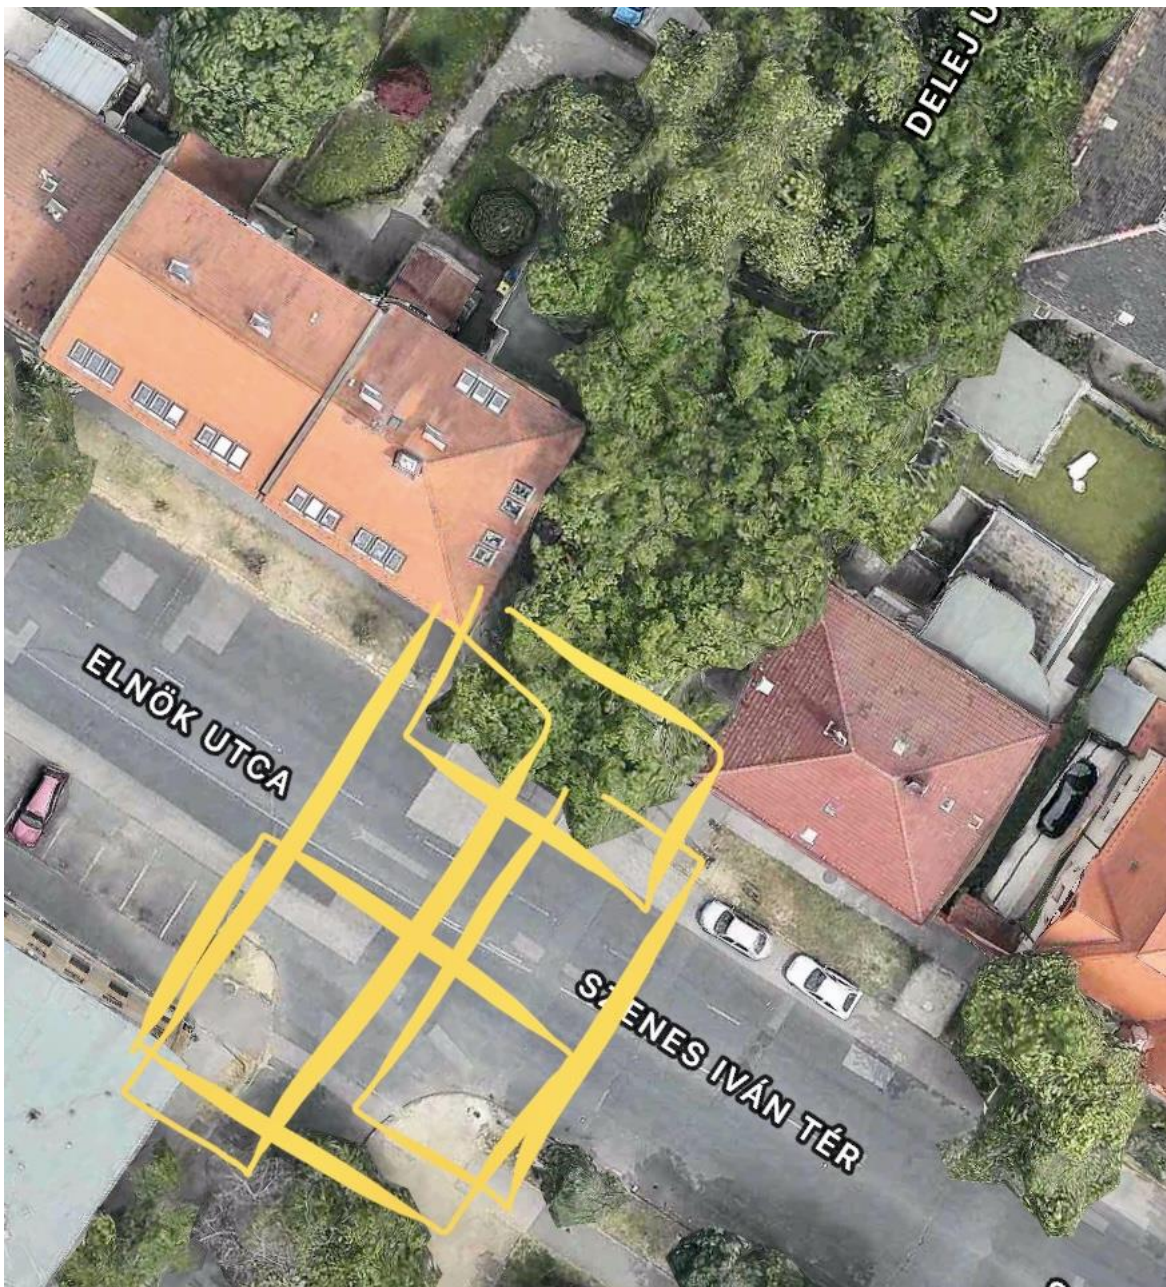

(182) Elnök utca-Delej utca hrsz.: 38689/8, 38722

Tervezési terület

(251) Fiumei út -Fetetics György utca hrsz.: 34593/4

Utcaképek

(251) Fiumei út -Fetetics György utca hrsz.: 34593/4

Közlekedési élőkép ▾

Gyors ■ ■ ■ Lassú